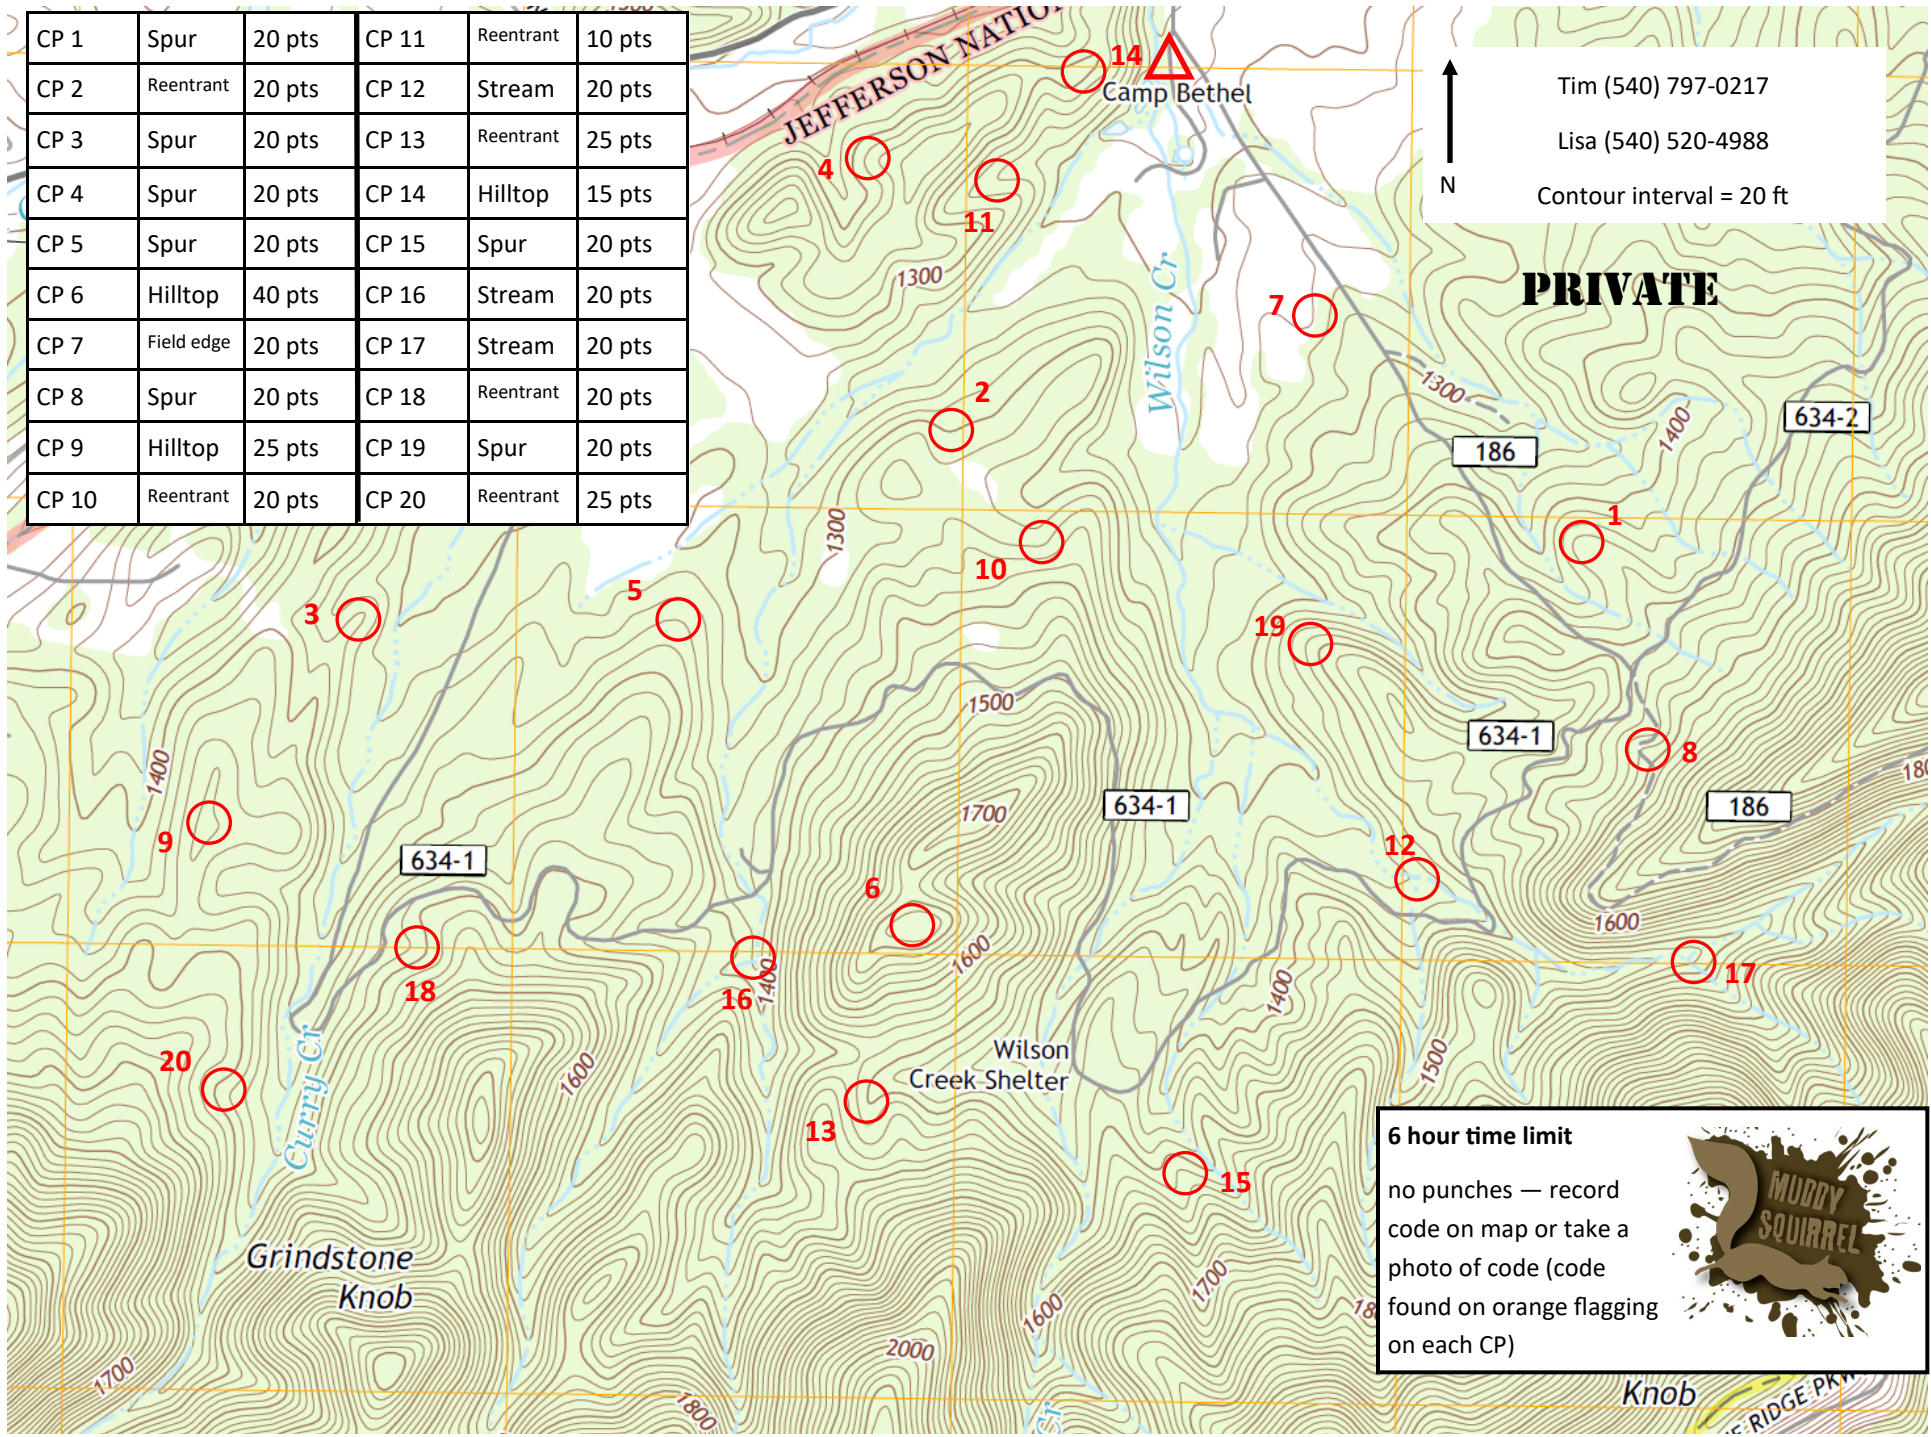

CP 1	Spur	20 pts	CP 11	Reentrant	10 pts
CP 2	Reentrant	20 pts	CP 12	Stream	20 pts
CP 3	Spur	20 pts	CP 13	Reentrant	25 pts
CP 4	Spur	20 pts	CP 14	Hilltop	15 pts
CP 5	Spur	20 pts	CP 15	Spur	20 pts
CP 6	Hilltop	40 pts	CP 16	Stream	20 pts
CP 7	Field edge	20 pts	CP 17	Stream	20 pts
CP 8	Spur	20 pts	CP 18	Reentrant	20 pts
CP 9	Hilltop	25 pts	CP 19	Spur	20 pts
CP 10	Reentrant	20 pts	CP 20	Reentrant	25 pts

↑  
 N  
 Tim (540) 797-0217  
 Lisa (540) 520-4988  
 Contour interval = 20 ft

**PRIVATE**

**6 hour time limit**  
 no punches — record code on map or take a photo of code (code found on orange flagging on each CP)