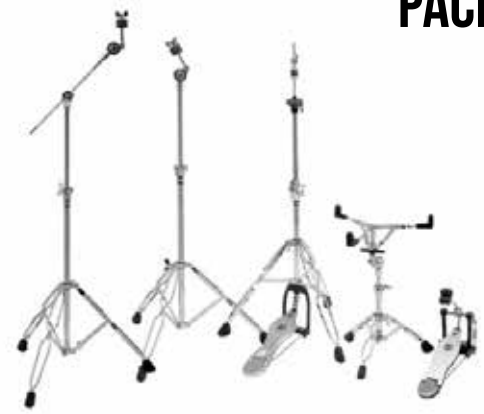

PACK HARDWARE GIBRALTAR 4700

(4700PK)

- Soporte de platillo con brazo
- Soporte de platillo recto
- Soporte de tipo hi-hat
- Soporte de caja
- Pedal de bombo

USD: $ 475