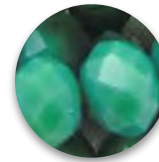

hila. bracelets - Mulberry Cheq $60 & Mulberry $70

AL (CZ)