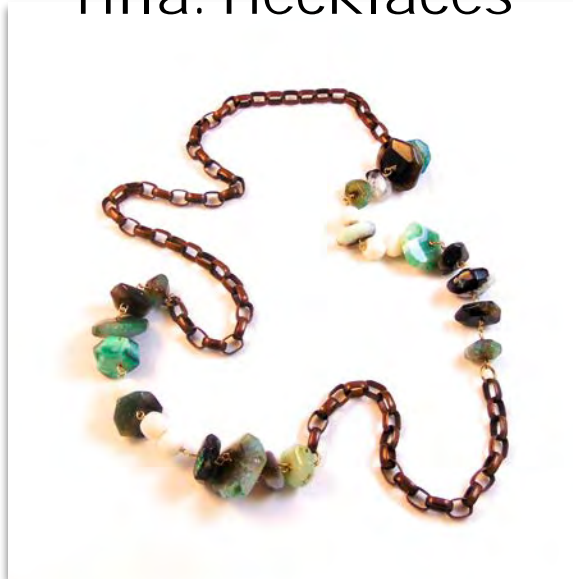

Connor - BB

Connor - AG

Connor - LA

hila. necklaces

De Leo - BPRL, GPRL, WPRL
\$70

Deringer \$110

Divinity \$73

Dixon - CHRY \$173