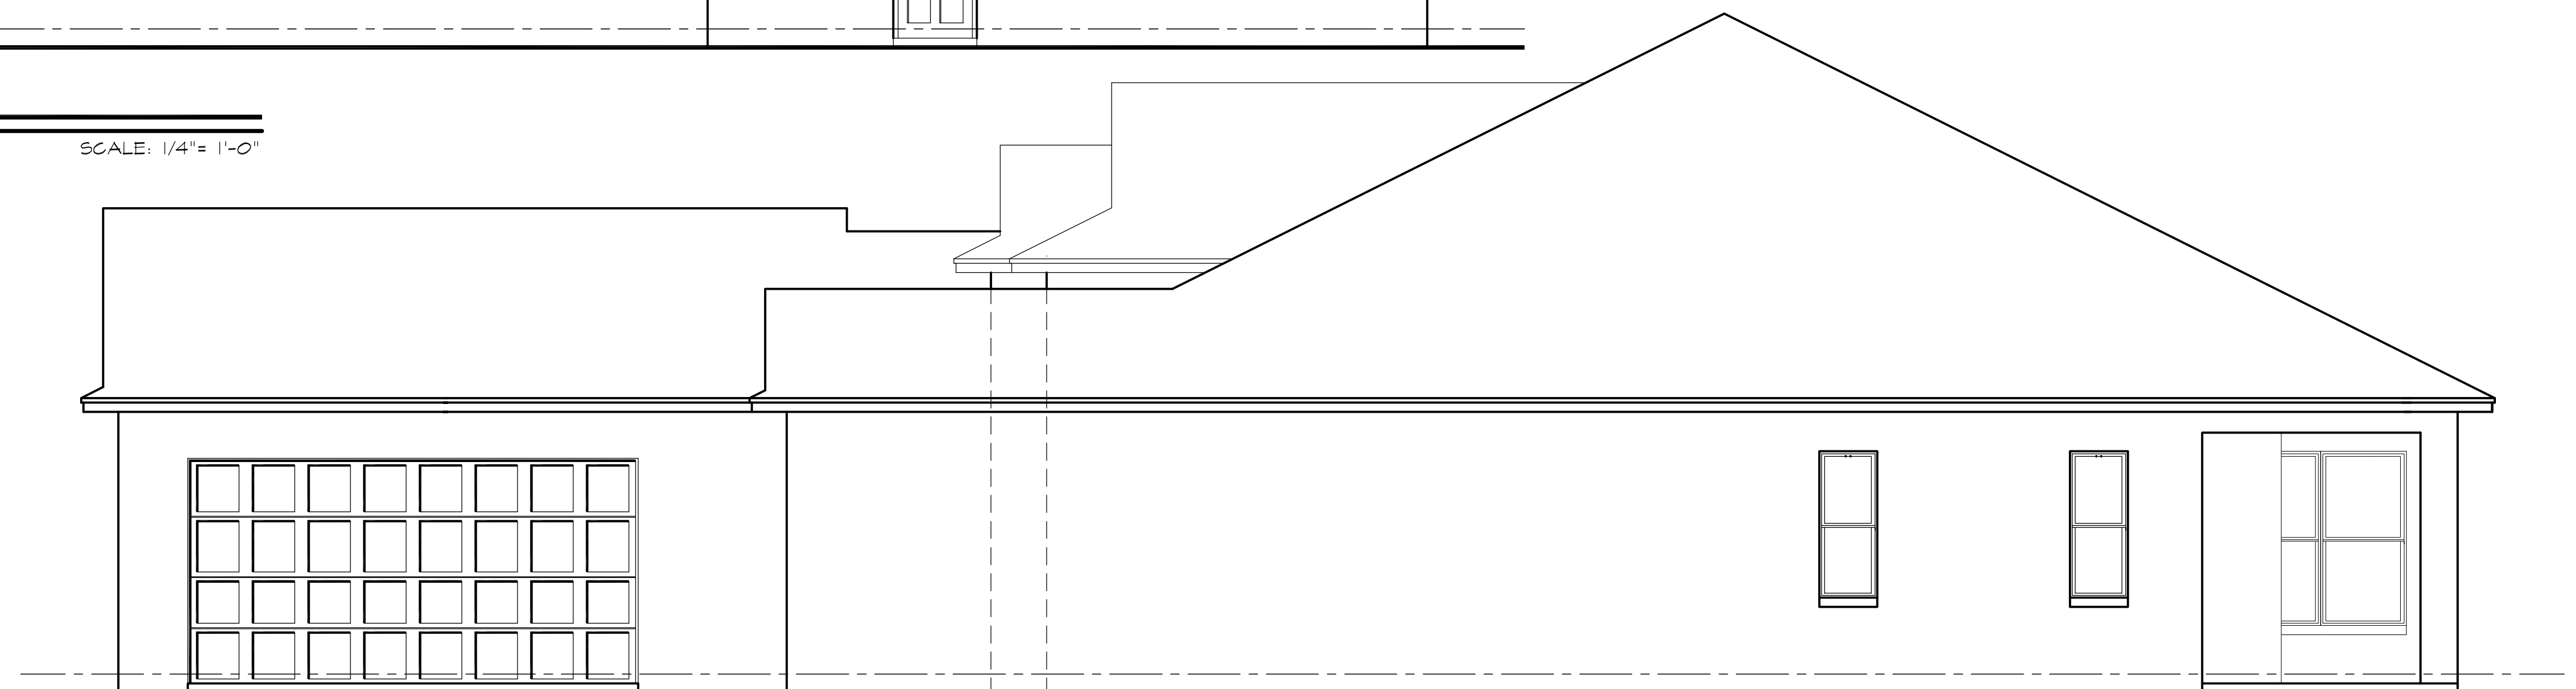

FRONT ELEVATION

SCALE: 1/4" = 1'-0"

REAR ELEVATION

SCALE: 1/4" = 1'-0"

LEFT ELEVATION

SCALE: 1/4" = 1'-0"

RIGHT ELEVATION

SCALE: 1/4" = 1'-0"