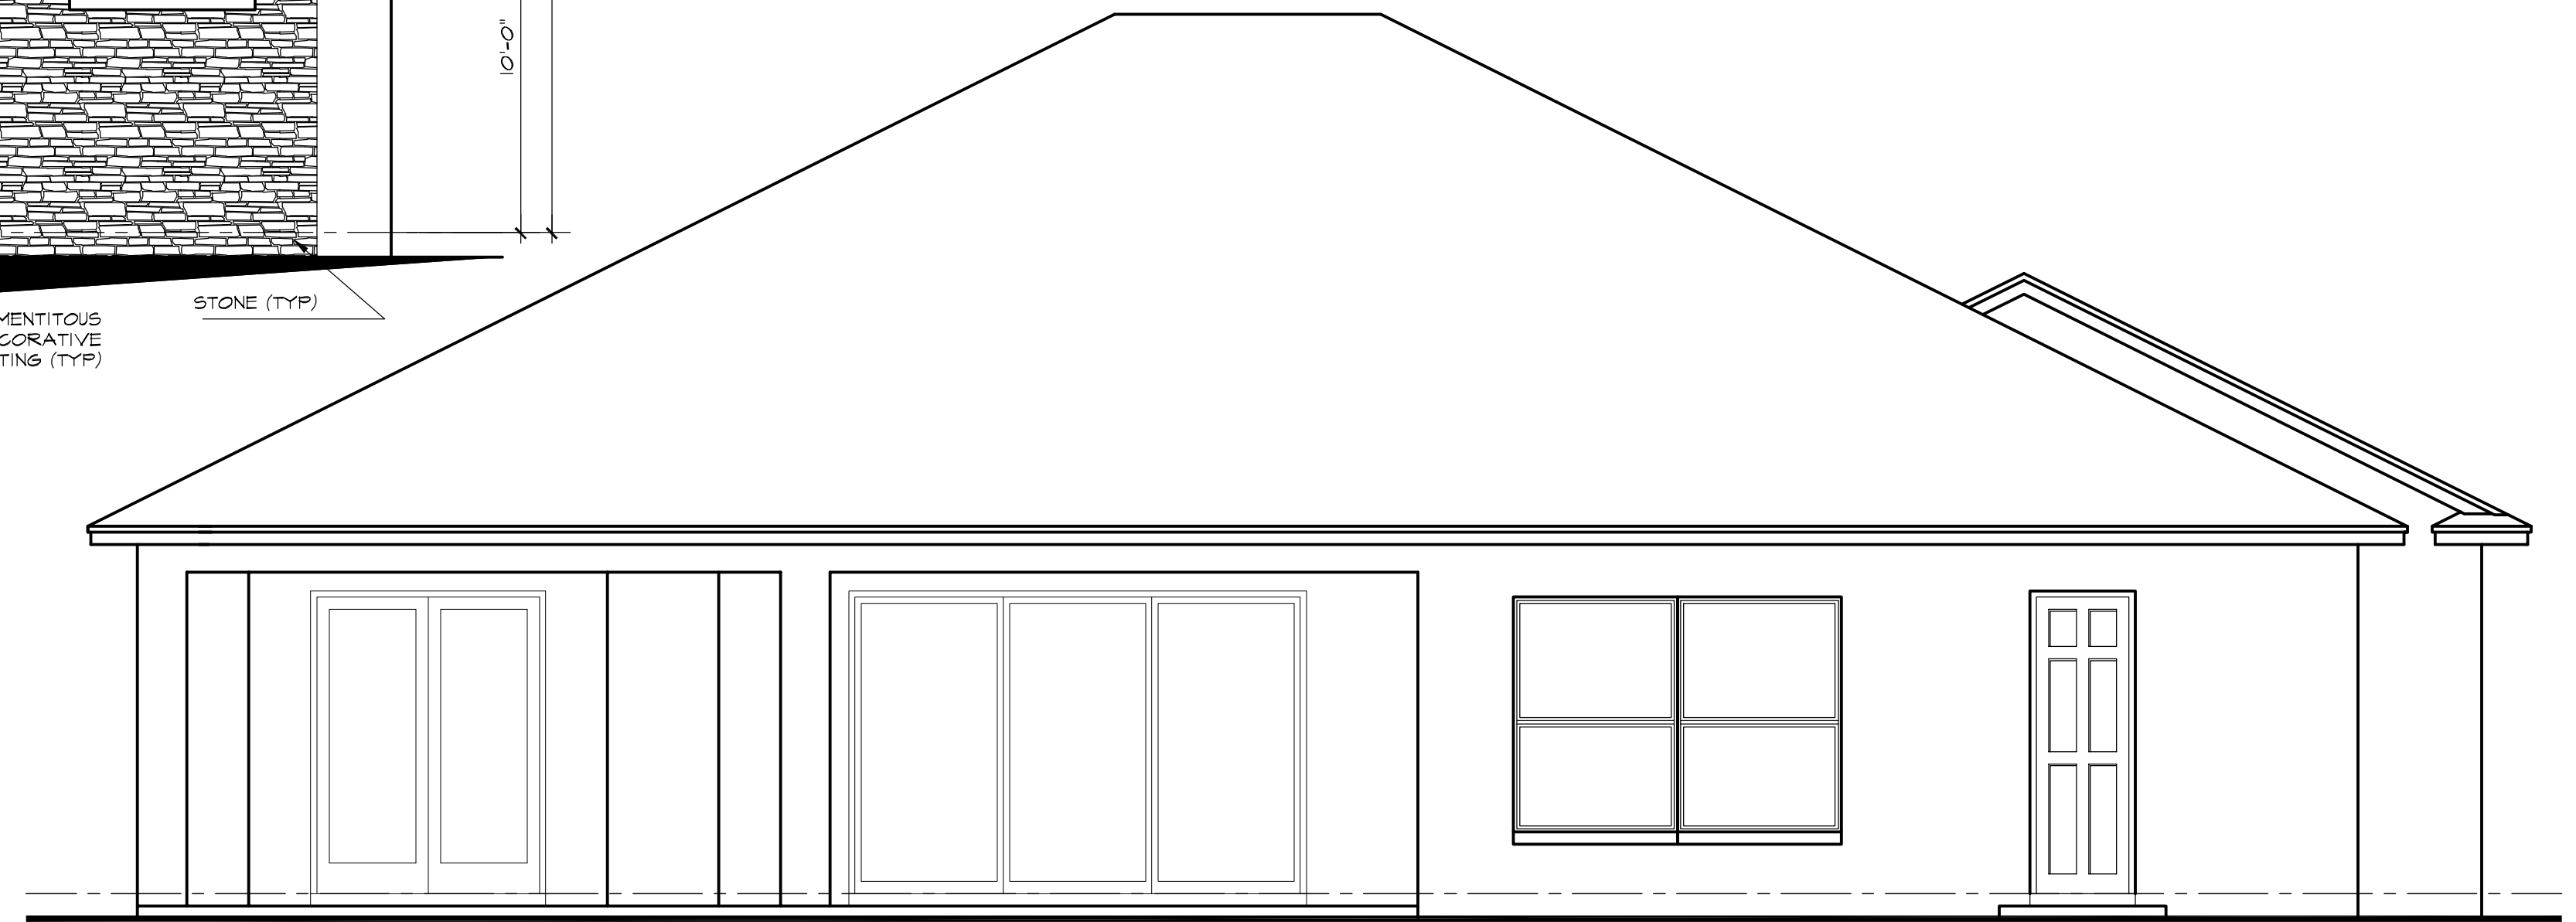

FRONT ELEVATION

SCALE: 1/4" = 1'-0"

REAR ELEVATION

SCALE: 1/4" = 1'-0"

LEFT ELEVATION

SCALE: 1/4" = 1'-0"

RIGHT ELEVATION

SCALE: 1/4" = 1'-0"