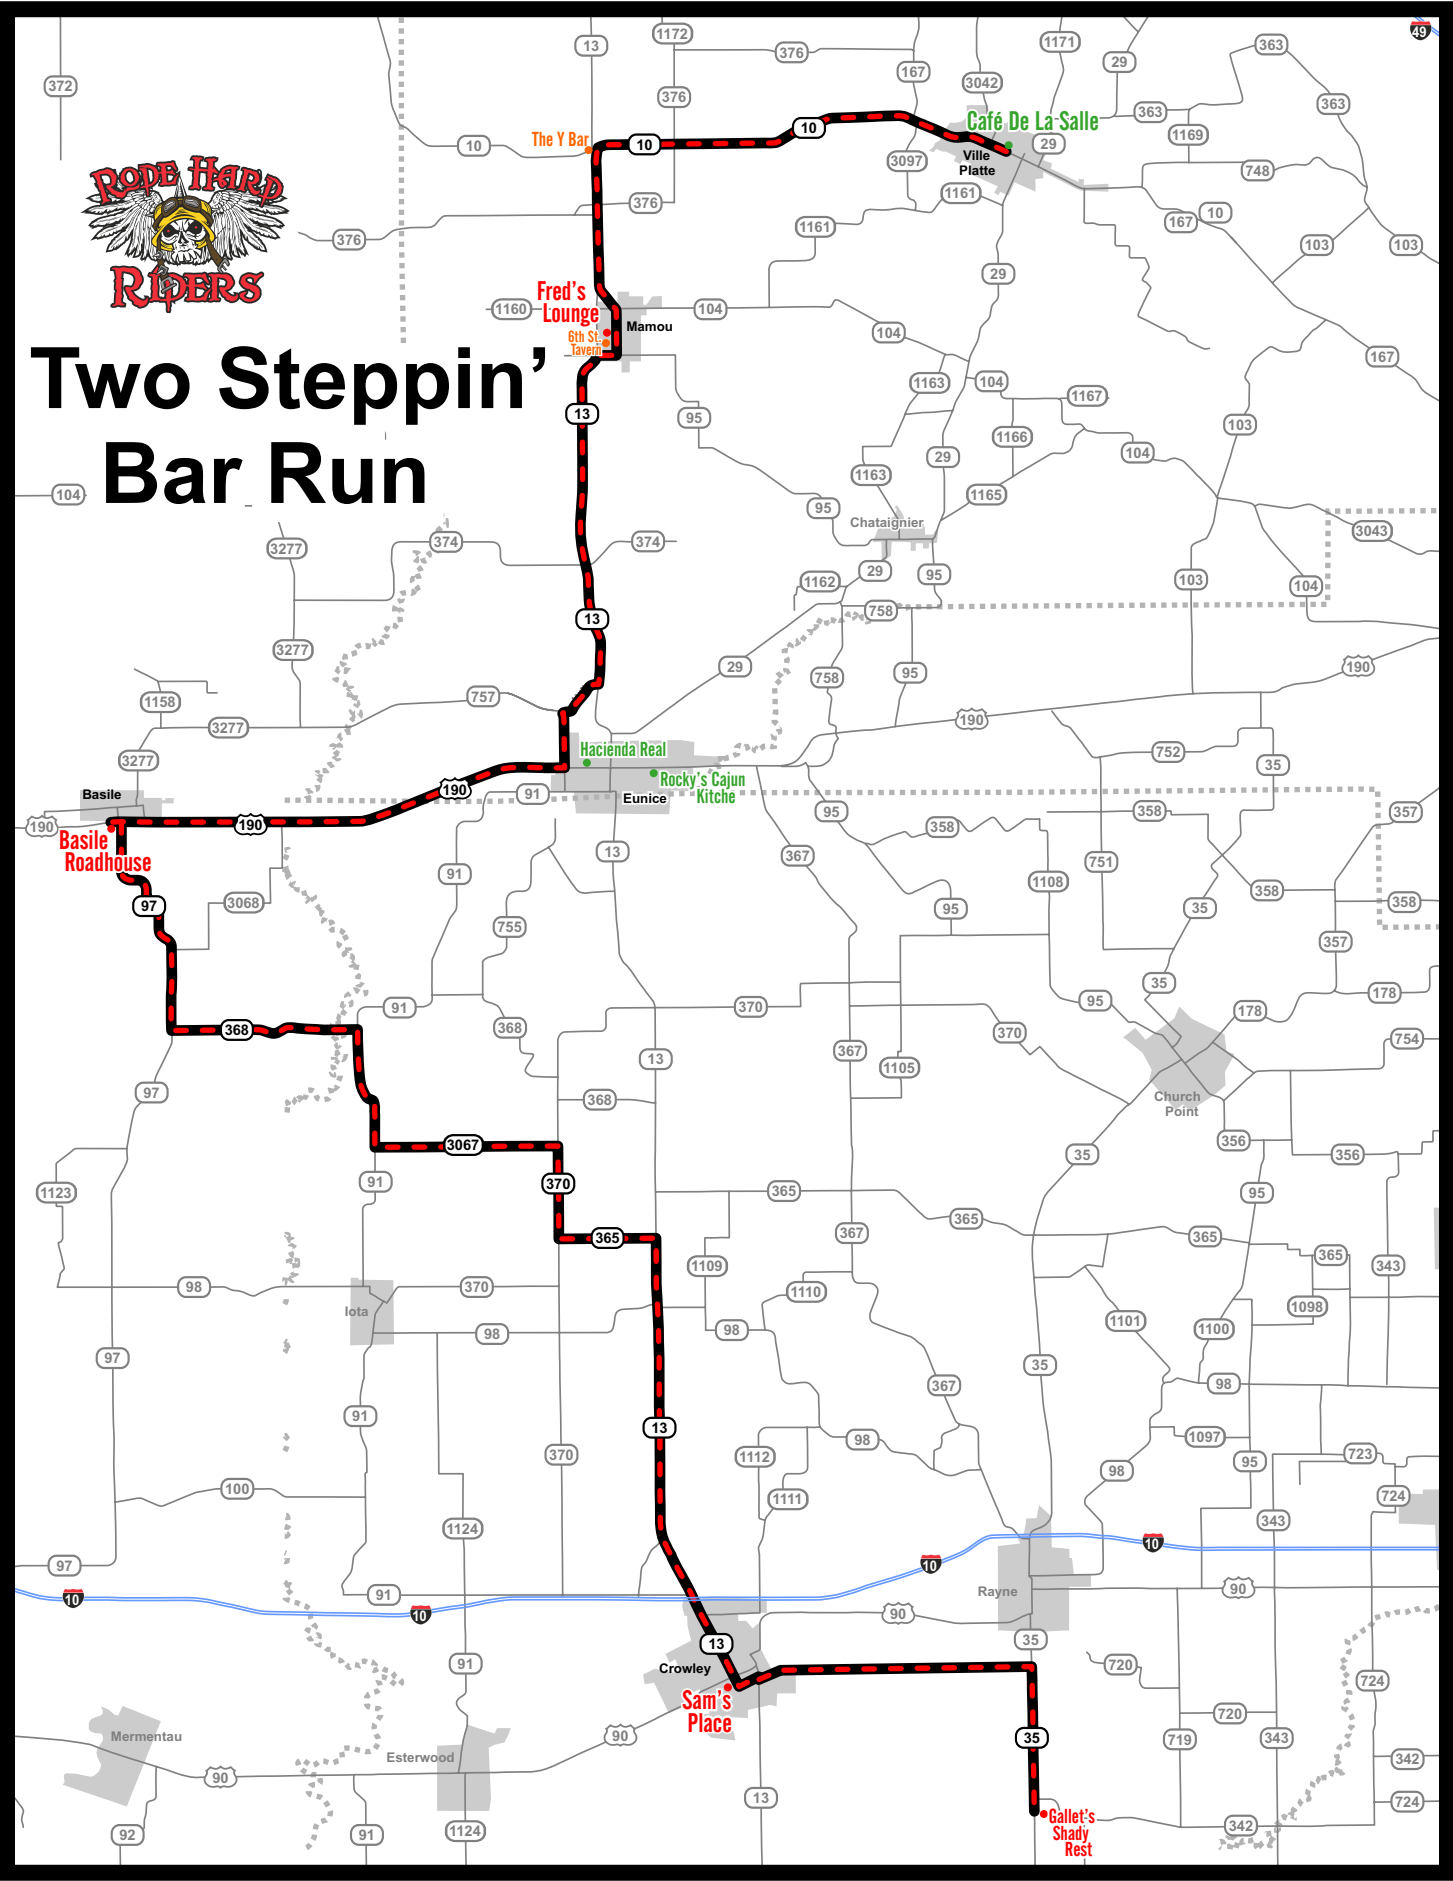

2.60 Miles off Route

P J's Grill, Crowley

On Route

Gold Star
Bars

Bar Name

Location

Comments:

Two Steppin' Bar Run

Two Steppin' Bar Run

	Dist.		Turn		Road	Total Dist	
			START	at	Café De LaSalle, 714 W. LaSalle St., Ville Platte 70586		
			Go Northwest	on	W. LaSalle St.		
in	0.60	mi.	Continue staight	on to	W. Main St.	0.60	mi.
in	1.30	mi.	Continue staight	on to	Vidrine Rd.	1.90	mi.
in	0.10	mi.	Continue staight	on to	LA 10 W.	2.00	mi.
in	7.00	mi.	Turn left	on to	LA 3149	9.00	mi.
in	3.60	mi.	Continue staight	on to	6th St.	12.60	mi.
in	0.70	mi.	STOP	at	Fred's Lounge	13.30	mi.
			Go South	on	6th St.	13.30	mi.
in	0.30	mi.	Turn right	on to	South St.	13.60	mi.
in	0.40	mi.	Turn left	on to	LA 13 S.	14.00	mi.
in	7.10	mi.	Turn right	on to	Soileau Rd.	21.10	mi.
in	1.50	mi.	Turn left	on to	LA 757	22.60	mi.
in	1.20	mi.	Turn right	on to	US 190	23.80	mi.
in	9.40	mi.	STOP	at	Basile Roadhouse	33.20	mi.
			Go East	on	US 190	33.20	mi.
in	0.80	mi.	Turn right	on to	LA 97 S.	34.00	mi.
in	5.10	mi.	Turn left	on to	LA 368	39.10	mi.
in	3.90	mi.	Turn right	on to	LA 91 S.	43.00	mi.
in	2.70	mi.	Turn left	on	LA 3067 E.	45.70	mi.
in	3.80	mi.	Turn right	on to	LA 370 W.	49.50	mi.
in	2.00	mi.	Turn left	on to	LA 365 E.	51.50	mi.
in	2.00	mi.	Turn right	on to	LA 13 S.	53.50	mi.
in	8.00	mi.	Continue staight	on to	N. Parkerson Ave.	61.50	mi.
in	1.50	mi.	Turn right	on	NW Court Cir.	63.00	mi.
in	0.10	mi.	Turn right	on to	N. Parkerson Ave.	63.10	mi.
in	0.20	mi.	Continue staight	on	N. Parkerson Ave.	63.30	mi.
in	0.01	mi.	STOP	at	Sam's Place	63.31	mi.
			Go Southeast	on	N. Parkerson Ave.	63.31	mi.
in	0.02	mi.	Turn left	on to	E. Front St.	63.33	mi.
in	0.50	mi.	Turn right	on to	S. Eastern Ave	63.83	mi.
in	0.01	mi.	Turn left	on to	Par Rd 1-8 (Standard Mill Rd.)	63.84	mi.
in	5.60	mi.	Turn right	on to	LA 35 (Abbeville Hwy)	69.44	mi.
in	3.80	mi.	STOP	at	Gallet's Shady Rest	73.24	mi.