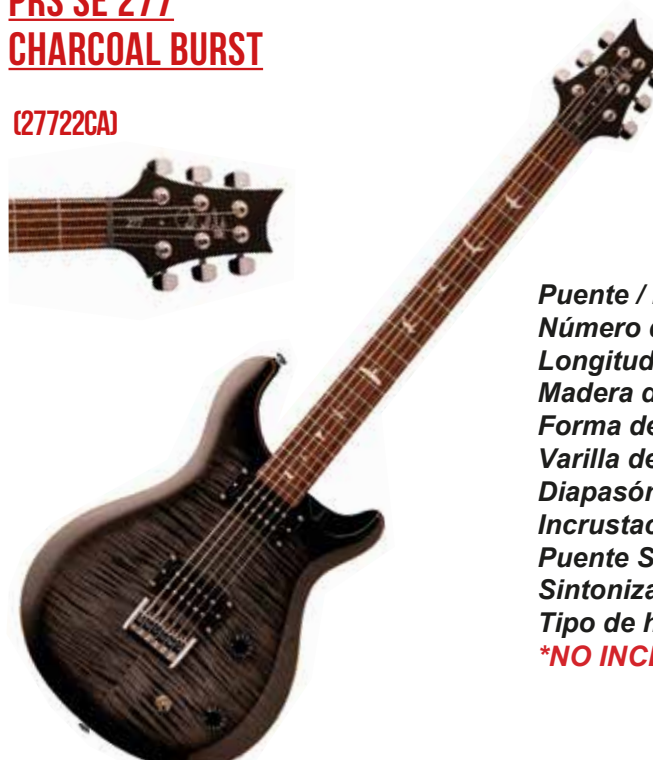

PRs SE 277
CHARCOAL BURST

(27722CA)

USD: $1.419

Puente / Madera del cuerpo: Maple
Número de trastes: 22
Longitud de la escala: 27.7"
Madera del cuello: Maple
Forma del cuello: Ancho fino
Varilla de armadura: Mira
Diapasón de madera: Palo de rosa
Incrustación de diapasón: Aves
Puente Stoptail ajustable PRs
Sintonizadores diseñados por PRs
Tipo de hardware Níquel
*NO INCLUYE ESTUCHE