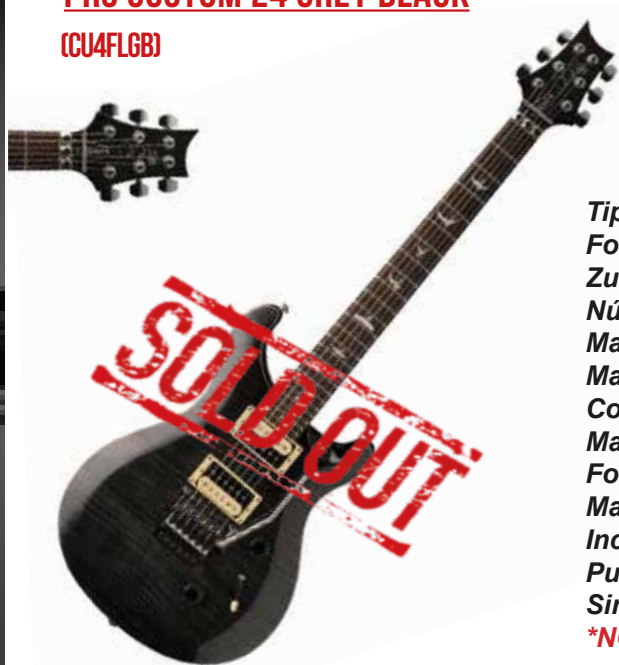

PRECIOS NO INCLUYEN IVA

GUITARRAS

PRS PAUL REED SMITH

A red PRS Paul Reed Smith electric guitar is leaning against a black amplifier stack. The guitar has a dark fretboard and a red finish. The amplifier stack consists of a head with a mesh grille and a cabinet. The background is a rustic wooden wall.

Paul Reed Smith®

PRS CUSTOM 24 GREY BLACK

(CU4FLGB)

USD: \$ 1.489

PARA VER EL VIDEO CLICK EN EL LINK
[HTTP://CORT.AS/-H7FV](http://cort.as/-H7FV)

*Tipo de cuerpo: Solidbody
Forma del cuerpo: PRS Doublecut
Zurdo / Diestro: Diestro
Número de cuerdas: 6
Material del cuerpo: caoba
Material superior: Arce con chapa de arce
Color: Gris Negro
Material del cuello: arce
Forma del cuello: ancho delgado
Material de diapasón: Palisandro
Incrustaciones de diapasón: aves
Puente / Columna: Floyd Rose Tremolo
Sintonizadores: Sintonizadores PRS SE
NO INCLUYE ESTUCHE

PRS SE MIRA

BLACK / TORTOISE GUARD

(MIBL)

USD: \$ 1.331

PARA VER EL VIDEO CLICK EN EL LINK
[HTTPS://BIT.LY/2ZTXQKO](https://bit.ly/2ZTXQKO)

*Puente / Madera del cuerpo: Caoba
Número de trastes: 22
Longitud de la escala: 25 "
Madera del cuello: Caoba
Forma del cuello: Ancho fino
Varilla de armadura: Mira
Diapasón de madera: Palo de rosa
Incrustación de diapasón: Aves
Puente Stoptail ajustable PRS
Sintonizadores diseñados por PRS
Tipo de hardware Níquel
NO INCLUYE ESTUCHE