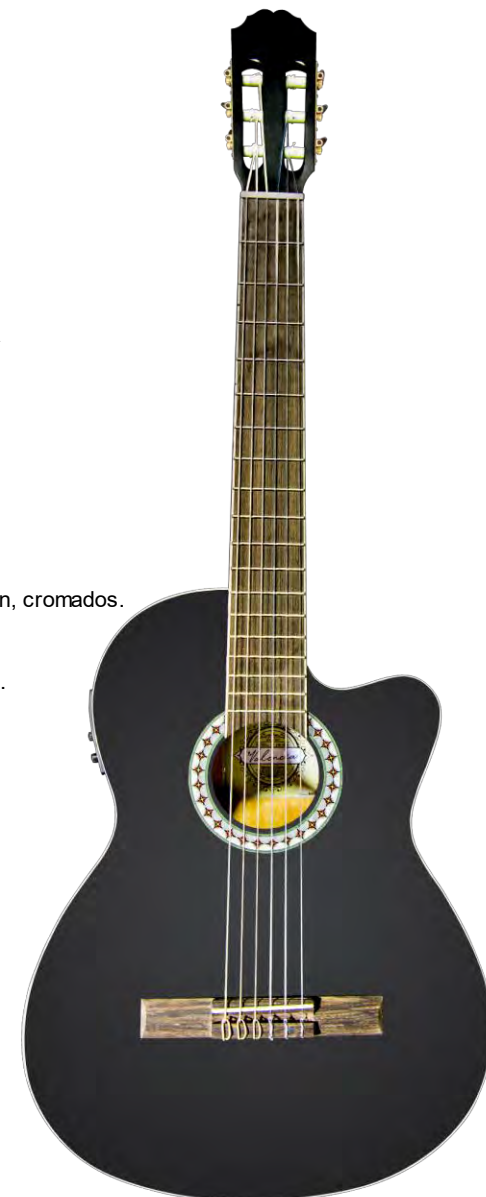

Valencia

Classical Guitar

SP-150

USD: \$145

Guitarra Clásica 4/4 Café

- Cuerpo de Basswood.
- Unión del cuerpo en ABS.
- Diapasón y puente de madera Pakka.
- Trastes de Nickel.
- Clavijas cromadas.
- Barniz mate ecológico a base de
- Tamaño de 4/4 es:
- Escala de 650mm, ancho de 52mm.

Valencia

Classical Guitar

SP-196

USD: \$165

Guitarra Electroacustica Café Claro

- Acorazado con corte electroacústico.
- Tapa de abeto macizo.
- Aros y fondo de Catalpa.
- Filos superiores e inferiores blancos.
- Diapasón y puente de madera Pakka.
- Pastilla piezoeléctrica de puente.
- Ecuador de 4 bandas con afinador.
- Cabezales de máquina fundidos a presión, cromados.
- Acabado de alto brillo.
- Barra de armadura bi-flex de 2 vías.
- Cuerdas Optima, fabricadas en Alemania.

Valencia

Classical Guitar

SP-198

USD: \$165

Guitarra Electroacustica Negra

- Acorazado con corte electroacústico.
- Tapa de abeto macizo.
- Aros y fondo de Catalpa.
- Filos superiores e inferiores blancos.
- Diapasón y puente de madera Pakka.
- Pastilla piezoeléctrica de puente.
- Ecuador de 4 bandas con afinador.
- Cabezales de máquina fundidos a presión, cromados.
- Acabado de alto brillo.
- Barra de armadura bi-flex de 2 vías.
- Cuerdas Optima, fabricadas en Alemania.

Valencia

Classical Guitar

SP-195

USD: \$165

Guitarra Clásica 4/4 Natural

- Acorazado con corte electroacústico.
- Tapa de abeto macizo.
- Aros y fondo de Catalpa.
- Filos superiores e inferiores blancos.
- Diapasón y puente de madera Pakka.
- Pastilla piezoeléctrica de puente.
- Ecuador de 4 bandas con afinador.
- Cabezales de máquina fundidos a presión, cromados.
- Acabado de alto brillo.
- Barra de armadura bi-flex de 2 vías.
- Cuerdas Optima, fabricadas en Alemania.