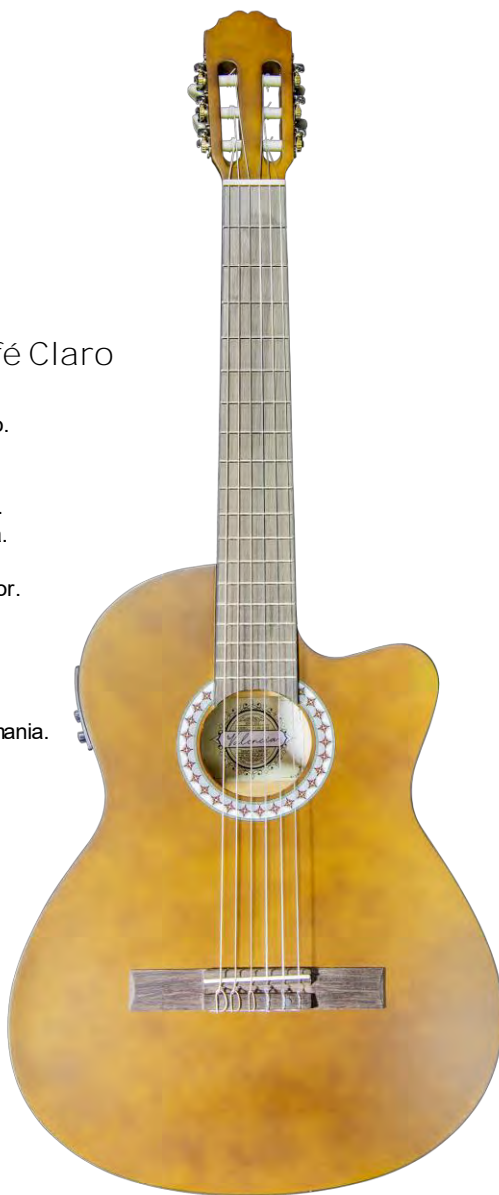

Valencia

Classical Guitar

SP-150

USD: \$145

Guitarra Clásica 4/4 Café

- Cuerpo de Basswood.
- Unión del cuerpo en ABS.
- Diapasón y puente de madera Pakka.
- Trastes de Nickel.
- Clavijas cromadas.
- Barniz mate ecológico a base de
- Tamaño de 4/4 es:
- Escala de 650mm, ancho de 52mm.

Valencia

Classical Guitar

SP-196

USD: \$165

Guitarra Electroacustica Café Claro

- Acorazado con corte electroacústico.
- Tapa de abeto macizo.
- Aros y fondo de Catalpa.
- Filos superiores e inferiores blancos.
- Diapasón y puente de madera Pakka.
- Pastilla piezoeléctrica de puente.
- Ecuador de 4 bandas con afinador.
- Cabezales de máquina fundidos a presión, cromados.
- Acabado de alto brillo.
- Barra de armadura bi-flex de 2 vías.
- Cuerdas Optima, fabricadas en Alemania.

Valencia

Classical Guitar

SP-198

USD: \$165

Guitarra Electroacustica Negra

- Acorazado con corte electroacústico.
- Tapa de abeto macizo.
- Aros y fondo de Catalpa.
- Filos superiores e inferiores blancos.
- Diapasón y puente de madera Pakka.
- Pastilla piezoeléctrica de puente.
- Ecuador de 4 bandas con afinador.
- Cabezales de máquina fundidos a presión, cromados.
- Acabado de alto brillo.
- Barra de armadura bi-flex de 2 vías.
- Cuerdas Optima, fabricadas en Alemania.

Valencia

Classical Guitar

SP-195

USD: \$165

Guitarra Clásica 4/4 Natural

- Acorazado con corte electroacústico.
- Tapa de abeto macizo.
- Aros y fondo de Catalpa.
- Filos superiores e inferiores blancos.
- Diapasón y puente de madera Pakka.
- Pastilla piezoeléctrica de puente.
- Ecuador de 4 bandas con afinador.
- Cabezales de máquina fundidos a presión, cromados.
- Acabado de alto brillo.
- Barra de armadura bi-flex de 2 vías.
- Cuerdas Optima, fabricadas en Alemania.