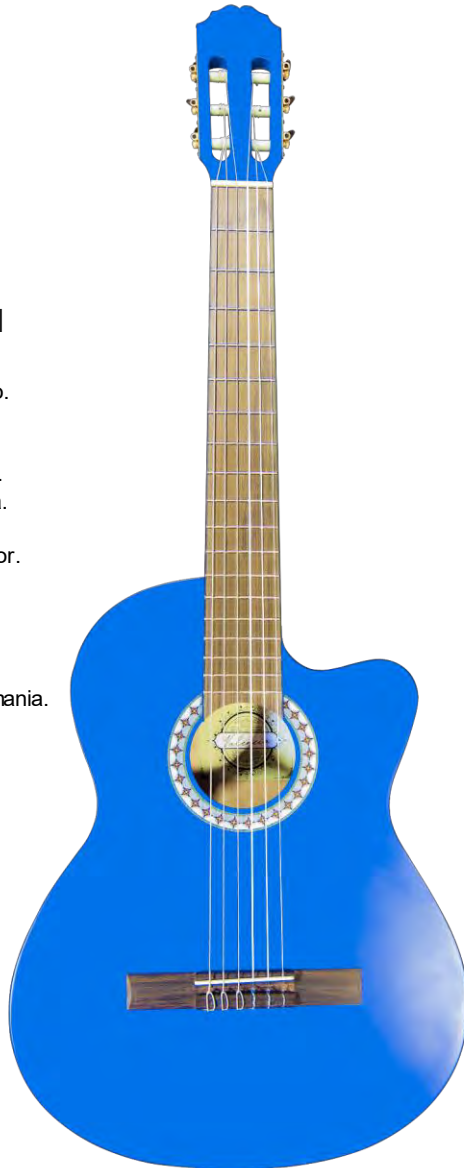

Valencia

Classical Guitar

SP-196

USD: \$165

Guitarra Electroacustica Café Claro

- Acorazado con corte electroacústico.
- Tapa de abeto macizo.
- Aros y fondo de Catalpa.
- Filos superiores e inferiores blancos.
- Diapasón y puente de madera Pakka.
- Pastilla piezoeléctrica de puente.
- Ecuador de 4 bandas con afinador.
- Cabezales de máquina fundidos a presión, cromados.
- Acabado de alto brillo.
- Barra de armadura bi-flex de 2 vías.
- Cuerdas Optima, fabricadas en Alemania.

Valencia

Classical Guitar

SP-198

USD: \$165

Guitarra Electroacustica Negra

- Acorazado con corte electroacústico.
- Tapa de abeto macizo.
- Aros y fondo de Catalpa.
- Filos superiores e inferiores blancos.
- Diapasón y puente de madera Pakka.
- Pastilla piezoeléctrica de puente.
- Ecuador de 4 bandas con afinador.
- Cabezales de máquina fundidos a presión, cromados.
- Acabado de alto brillo.
- Barra de armadura bi-flex de 2 vías.
- Cuerdas Optima, fabricadas en Alemania.

Valencia

Classical Guitar

SP-195

USD: \$165

Guitarra Clásica 4/4 Natural

- Acorazado con corte electroacústico.
- Tapa de abeto macizo.
- Aros y fondo de Catalpa.
- Filos superiores e inferiores blancos.
- Diapasón y puente de madera Pakka.
- Pastilla piezoeléctrica de puente.
- Ecuador de 4 bandas con afinador.
- Cabezales de máquina fundidos a presión, cromados.
- Acabado de alto brillo.
- Barra de armadura bi-flex de 2 vías.
- Cuerdas Optima, fabricadas en Alemania.

Valencia

Classical Guitar

SP-190

USD: \$165

Guitarra Clásica 4/4 Natural

- Acorazado con corte Electroacústico.
- Tapa de abeto macizo.
- Aros y fondo de Basswood.
- Filos superiores e inferiores negros.
- Diapasón y puente de Arce Negro.
- Cola de milano cuello-cuerpo-articulación.
- Escala de 650mm. ancho 43mm.
- Cabezales de máquina fundidos a presión, cromados
- Acabado de alto brillo
- Barra de armadura bi-flex de 2 vías
- Tilo top natural, fondo y costados Tilo marrón claro
- Cuerdas Optima, fabricadas en Alemania.