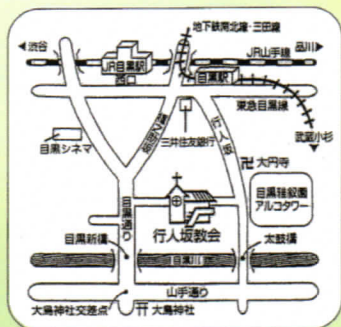

行人坂教会

東京都目黒区下目黒1-4-1

← 行人坂教会
HPはこちら

お申し込み・お問い合わせは **カンタンテ・リリカ事務局** まで

TEL : 070-4557-9339

Email : info@cantantelirica.com