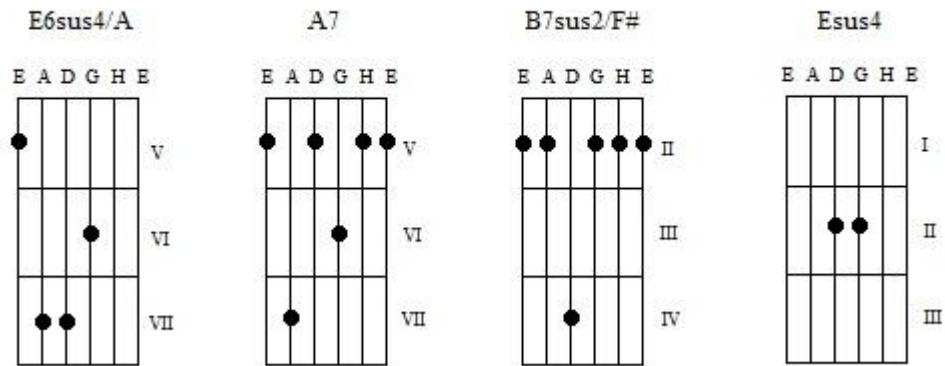

Chwyty

TAB

Legenda

*b* – podciągniecie struny (bend)

*s* – wslizg (slide)

*p* – pociągniecie (pull)