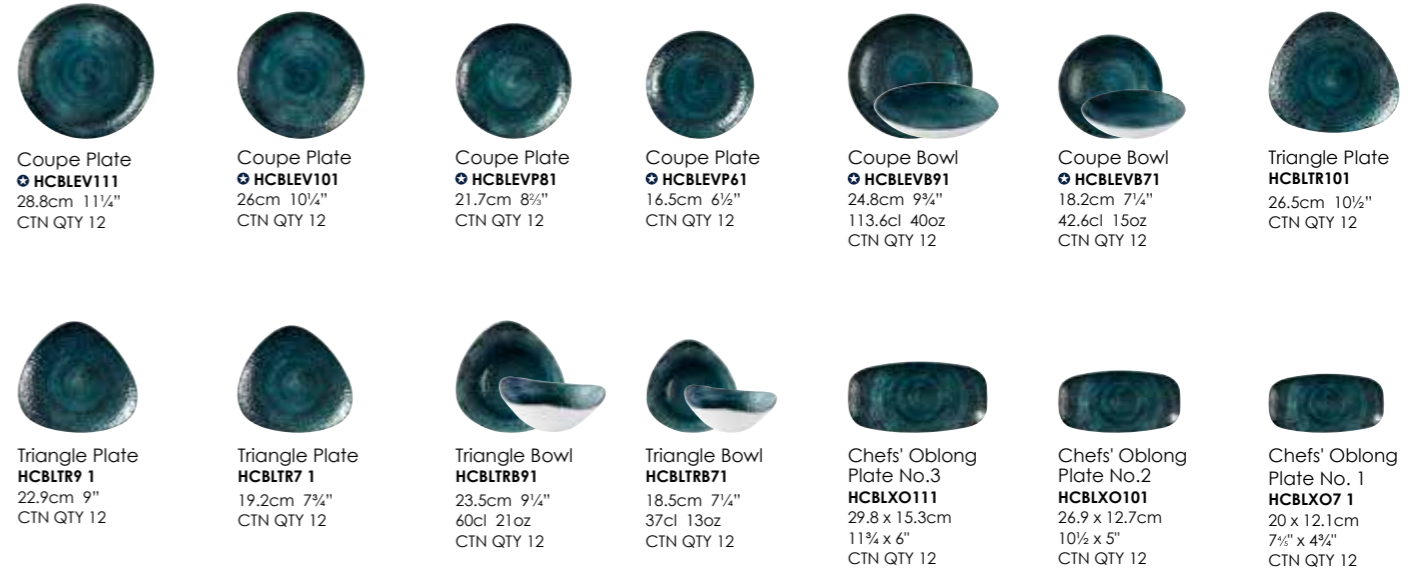

HOMESPUN CHROMA ITEM RANGE | MARINE

NEW COLLECTION

Coupe Plate
HCBLEV111
28.8cm 11¼"
CTN QTY 12

Coupe Plate
HCBLEV101
26cm 10¼"
CTN QTY 12

Coupe Plate
HCBLEVP81
21.7cm 8½"
CTN QTY 12

Coupe Plate
HCBLEVP61
16.5cm 6½"
CTN QTY 12

Coupe Bowl
HCBLEV891
24.8cm 9¾"
113.6cl 40oz
CTN QTY 12

Coupe Bowl
HCBLEV71
18.2cm 7¼"
42.6cl 15oz
CTN QTY 12

Triangle Plate
HCBLTR101
26.5cm 10½"
CTN QTY 12

Triangle Plate
HCBLTR9 1
22.9cm 9"
CTN QTY 12

Triangle Plate
HCBLTR7 1
19.2cm 7¾"
CTN QTY 12

Triangle Bowl
HCBLTR891
23.5cm 9¼"
60cl 21oz
CTN QTY 12

Triangle Bowl
HCBLTR61
18.5cm 7¼"
37cl 13oz
CTN QTY 12

Chefs' Oblong Plate No.3
HCBLXO111
29.8 x 15.3cm
11½ x 6"
CTN QTY 12

Chefs' Oblong Plate No.2
HCBLXO101
26.9 x 12.7cm
10½ x 5"
CTN QTY 12

Chefs' Oblong Plate No. 1
HCBLXO7 1
20 x 12.1cm
7½" x 4¾"
CTN QTY 12