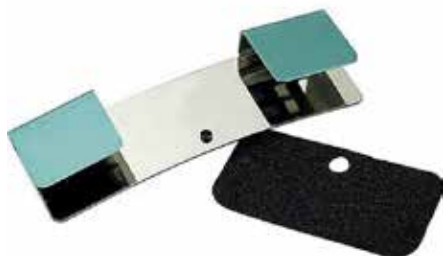

Hoop Protector para aro de bombo

(HPP2)

- Construcción de metal
- Almohadilla antideslizante para
agarre adicional

USD: $ 6 (efectivo)

USD: $ 7 (tarjeta)