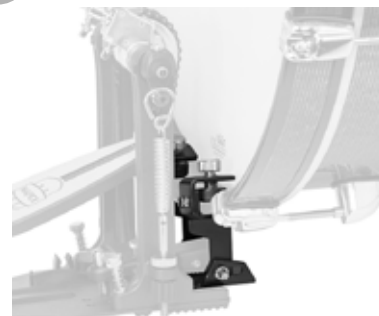

LUGWIG EVOLUTION FLOOR TOM LEG

(PC2308)

USD: $ 11 C/U (efectivo)
USD: $ 12 C/U (tarjeta)

Elevador de bombo ajustable MAPEX

(MBL909)

- Proporciona la capacidad para que el golpeador de pedales golpee el centro de la cabeza cuando se usan tambores de bajo más pequeños.

USD: $30 (efectivo)
USD: $32 (tarjeta)

Gibraltar Drum Set Tech Kit

(SC-DSTK)

- (6) varillas de tensión
- (2) arandelas de platos
- (3) mangas de platillos
- (6) feltros de platillos
- (2) feltros de charles
- (1) fieltro de asiento de charles
- (1pc) llave de tambor 4248
- (4) tiras de cinta de caja
- (3) tuercas de mariposa de plato de 8 mm

USD: $38 (efectivo)
USD: $41 (tarjeta)