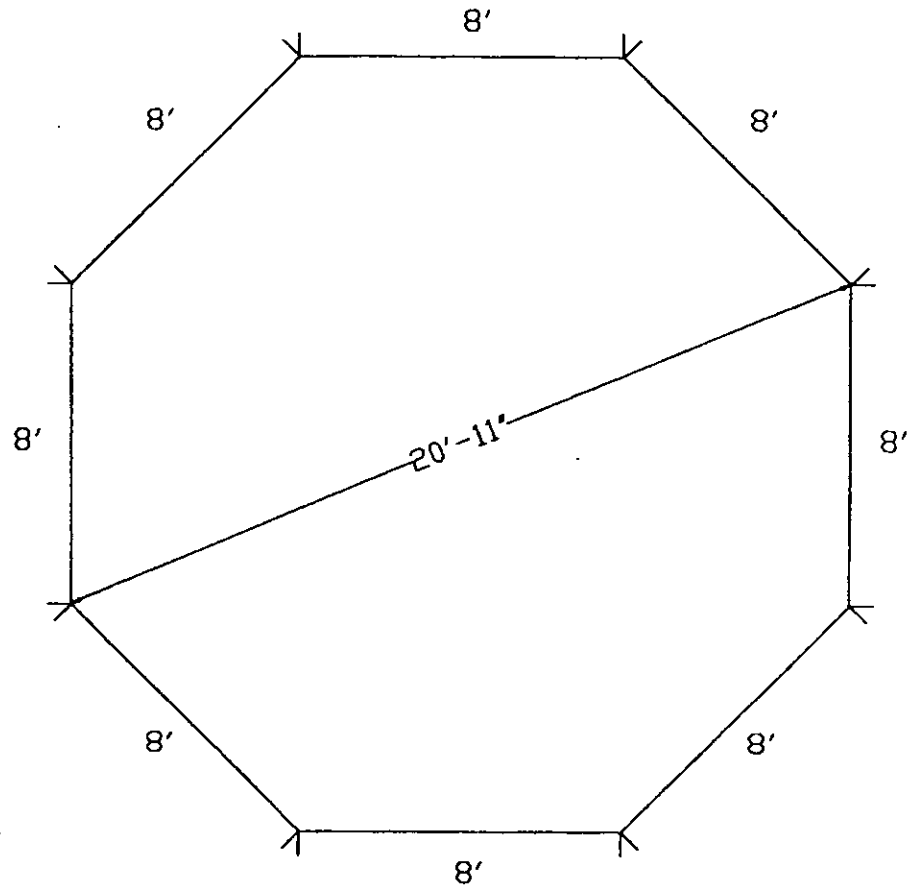

24 BAKER ST. P.O. BOX 100, HASTINGS ON KOL. - 1Y0
 705-696-2385, 1-800-465-3433, FAX: 705-696-1922

18' OCTAGON

QTY.	LENGTH	RADIUS	TYPE
2	7'0"	NA	RETURN
1	7'0"	NA	SKIMMER
5	7'0"	NA	PLAIN
8	-	NA	45° OUTSIDE CORNER
-	-	NA	A-FRAME
1	-	NA	N&B PKG
			S.A.: 237 sq.ft.
			PER: 56'
18OCTACD			DATE: 16-11-00

24 BAKER ST. P.O. BOX 100, HASTINGS ON KOL-1Y0
 705-696-2385, 1-800-465-3433, FAX: 705-696-1922

21' OCTAGON

QTY.	LENGTH	RADIUS	TYPE
2	8'0"	NA	RETURN
1	8'0"	NA	SKIMMER
5	8'0"	NA	PLAIN
8	-	NA	45° OUTSIDE CORNER
-	-	NA	A-FRAME
1	-	NA	N&B PKG
			S.A.: 309 sq.ft.
			PER: 64'
21OCTACD			DATE: 16-11-00