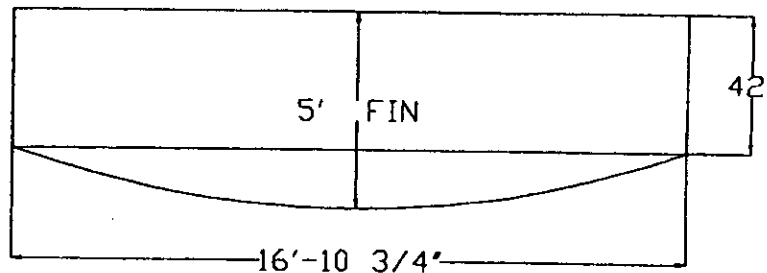

24 BAKER ST. P.O. BOX 100, HASTINGS ON KOL. - 1Y0
 705-696-2385, 1-800-465-3433, FAX: 705-696-1922

18' OCTAGON

QTY.	LENGTH	RADIUS	TYPE
2	7'0"	NA	RETURN
1	7'0"	NA	SKIMMER
5	7'0"	NA	PLAIN
8	-	NA	45° OUTSIDE CORNER
-	-	NA	A-FRAME
1	-	NA	N&B PKG
			S.A.: 237 sq.ft.
			PER: 56'
18OCTACD			DATE: 16-11-00

24 BAKER ST. P.O. BOX 100, HASTINGS ON KOL-1Y0
 705-696-2385, 1-800-465-3433, FAX: 705-696-1922

21' OCTAGON

QTY.	LENGTH	RADIUS	TYPE
2	8'0"	NA	RETURN
1	8'0"	NA	SKIMMER
5	8'0"	NA	PLAIN
8	-	NA	45° OUTSIDE CORNER
-	-	NA	A-FRAME
1	-	NA	N&B PKG
			S.A.: 309 sq.ft.
			PER: 64'
21OCTACD			DATE: 16-11-00

24 BAKER ST. P.O. BOX 100, HASTINGS ON KOL. IYO
 705-696-2385, 1-800-465-3433, FAX 705-696-1922

26' OCTAGON

QTY.	LENGTH	RADIUS	TYPE
2	10'0"	NA	RETURN
1	10'0"	NA	SKIMMER
5	10'0"	NA	PLAIN
8	-	NA	45° OUTSIDE CORNER
-	-	NA	A-FRAME
1	-	NA	N&B PKG
			S.A. 483 sq. ft.
			PER: 80'
26OCTACD			DATE: 16-11-00