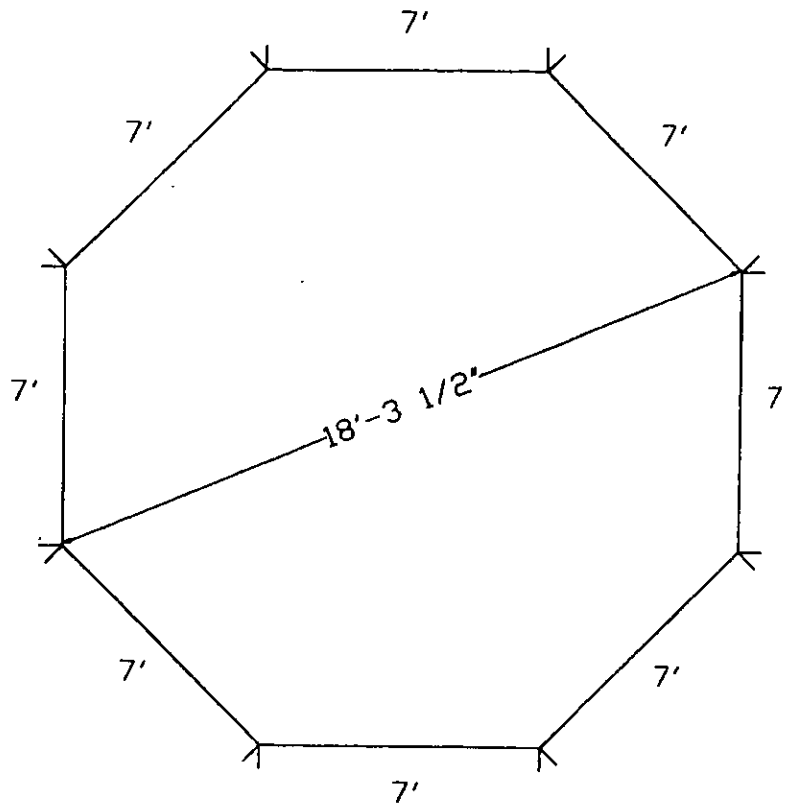

24 BAKER ST. P.O. BOX 100, HASTINGS ON KOL. - 1Y0
 705-696-2385, 1-800-465-3433, FAX: 705-696-1922

18' OCTAGON

QTY.	LENGTH	RADIUS	TYPE
2	7'0"	NA	RETURN
1	7'0"	NA	SKIMMER
5	7'0"	NA	PLAIN
8	-	NA	45° OUTSIDE CORNER
-	-	NA	A-FRAME
1	-	NA	N&B PKG
			S.A.: 237 sq.ft.
			PER: 56'
18OCTACD			DATE: 16-11-00

24 BAKER ST. P.O. BOX 100, HASTINGS ON KOL-1Y0
 705-696-2385, 1-800-465-3433, FAX: 705-696-1922

21' OCTAGON

QTY.	LENGTH	RADIUS	TYPE
2	8'0"	NA	RETURN
1	8'0"	NA	SKIMMER
5	8'0"	NA	PLAIN
8	-	NA	45° OUTSIDE CORNER
-	-	NA	A-FRAME
1	-	NA	N&B PKG
			S.A.: 309 sq.ft.
			PER: 64'
21OCTACD			DATE: 16-11-00