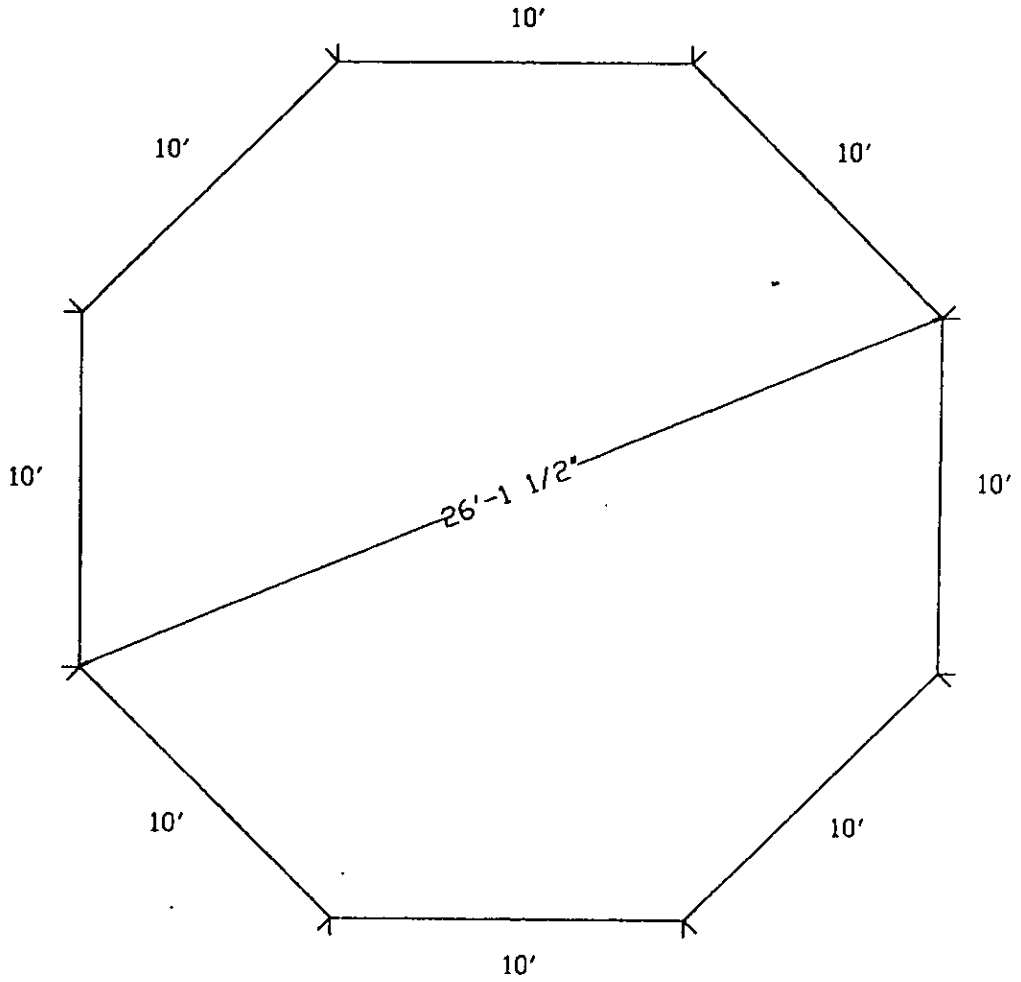

24 BAKER ST. P.O. BOX 100, HASTINGS ON KOL. IYO
705-696-2385, 1-800-465-3433, FAX 705-696-1922

26' OCTAGON

QTY.	LENGTH	RADIUS	TYPE
2	10'0"	NA	RETURN
1	10'0"	NA	SKIMMER
5	10'0"	NA	PLAIN
8	-	NA	45° OUTSIDE CORNER
-	-	NA	A-FRAME
1	-	NA	N&B PKG
			S.A. 483 sq. ft.
			PER: 80'
26OCTACD			DATE: 16-11-00