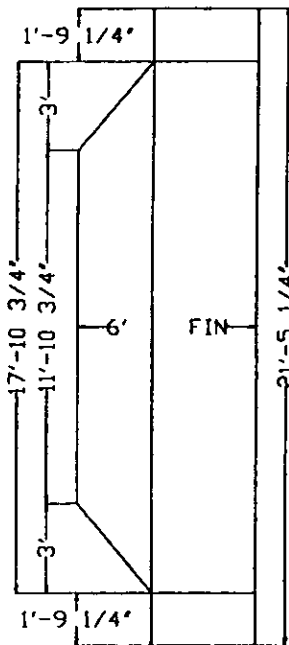

24 BAKER ST. P.O. BOX 100, HASTINGS ON KOL - 1Y0
705-696-2385, 1-800-465-3433, FAX: 705-696-1922

14'X18'X28' ORLANDO

QTY.	LENGTH	RADIUS	TYPE
1	10'0"	NA	SKIMMER
1	10'0"	NA	PLAIN
1	8'0"	NA	RETURN
4	7'0"	NA	PLAIN
1	6'0"	NA	RETURN
2	6'0"	NA	PLAIN
2	2'0"	NA	PLAIN
2	6'X6'	NA	225° REV CORNER
10	-	NA	45° OUTSIDE CORNER
-	-	NA	A-FRAME
1	-	NA	N&B PKG
			S.A. 414 sq.ft.
			PER: 80'
14280RLC			DATE: 16-11-00

24 BAKER ST, P.O. BOX 100, HASTINGS DN, KOL - 1Y0
 705-696-2385, 1-800-465-3433, FAX: 705-696-1922

16'X19'X32' ORLANDO

QTY.	LENGTH	RADIUS	TYPE
1	8'	NA	RETURN
4	8'0"	NA	PLAIN
2	7'0"	NA	PLAIN
1	6'0"	NA	SKIMMER
1	6'0"	NA	RETURN
1	6'0"	NA	PLAIN
2	5'0"	NA	PLAIN
2	2'0"	NA	PLAIN
2	6'X6'	NA	225° REV CORNER
10	-	NA	45° OUTSIDE CORNER
-	-	NA	A-FRAME
1	-	NA	N&B PKG
			S.A.: 500sq.ft.
			PER: 88'
16320RLC			DATE: 16-11-00

24 BAKER ST., P.O. BOX 100, HASTINGS ON KOL - 1YO
 705-696-2385, 1-800-465-3433, FAX: 705-696-1922

18'X21'X36' ORLANDO

QTY.	LENGTH	RADIUS	TYPE
1	10'0"	NA	RETURN
2	9'0"	NA	PLAIN
1	8'0"	NA	RETURN
2	8'0"	NA	PLAIN
1	7'0"	NA	SKIMMER
5	7'0"	NA	PLAIN
2	2'0"	NA	PLAIN
2	6'X6'	NA	225° REV CORNER
10	-	NA	45° OUTSIDE CORNER
-	-	NA	A-FRAME
1	-	NA	N&B PKG
			S.A. 639 sq.ft.
			PER: 100'
1836ORLC			DATE: 16-11-00