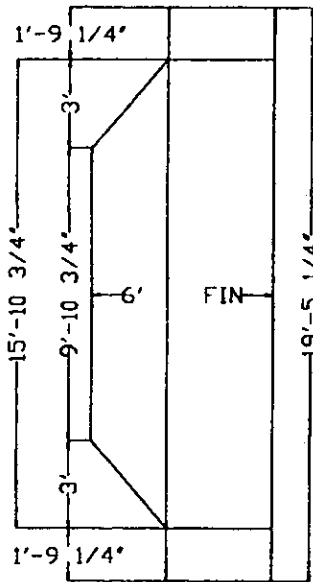

24 BAKER ST. P.O. BOX 100, HASTINGS ON KOL - 1Y0
705-696-2385, 1-800-465-3433, FAX: 705-696-1922

14'X18'X28' ORLANDO

QTY.	LENGTH	RADIUS	TYPE
1	10'0"	NA	SKIMMER
1	10'0"	NA	PLAIN
1	8'0"	NA	RETURN
4	7'0"	NA	PLAIN
1	6'0"	NA	RETURN
2	6'0"	NA	PLAIN
2	2'0"	NA	PLAIN
2	6'X6'	NA	225° REV CORNER
10	-	NA	45° OUTSIDE CORNER
-	-	NA	A-FRAME
1	-	NA	N&B PKG
			S.A. 414 sq.ft.
			PER: 80'
14280RLC			DATE: 16-11-00

24 BAKER ST, P.O. BOX 100, HASTINGS DN, KOL - 1Y0
 705-696-2385, 1-800-465-3433, FAX: 705-696-1922

16'X19'X32' ORLANDO

QTY.	LENGTH	RADIUS	TYPE
1	8'	NA	RETURN
4	8'0"	NA	PLAIN
2	7'0"	NA	PLAIN
1	6'0"	NA	SKIMMER
1	6'0"	NA	RETURN
1	6'0"	NA	PLAIN
2	5'0"	NA	PLAIN
2	2'0"	NA	PLAIN
2	6'X6'	NA	225° REV CORNER
10	-	NA	45° OUTSIDE CORNER
-	-	NA	A-FRAME
1	-	NA	N&B PKG
			S.A.: 500sq.ft.
			PER: 88'
16320RLC			DATE: 16-11-00

24 BAKER ST., P.O. BOX 100, HASTINGS ON KOL - 1YO
 705-696-2385, 1-800-465-3433, FAX: 705-696-1922

18'X21'X36' ORLANDO

QTY.	LENGTH	RADIUS	TYPE
1	10'0"	NA	RETURN
2	9'0"	NA	PLAIN
1	8'0"	NA	RETURN
2	8'0"	NA	PLAIN
1	7'0"	NA	SKIMMER
5	7'0"	NA	PLAIN
2	2'0"	NA	PLAIN
2	6'X6'	NA	225° REV CORNER
10	-	NA	45° OUTSIDE CORNER
-	-	NA	A-FRAME
1	-	NA	N&B PKG
			S.A. 639 sq.ft.
			PER: 100'
1836ORLC			DATE: 16-11-00