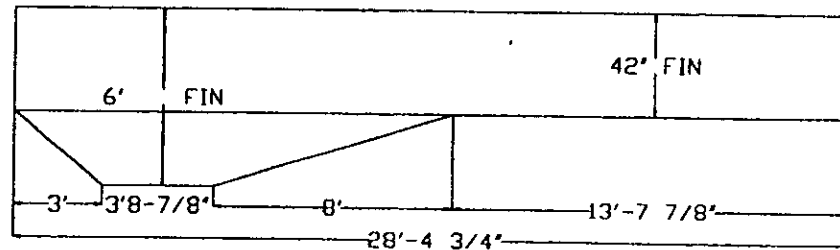

24 BAKER ST. P.O. BOX 100, HASTINGS ON KOL - 1Y0
705-696-2385, 1-800-465-3433, FAX: 705-696-1922

14'X18'X28' ORLANDO

QTY.	LENGTH	RADIUS	TYPE
1	10'0"	NA	SKIMMER
1	10'0"	NA	PLAIN
1	8'0"	NA	RETURN
4	7'0"	NA	PLAIN
1	6'0"	NA	RETURN
2	6'0"	NA	PLAIN
2	2'0"	NA	PLAIN
2	6'X6'	NA	225° REV CORNER
10	-	NA	45° OUTSIDE CORNER
-	-	NA	A-FRAME
1	-	NA	N&B PKG
			S.A. 414 sq.ft.
			PER: 80'
14280RLC			DATE: 16-11-00

24 BAKER ST, P.O. BOX 100, HASTINGS DN, KOL - 1Y0
 705-696-2385, 1-800-465-3433, FAX: 705-696-1922

16'X19'X32' ORLANDO

QTY.	LENGTH	RADIUS	TYPE
1	8'	NA	RETURN
4	8'0"	NA	PLAIN
2	7'0"	NA	PLAIN
1	6'0"	NA	SKIMMER
1	6'0"	NA	RETURN
1	6'0"	NA	PLAIN
2	5'0"	NA	PLAIN
2	2'0"	NA	PLAIN
2	6'X6'	NA	225° REV CORNER
10	-	NA	45° OUTSIDE CORNER
-	-	NA	A-FRAME
1	-	NA	N&B PKG
			S.A.: 500sq.ft.
			PER: 88'
16320RLC			DATE: 16-11-00

24 BAKER ST., P.O. BOX 100, HASTINGS ON KOL - 1YO
 705-696-2385, 1-800-465-3433, FAX: 705-696-1922

18'X21'X36' ORLANDO

QTY.	LENGTH	RADIUS	TYPE
1	10'0"	NA	RETURN
2	9'0"	NA	PLAIN
1	8'0"	NA	RETURN
2	8'0"	NA	PLAIN
1	7'0"	NA	SKIMMER
5	7'0"	NA	PLAIN
2	2'0"	NA	PLAIN
2	6'X6'	NA	225° REV CORNER
10	-	NA	45° OUTSIDE CORNER
-	-	NA	A-FRAME
1	-	NA	N&B PKG
			S.A. 639 sq.ft.
			PER: 100'
1836ORLC			DATE: 16-11-00