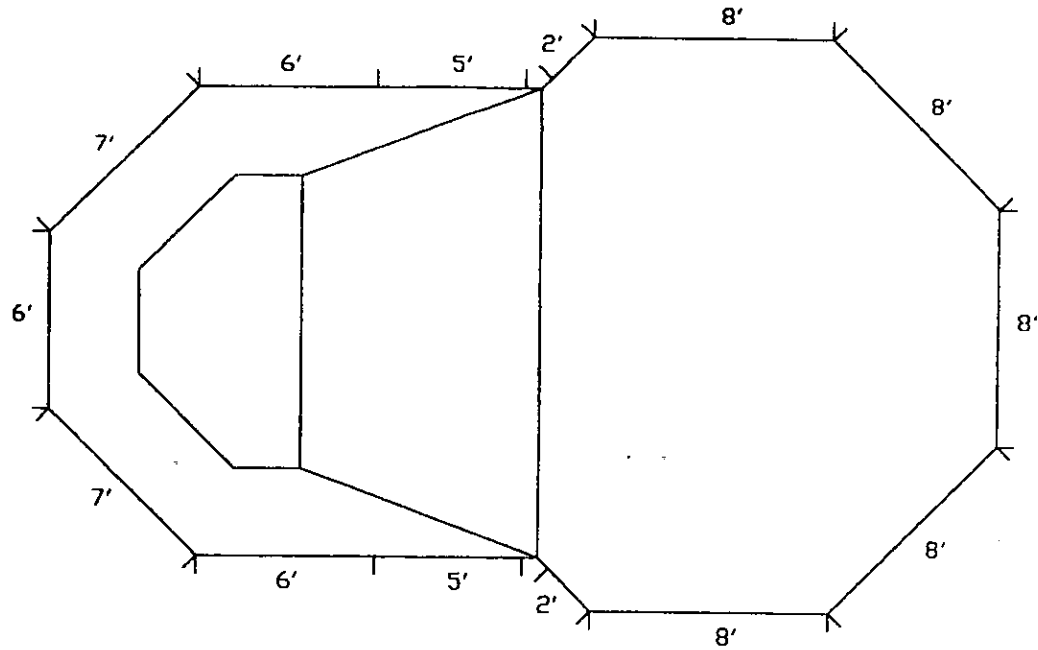

24 BAKER ST. P.O. BOX 100, HASTINGS ON KOL - 1Y0
705-696-2385, 1-800-465-3433, FAX: 705-696-1922

14'X18'X28' ORLANDO

QTY.	LENGTH	RADIUS	TYPE
1	10'0"	NA	SKIMMER
1	10'0"	NA	PLAIN
1	8'0"	NA	RETURN
4	7'0"	NA	PLAIN
1	6'0"	NA	RETURN
2	6'0"	NA	PLAIN
2	2'0"	NA	PLAIN
2	6'X6'	NA	225° REV CORNER
10	-	NA	45° OUTSIDE CORNER
-	-	NA	A-FRAME
1	-	NA	N&B PKG
			S.A. 414 sq.ft.
			PER: 80'
14280RLC			DATE: 16-11-00

24 BAKER ST, P.O. BOX 100, HASTINGS DN, KOL - 1Y0
 705-696-2385, 1-800-465-3433, FAX: 705-696-1922

16'X19'X32' ORLANDO

QTY.	LENGTH	RADIUS	TYPE
1	8'	NA	RETURN
4	8'0"	NA	PLAIN
2	7'0"	NA	PLAIN
1	6'0"	NA	SKIMMER
1	6'0"	NA	RETURN
1	6'0"	NA	PLAIN
2	5'0"	NA	PLAIN
2	2'0"	NA	PLAIN
2	6'X6'	NA	225° REV CORNER
10	-	NA	45° OUTSIDE CORNER
-	-	NA	A-FRAME
1	-	NA	N&B PKG
			S.A.: 500sq.ft.
			PER: 88'
16320RLC			DATE: 16-11-00

24 BAKER ST., P.O. BOX 100, HASTINGS ON KOL - 1YO
 705-696-2385, 1-800-465-3433, FAX: 705-696-1922

18'X21'X36' ORLANDO

QTY.	LENGTH	RADIUS	TYPE
1	10'0"	NA	RETURN
2	9'0"	NA	PLAIN
1	8'0"	NA	RETURN
2	8'0"	NA	PLAIN
1	7'0"	NA	SKIMMER
5	7'0"	NA	PLAIN
2	2'0"	NA	PLAIN
2	6'X6'	NA	225° REV CORNER
10	-	NA	45° OUTSIDE CORNER
-	-	NA	A-FRAME
1	-	NA	N&B PKG
			S.A. 639 sq.ft.
			PER: 100'
1836ORLC			DATE: 16-11-00