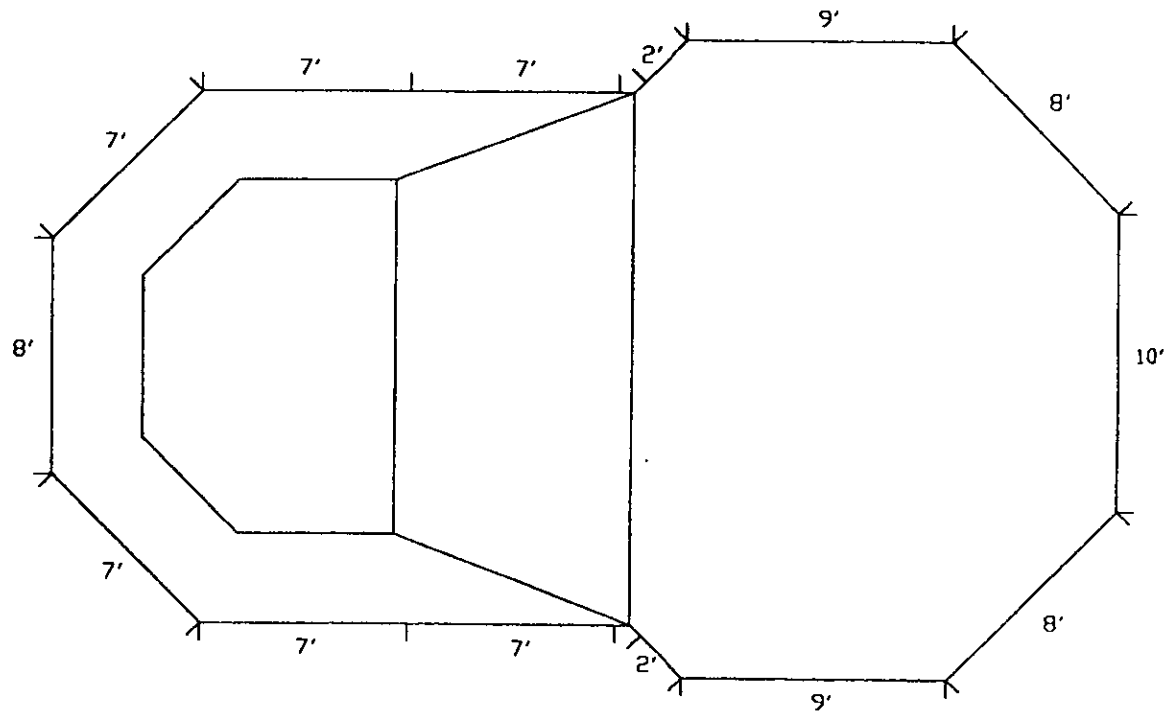

24 BAKER ST. P.O. BOX 100, HASTINGS ON KOL - 1Y0
705-696-2385, 1-800-465-3433, FAX: 705-696-1922

14'X18'X28' ORLANDO

QTY.	LENGTH	RADIUS	TYPE
1	10'0"	NA	SKIMMER
1	10'0"	NA	PLAIN
1	8'0"	NA	RETURN
4	7'0"	NA	PLAIN
1	6'0"	NA	RETURN
2	6'0"	NA	PLAIN
2	2'0"	NA	PLAIN
2	6'X6'	NA	225° REV CORNER
10	-	NA	45° OUTSIDE CORNER
-	-	NA	A-FRAME
1	-	NA	N&B PKG
			S.A. 414 sq.ft.
			PER: 80'
14280RLC			DATE: 16-11-00

24 BAKER ST, P.O. BOX 100, HASTINGS DN, KOL - 1Y0
 705-696-2385, 1-800-465-3433, FAX: 705-696-1922

16'X19'X32' ORLANDO

QTY.	LENGTH	RADIUS	TYPE
1	8'	NA	RETURN
4	8'0"	NA	PLAIN
2	7'0"	NA	PLAIN
1	6'0"	NA	SKIMMER
1	6'0"	NA	RETURN
1	6'0"	NA	PLAIN
2	5'0"	NA	PLAIN
2	2'0"	NA	PLAIN
2	6'X6'	NA	225° REV CORNER
10	-	NA	45° OUTSIDE CORNER
-	-	NA	A-FRAME
1	-	NA	N&B PKG
			S.A.: 500sq.ft.
			PER: 88'
16320RLC			DATE: 16-11-00

24 BAKER ST., P.O. BOX 100, HASTINGS ON KOL - 1YO
 705-696-2385, 1-800-465-3433, FAX: 705-696-1922

18'X21'X36' ORLANDO

QTY.	LENGTH	RADIUS	TYPE
1	10'0"	NA	RETURN
2	9'0"	NA	PLAIN
1	8'0"	NA	RETURN
2	8'0"	NA	PLAIN
1	7'0"	NA	SKIMMER
5	7'0"	NA	PLAIN
2	2'0"	NA	PLAIN
2	6'X6'	NA	225° REV CORNER
10	-	NA	45° OUTSIDE CORNER
-	-	NA	A-FRAME
1	-	NA	N&B PKG
			S.A. 639 sq.ft.
			PER: 100'
1836ORLC			DATE: 16-11-00