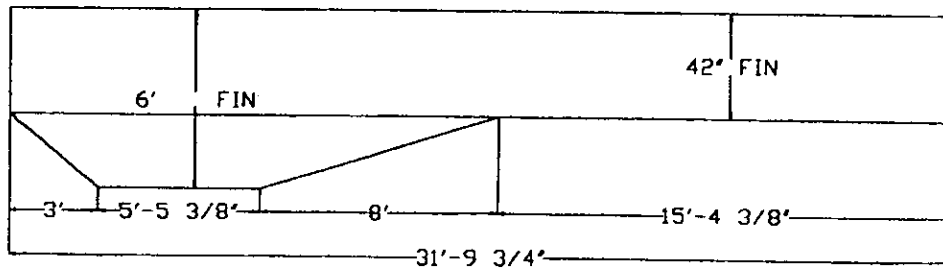

24 BAKER ST. P.O. BOX 100, HASTINGS ON KOL - 1Y0
705-696-2385, 1-800-465-3433, FAX: 705-696-1922

14'X18'X28' ORLANDO

QTY.	LENGTH	RADIUS	TYPE
1	10'0"	NA	SKIMMER
1	10'0"	NA	PLAIN
1	8'0"	NA	RETURN
4	7'0"	NA	PLAIN
1	6'0"	NA	RETURN
2	6'0"	NA	PLAIN
2	2'0"	NA	PLAIN
2	6'X6'	NA	225° REV CORNER
10	-	NA	45° OUTSIDE CORNER
-	-	NA	A-FRAME
1	-	NA	N&B PKG
			S.A. 414 sq.ft.
			PER: 80'
14280RLC			DATE: 16-11-00

24 BAKER ST, P.O. BOX 100, HASTINGS DN, KOL - 1Y0
 705-696-2385, 1-800-465-3433, FAX: 705-696-1922

16'X19'X32' ORLANDO

QTY.	LENGTH	RADIUS	TYPE
1	8'	NA	RETURN
4	8'0"	NA	PLAIN
2	7'0"	NA	PLAIN
1	6'0"	NA	SKIMMER
1	6'0"	NA	RETURN
1	6'0"	NA	PLAIN
2	5'0"	NA	PLAIN
2	2'0"	NA	PLAIN
2	6'X6'	NA	225° REV CORNER
10	-	NA	45° OUTSIDE CORNER
-	-	NA	A-FRAME
1	-	NA	N&B PKG
			S.A.: 500sq.ft.
			PER: 88'
16320RLC			DATE: 16-11-00

24 BAKER ST., P.O. BOX 100, HASTINGS ON KOL - 1YO
 705-696-2385, 1-800-465-3433, FAX: 705-696-1922

18'X21'X36' ORLANDO

QTY.	LENGTH	RADIUS	TYPE
1	10'0"	NA	RETURN
2	9'0"	NA	PLAIN
1	8'0"	NA	RETURN
2	8'0"	NA	PLAIN
1	7'0"	NA	SKIMMER
5	7'0"	NA	PLAIN
2	2'0"	NA	PLAIN
2	6'X6'	NA	225° REV CORNER
10	-	NA	45° OUTSIDE CORNER
-	-	NA	A-FRAME
1	-	NA	N&B PKG
			S.A. 639 sq.ft.
			PER: 100'
1836ORLC			DATE: 16-11-00