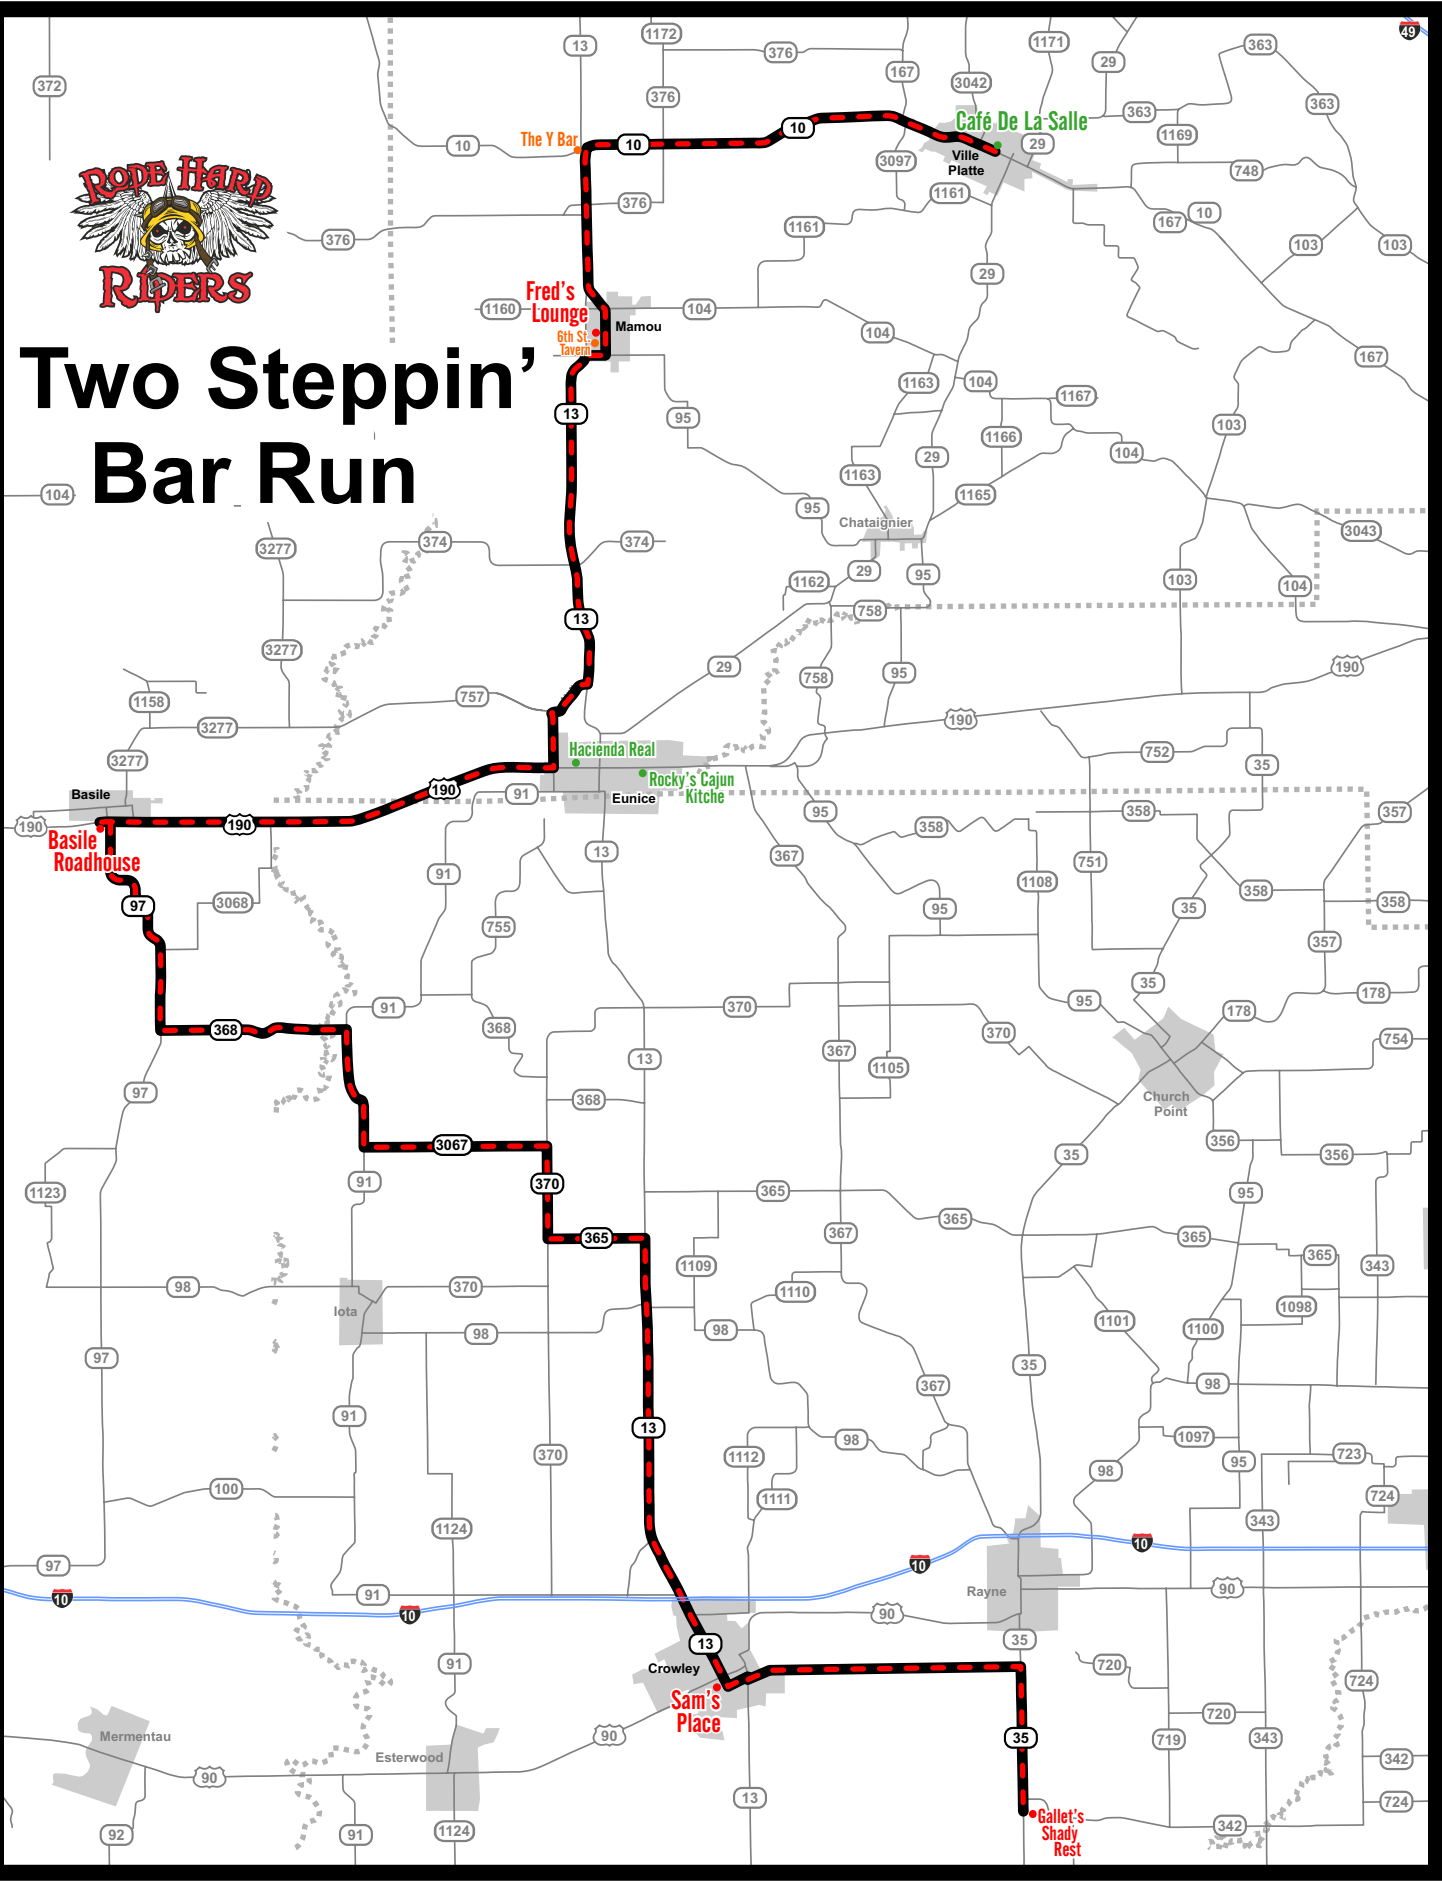

2.60 Miles off Route

P J's Grill, Crowley

On Route

**Gold Star
Bars**

Bar Name

Location

Comments:

Two Steppin' Bar Run

Two Steppin' Bar Run

	Dist.		Turn		Road	Total Dist	
			START	at	Café De LaSalle, 714 W. LaSalle St., Ville Platte 70586		
			Go Northwest	on	W. LaSalle St.		
in	0.60	mi.	Continue staight	on to	W. Main St.	0.60	mi.
in	1.30	mi.	Continue staight	on to	Vidrine Rd.	1.90	mi.
in	0.10	mi.	Continue staight	on to	LA 10 W.	2.00	mi.
in	7.00	mi.	Turn left	on to	LA 3149	9.00	mi.
in	3.60	mi.	Continue staight	on to	6th St.	12.60	mi.
in	0.70	mi.	STOP	at	Fred's Lounge	13.30	mi.
			Go South	on	6th St.	13.30	mi.
in	0.30	mi.	Turn right	on to	South St.	13.60	mi.
in	0.40	mi.	Turn left	on to	LA 13 S.	14.00	mi.
in	7.10	mi.	Turn right	on to	Soileau Rd.	21.10	mi.
in	1.50	mi.	Turn left	on to	LA 757	22.60	mi.
in	1.20	mi.	Turn right	on to	US 190	23.80	mi.
in	9.40	mi.	STOP	at	Basile Roadhouse	33.20	mi.
			Go East	on	US 190	33.20	mi.
in	0.80	mi.	Turn right	on to	LA 97 S.	34.00	mi.
in	5.10	mi.	Turn left	on to	LA 368	39.10	mi.
in	3.90	mi.	Turn right	on to	LA 91 S.	43.00	mi.
in	2.70	mi.	Turn left	on	LA 3067 E.	45.70	mi.
in	3.80	mi.	Turn right	on to	LA 370 W.	49.50	mi.
in	2.00	mi.	Turn left	on to	LA 365 E.	51.50	mi.
in	2.00	mi.	Turn right	on to	LA 13 S.	53.50	mi.
in	8.00	mi.	Continue staight	on to	N. Parkerson Ave.	61.50	mi.
in	1.50	mi.	Turn right	on	NW Court Cir.	63.00	mi.
in	0.10	mi.	Turn right	on to	N. Parkerson Ave.	63.10	mi.
in	0.20	mi.	Continue staight	on	N. Parkerson Ave.	63.30	mi.
in	0.01	mi.	STOP	at	Sam's Place	63.31	mi.
			Go Southeast	on	N. Parkerson Ave.	63.31	mi.
in	0.02	mi.	Turn left	on to	E. Front St.	63.33	mi.
in	0.50	mi.	Turn right	on to	S. Eastern Ave	63.83	mi.
in	0.01	mi.	Turn left	on to	Par Rd 1-8 (Standard Mill Rd.)	63.84	mi.
in	5.60	mi.	Turn right	on to	LA 35 (Abbeville Hwy)	69.44	mi.
in	3.80	mi.	STOP	at	Gallet's Shady Rest	73.24	mi.