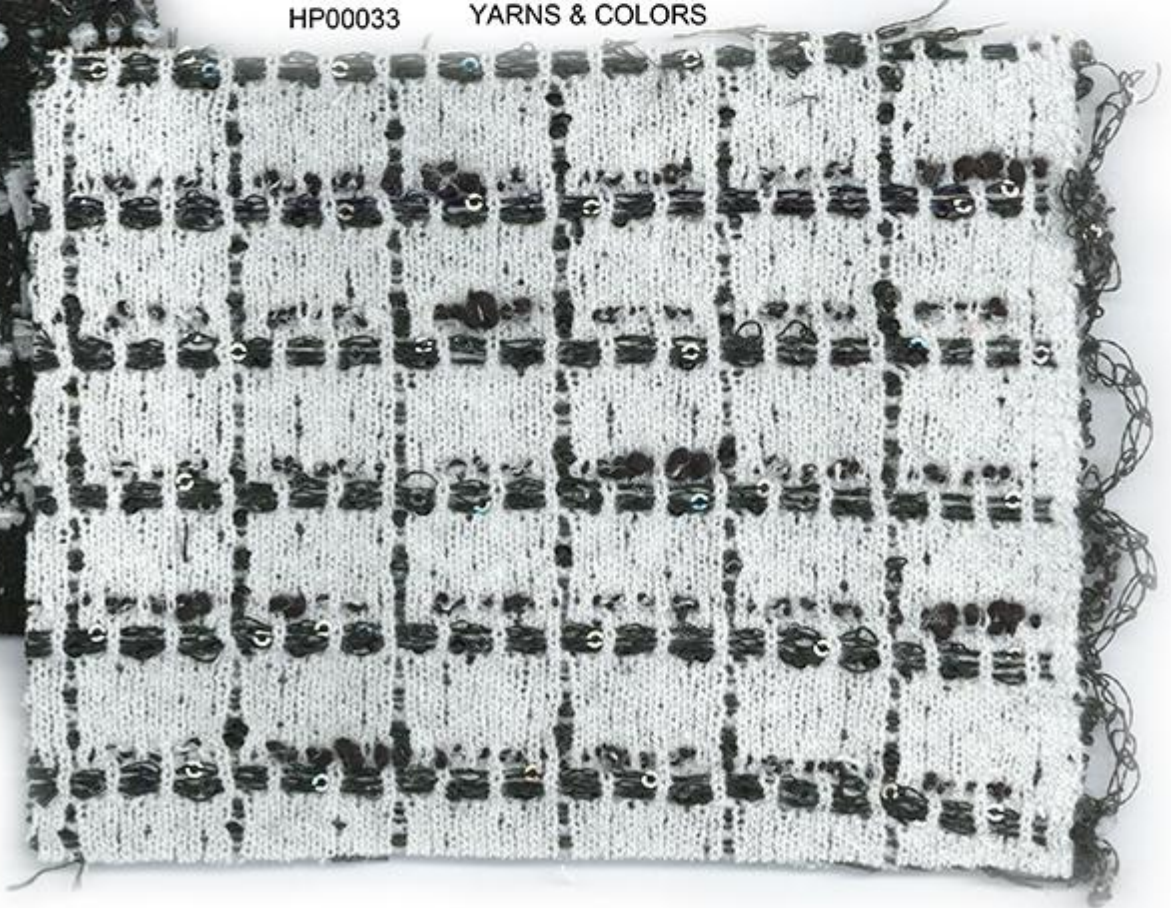

ALIDA FY8892 1/6 100P
SNOWY C2795 2/50
72V28PBT
ANDREA FY6860 1/3.7
67C27V6N

14G
HP00033 YARNS & COLORS