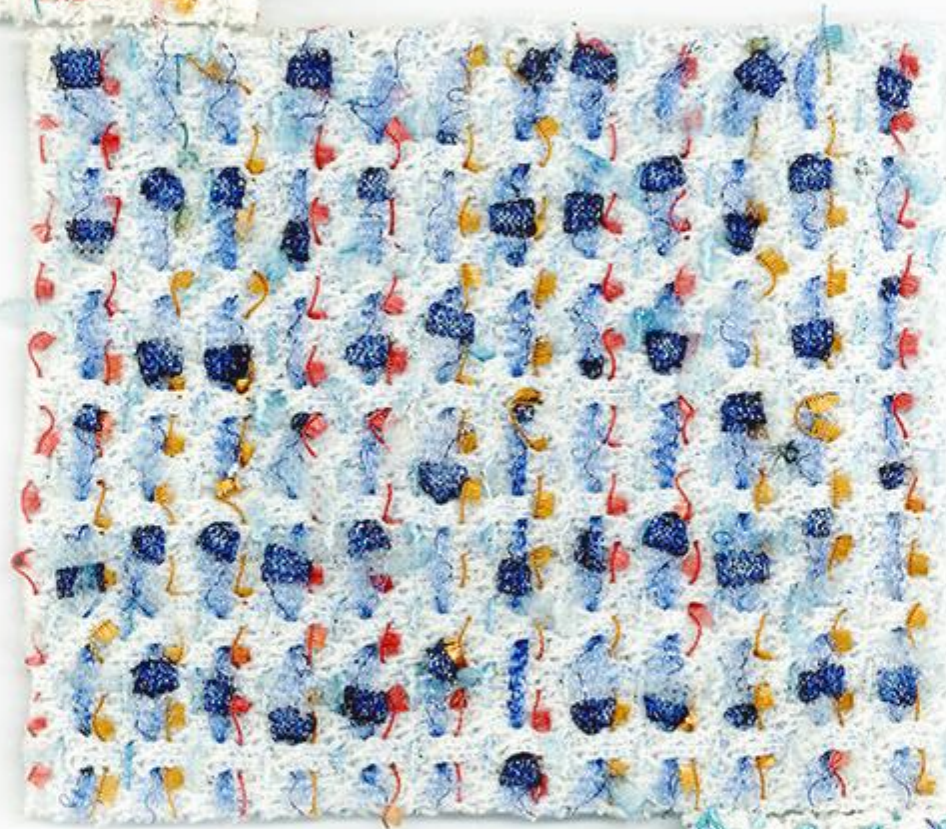

X FY9576
COCA FY8708 1/6.7NM
91N9MET
SNOWY C2795 2/50NM
72V28PBT
SONA FY5980 1/5.8NM
80N20P

14G*1P
YARNS & COLORS
HP10040