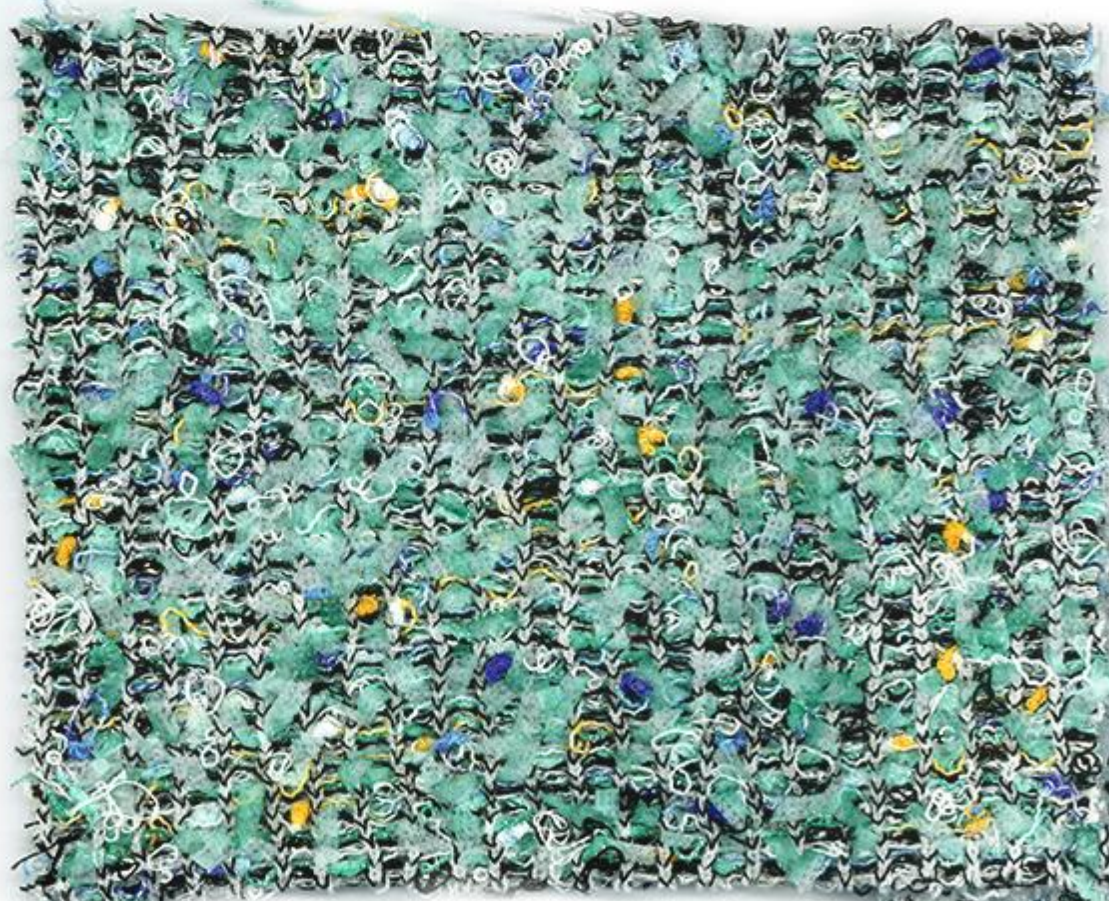

ALIDA FY9271 1/5NM
100P
COCA FY8708 1/6.7NM
91N9MET
SNOWY C2795 2/50NM
72V28PBT
FENDI ORGANIC
FY6319 1/16NM
78OC22N
14G*1P
HP10080 YARNS & COLORS

ALIDA FY9271 1/5NM
100P
COCA FY8708 1/6.7NM
91N9MET
X FY9568
SNOWY C2795 2/50NM
72V28PBT
CRAFT C4014 2/101NM
100C
ALIDA FY8692 1/6NM 14G*1P
100P
HP10094 YARNS & COLORS