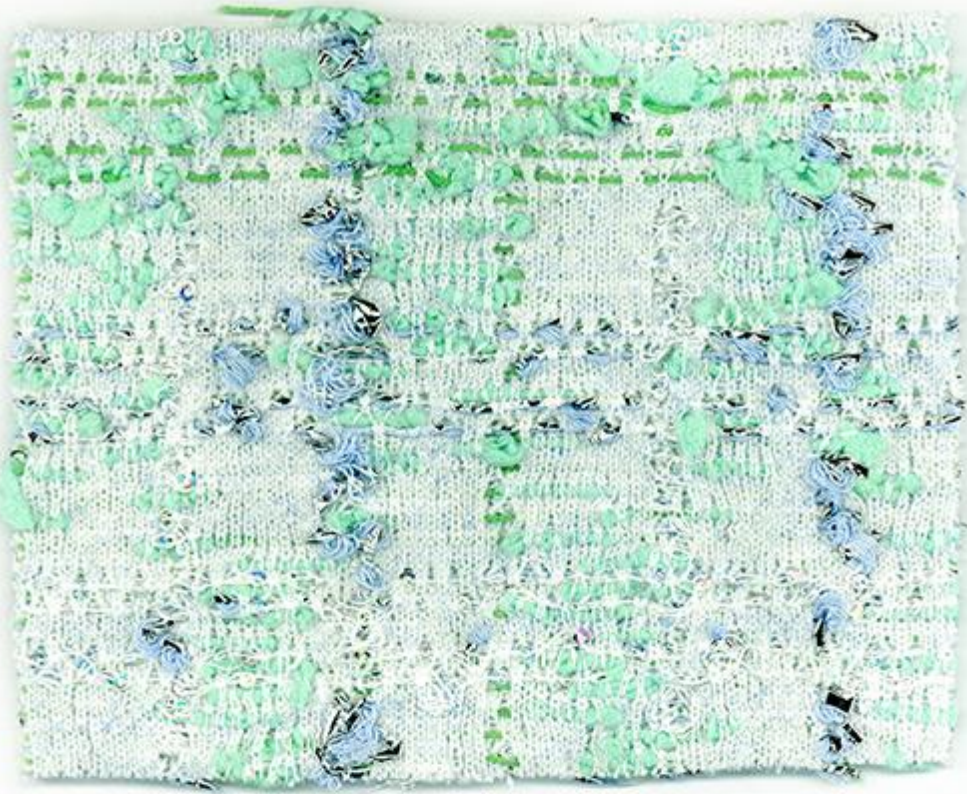

ALIDA FY8692 1/6NM
100P
ARON FY8887 1/4NM
52P48N
SNOWY C2795 2/50NM
72V28PBT
LIDO FY7766 1/5.2NM
88V10Metallised Fibre2N

14G*1P
HP10024 YARNS & COLORS

ALIDA FY8692 1/6NM
100P
ARON FY8887 1/4NM
52P48N
SNOWY C2795 2/50NM
72V28PBT
LIDO FY7766 1/5.2NM
88V10Metallised Fibre2N

14G*1P
HP10022 YARNS & COLORS

ALIDA FY8692 1/6NM
100P
ARON FY8887 1/4NM
52P48N
SNOWY C2795 2/50NM
72V28PBT
COCA FY8708 1/6.7NM
91N9MET

14G*1P
HP10023 YARNS & COLORS

SYNA FY6447 1/4.8NM
100RP
FUFU FY8085 1/11NM
65N35PA
SNOWY C2795 2/50NM
72V28PBT
LIDO FY7766 1/5.2NM
88V10Metallised Fibre2N

HP10096 YARNS & COLORS