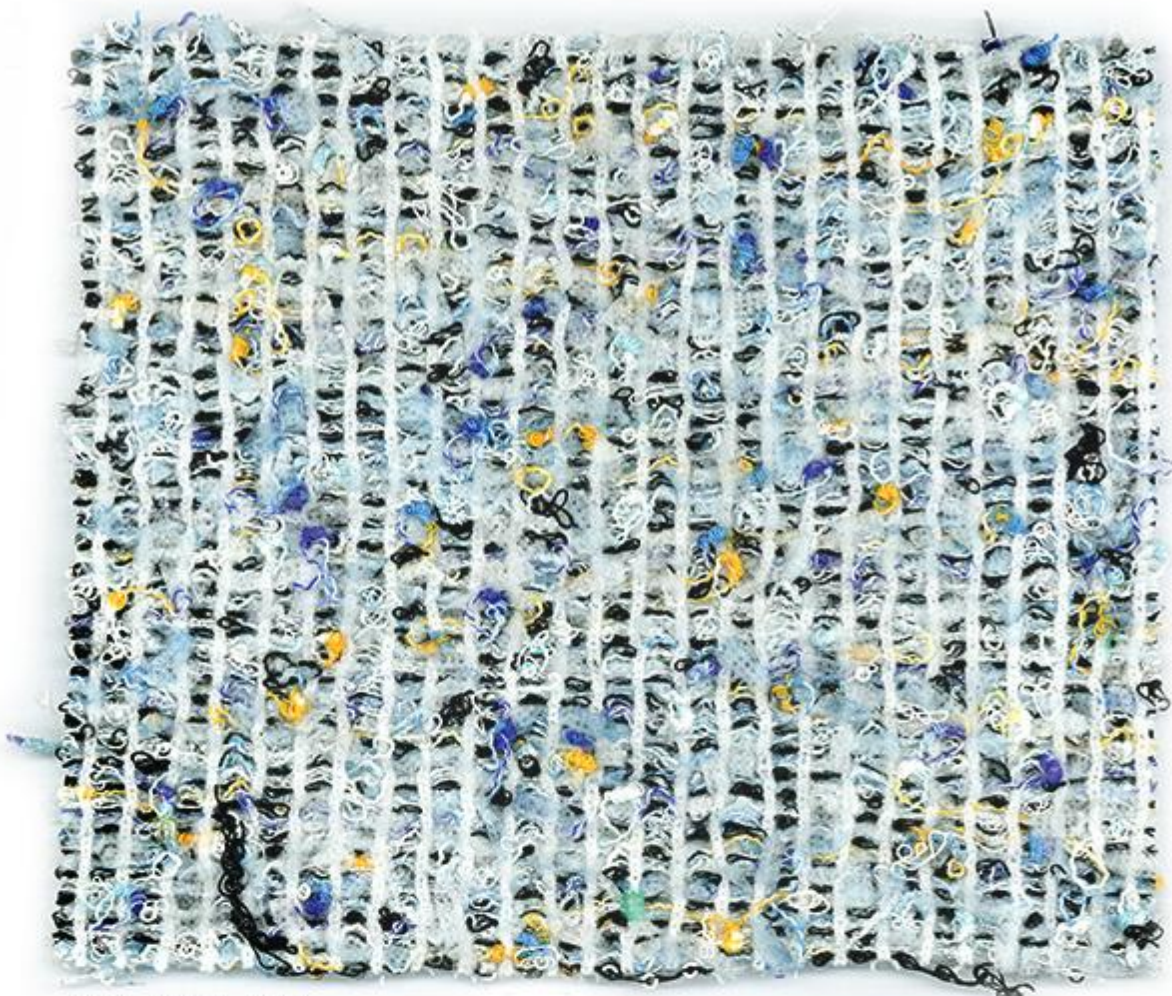

HP10091

YARNS & COLORS

OREO C7523 1/105NM
70N30P

ALIDA II FY9270 1/6.8NM
100P

14G*1P
HP10098

YARNS & COLORS

ALIDA FY9271 1/5NM
100P
COCA FY9568 1/6.7NM
91N9MET
SNOWY C2795 2/50NM
72V28PBT
FENDI ORGANIC
FY6319 1/16NM
78OC22N
14G*1P
HP10082 YARNS & COLORS