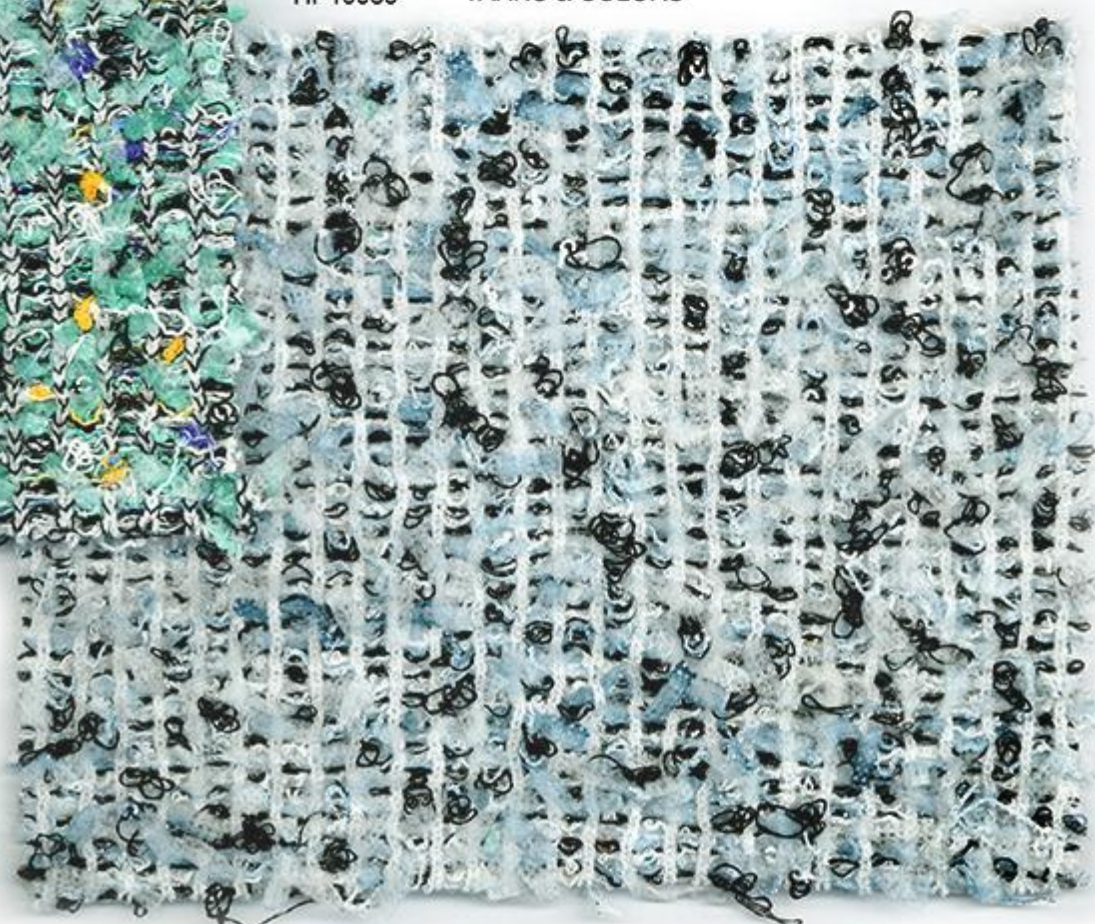

ALIDA FY9271 1/5NM
100P
COCA FY9568 1/6.7NM
91N9MET
SNOWY C2795 2/50NM
72V28PBT
FENDI ORGANIC
FY6319 1/16NM
78OC22N
14G*1P
HP10082 YARNS & COLORS

COCA FY8708 1/6.7NM
91N9MET
X FY9575
X FY9568
SNOWY C2795 2/50NM
72V28PBT
ALIDA FY8692 1/6NM
100P
14G*1P
HP10090 YARNS & COLORS

ALIDA FY9271 1/5NM
100P
COCA FY8708 1/6.7NM
91N9MET
SNOWY C2795 2/50NM
72V28PBT
FENDI ORGANIC
FY6319 1/16NM
78OC22N
14G*1P
HP10080 YARNS & COLORS

ALIDA FY9271 1/5NM
100P
COCA FY8708 1/6.7NM
91N9MET
X FY9568
SNOWY C2795 2/50NM
72V28PBT
CRAFT C4014 2/101NM
100C
ALIDA FY8692 1/6NM 14G*1P
100P
HP10094 YARNS & COLORS