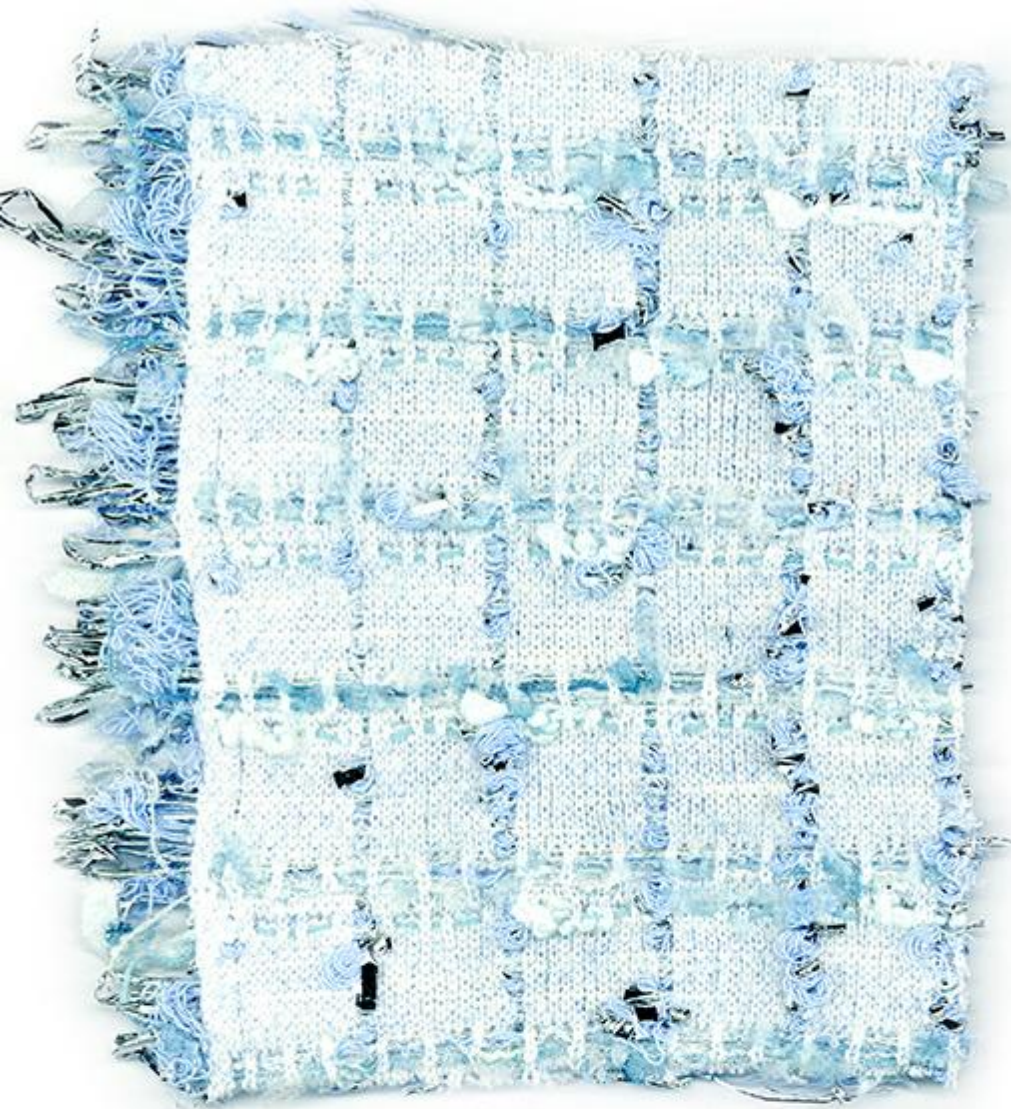

YORI FY8801 1/3 100N

COCA FY8708 1/6.7
91N9MET

OREO C7523 1/105 70N30P

14G

HP10089

YARNS & COLORS

COCA FY8708 1/6.7 91N9MET

FENDI ORGANIC FY6319 1/16 78OC22N