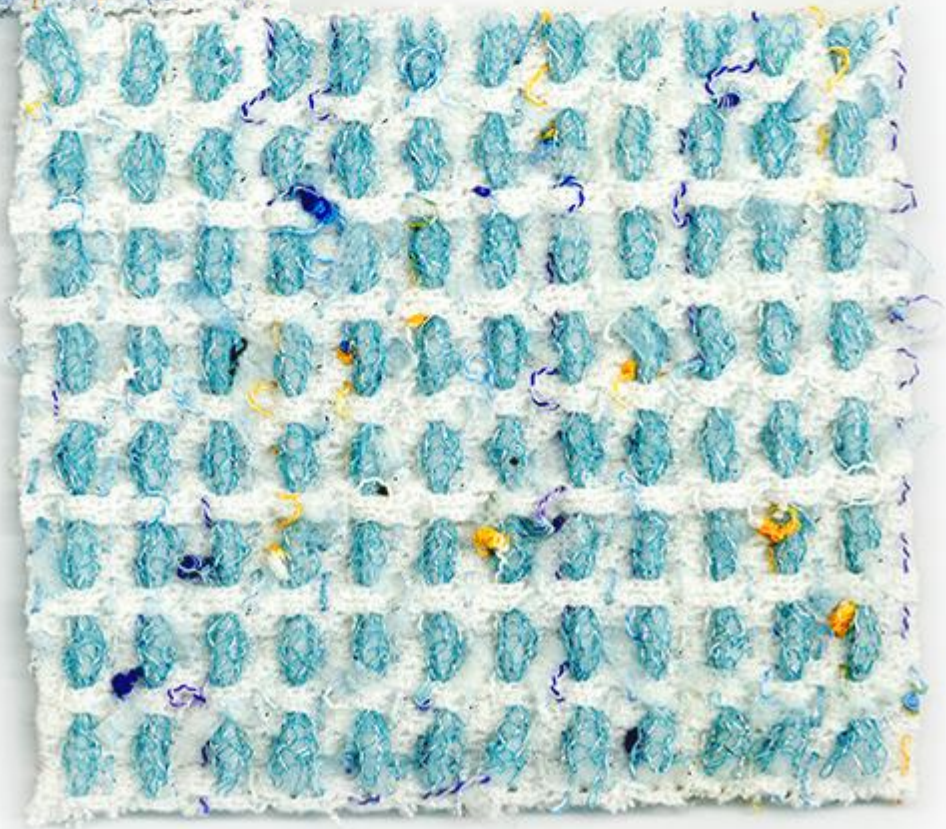

X FY9576
COCA FY8708 1/6.7NM
91N9MET
SNOWY C2795 2/50NM
72V28PBT
MORSA FY7479 1/3.2NM
43V34N15P8MET

14G*1P
YARNS & COLORS
HP10041