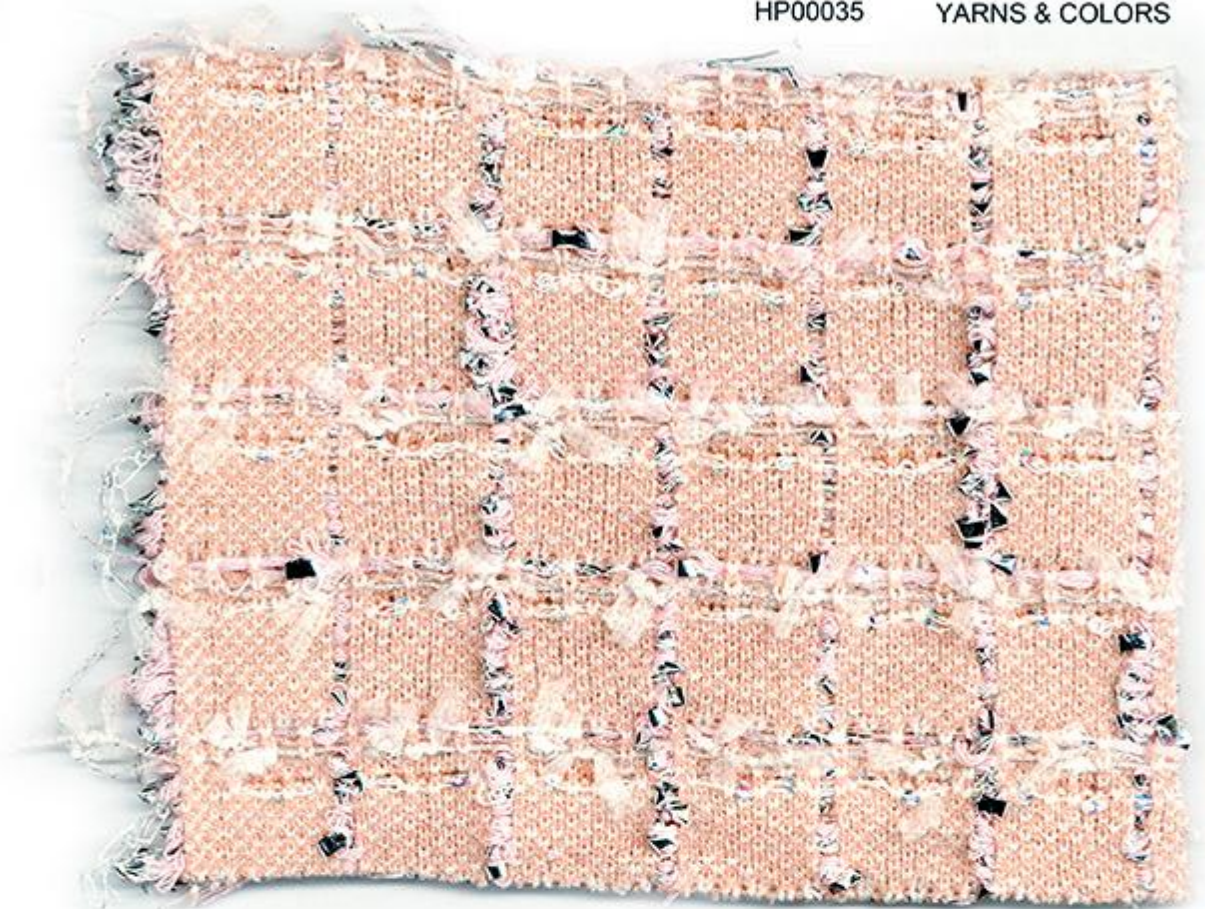

COCA FY8708 1/6.7 91N9MET

FENDI ORGANIC FY6319 1/16 78OC22N

LIDO FY7766 1/5.2 88V10Metalised Fibre2N

SNOWY C2795 2/50 72V28PBT

ARON FY8887 1/4 52P48N

HP00031 YARNS & COLORS

COCA FY8708 1/6.7 91N9MET

LIDO FY7766 1/5.2 88V10Metalised Fibre2N

SNOWY C2795 2/50 72V28PBT

14G
HP00035

YARNS & COLORS

COCA FY8708 1/6.7 91N9MET

FENDI ORGANIC FY6319 1/16 78OC22N

SNOWY C2795 2/50 72V28PBT

LIDO FY7766 1/5.2 88V10Metalised Fibre2N

14G
HP00032

YARNS & COLORS