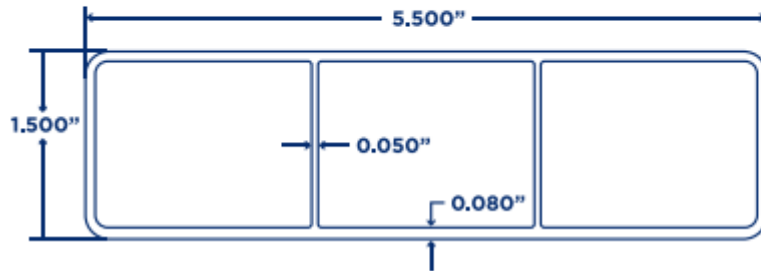

## Rails

**2" X 3.5" X 0.110"  
HOLLOW RAIL**

AVAILABLE COLORS:

Standard Color

White

Tan

# Rails

**1.5" X 5.5" X 0.080"**  
**RANCH RAIL**

**AVAILABLE COLORS:**

Standard Color

White