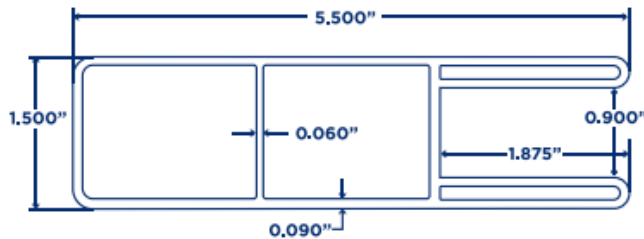

### Tongue & Groove

**0.875" X 11.3"**  
**DOUBLE GROOVE**

### Rails

**1.5" X 5.5" X 0.090"**  
**POCKET RAIL**

# Pickets

**1.375" X 1.375" X 0.060"** PICKET

**AVAILABLE COLORS:**

Standard Color

White