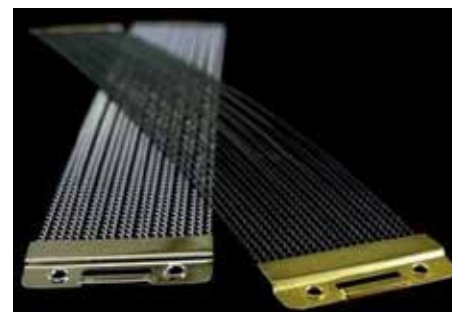

USD: \$ 29 (normal)

USD: \$ 27 (efectivo)

TUNER - FISH

(TFLL24C)

-Cerradura para mantener la afinación.

USD: \$ 3 C/U

CIMBRAS CANOPUS CUSTOM SERIES

- 14"x20 USD: \$ 40 (normal)
USD: \$ 38 (efectivo)

- 14"x30 USD: \$ 73 (normal)
USD: \$ 69 (efectivo)

CIMBRAS FAT CAT

Disponibles en las siguientes pulgadas y hilos :

-10" x 16

- 12" x 20

- 13" x 20

- 13" x 30

- 14"