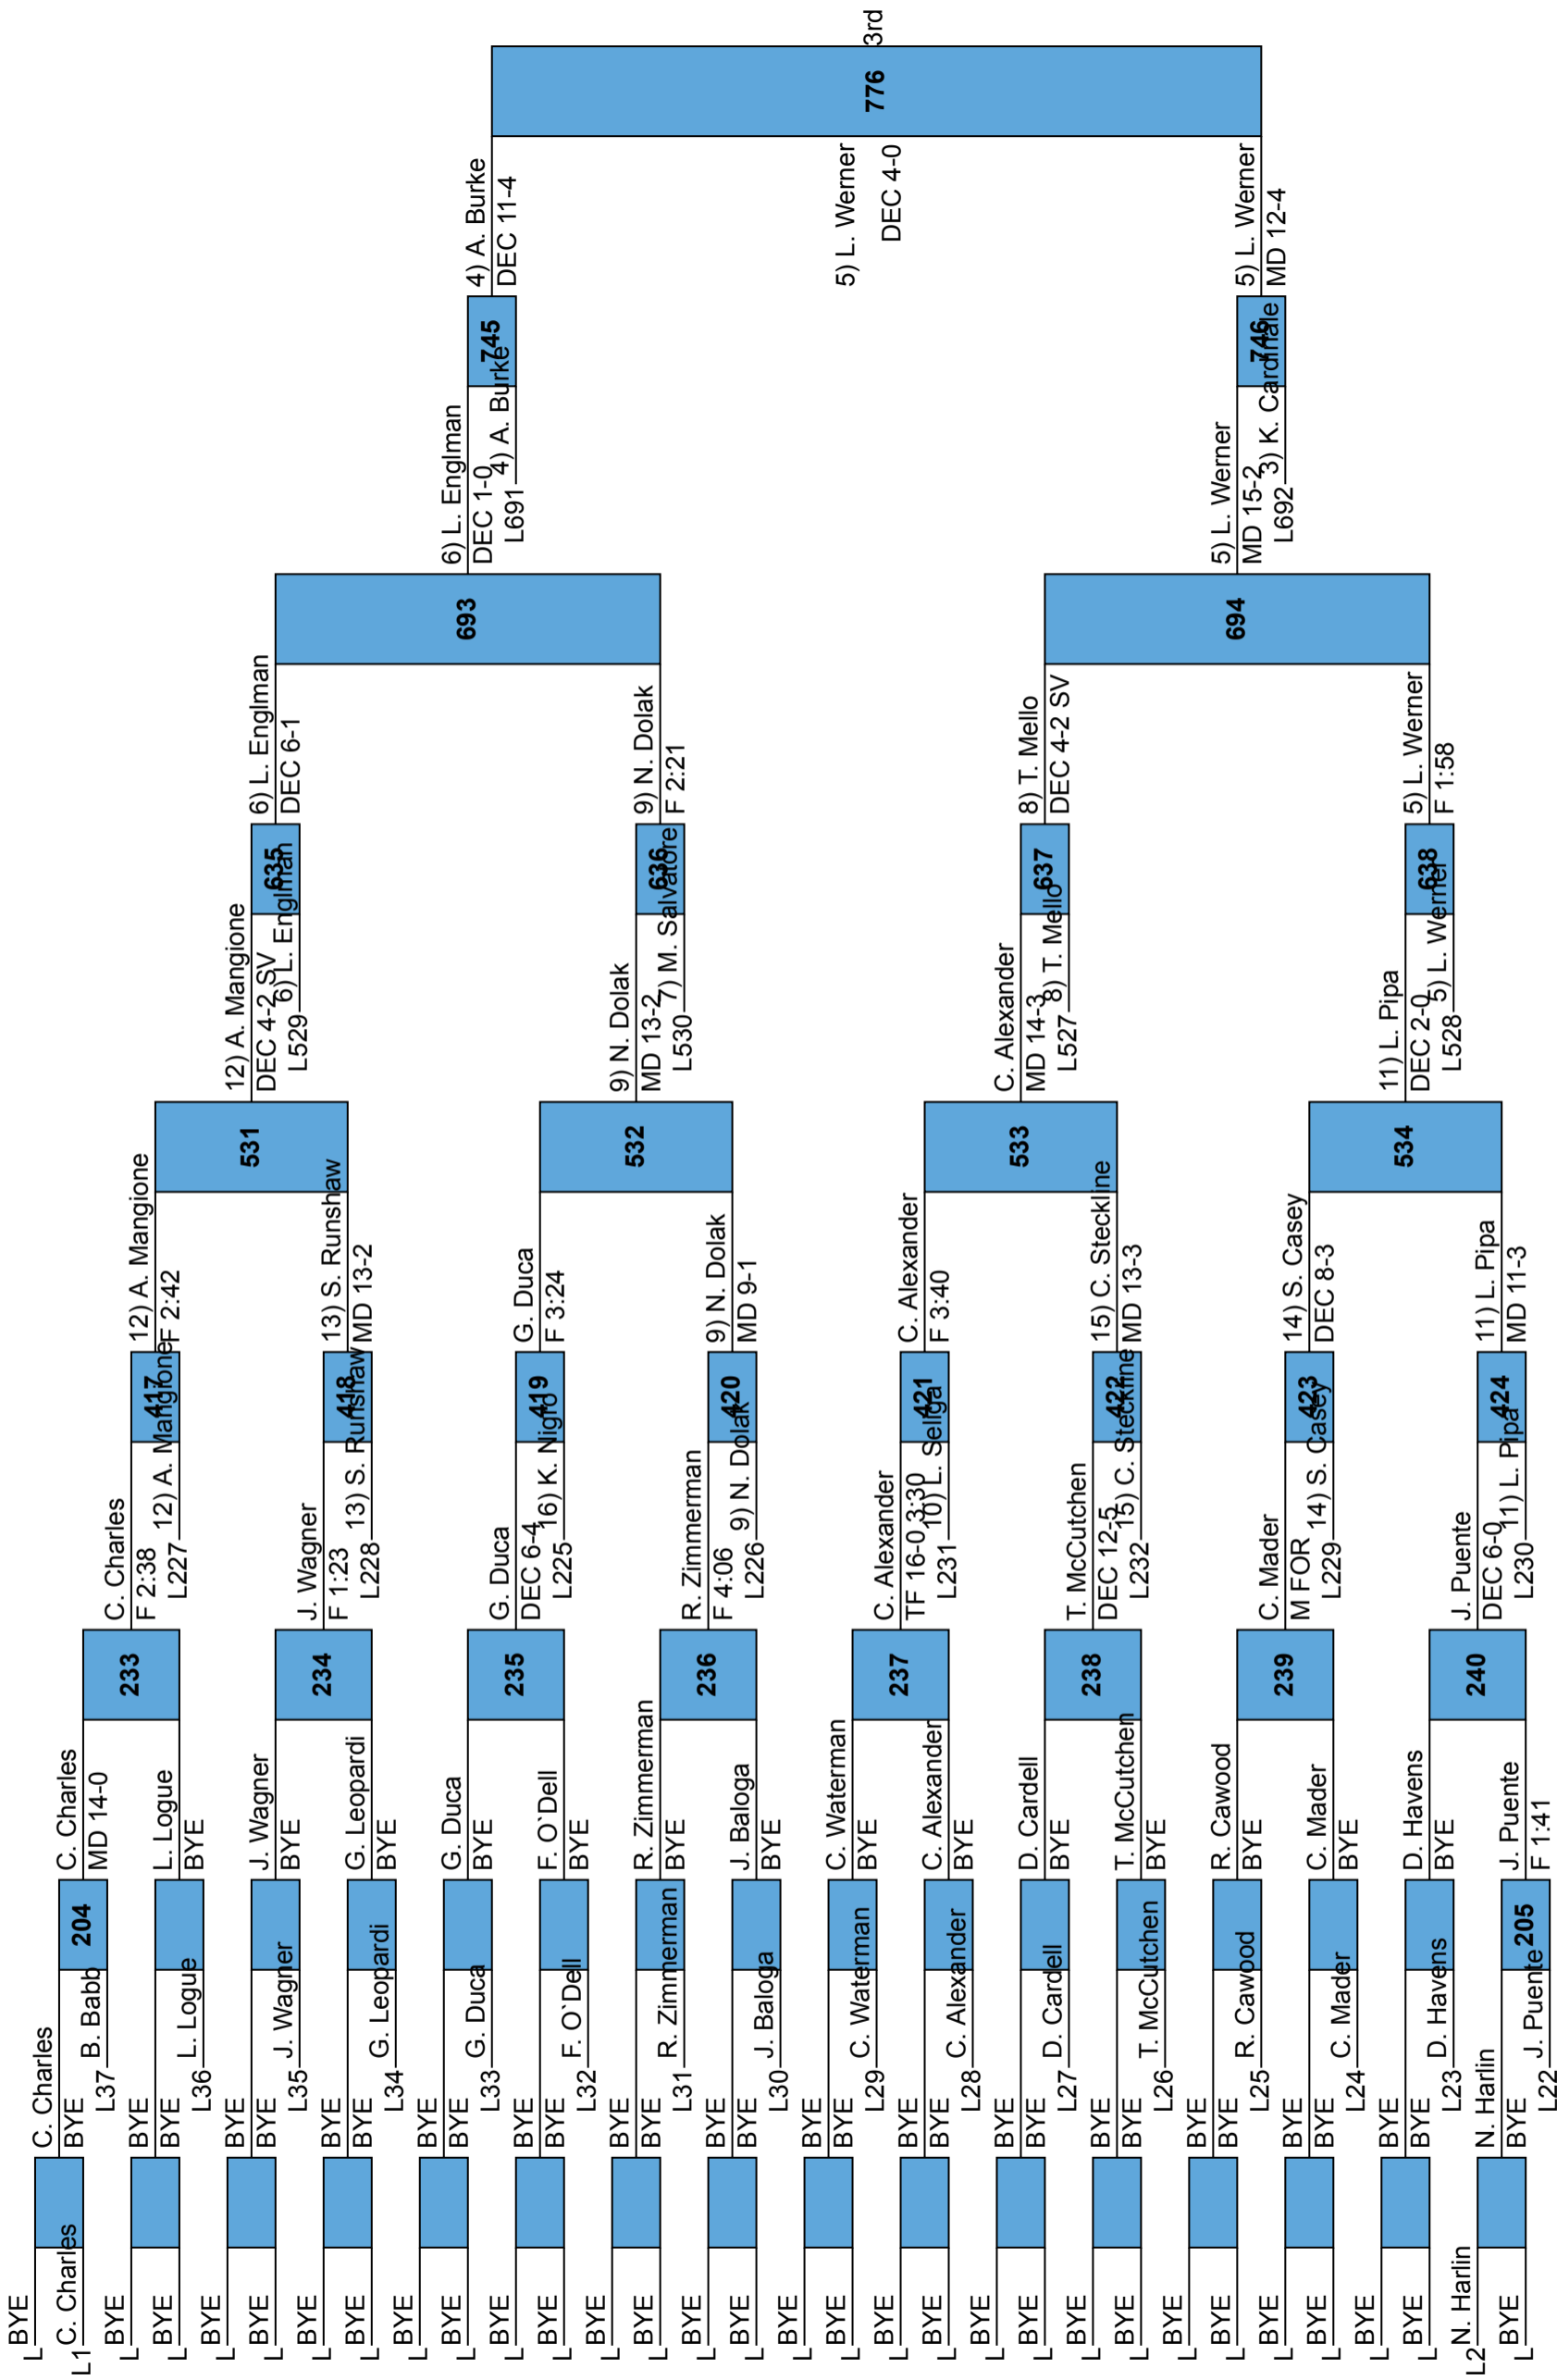

L745 6) L. Englman
L746 3) K. Cardinale

L693 9) N. Dolak
L694 8) T. Mello

6) L. Englman
DEC 1-0
L691

4) A. Burke
745
DEC 11-4

5) L. Werner
DEC 4-0
776
3rd

5) L. Werner
MD 15-2
L692
3) K. Cardinale
746
MD 12-4

12) A. Mangione
DEC 4-2 SV
L529
6) L. Englman
635
DEC 6-1

693

9) N. Dolak
MD 13-2
L530
7) M. Salvatore
636
F 2:21

C. Alexander
MD 14-3
L527
8) T. Mello
637
DEC 4-2 SV

694

11) L. Pipa
DEC 2-0
L528
5) L. Werner
638
F 1:58

C. Charles
F 2:38
L227
12) A. Mangione
417
F 2:42

531

J. Wagner
F 1:23
L228
13) S. Runshaw
418
MD 13-2

G. Duca
DEC 6-4
L225
16) K. Nigro
419
F 3:24

532

R. Zimmerman
F 4:06
L226
9) N. Dolak
420
MD 9-1

C. Alexander
TF 16-03:30
L231
10) L. Seliga
421
F 3:40

533

T. McCutchen
DEC 12-5
L232
15) C. Steckline
422
MD 13-3

C. Mader
M FOR 14
L229
14) S. Casey
423
DEC 8-3

534

J. Puento
DEC 6-0
L230
11) L. Pipa
424
MD 11-3