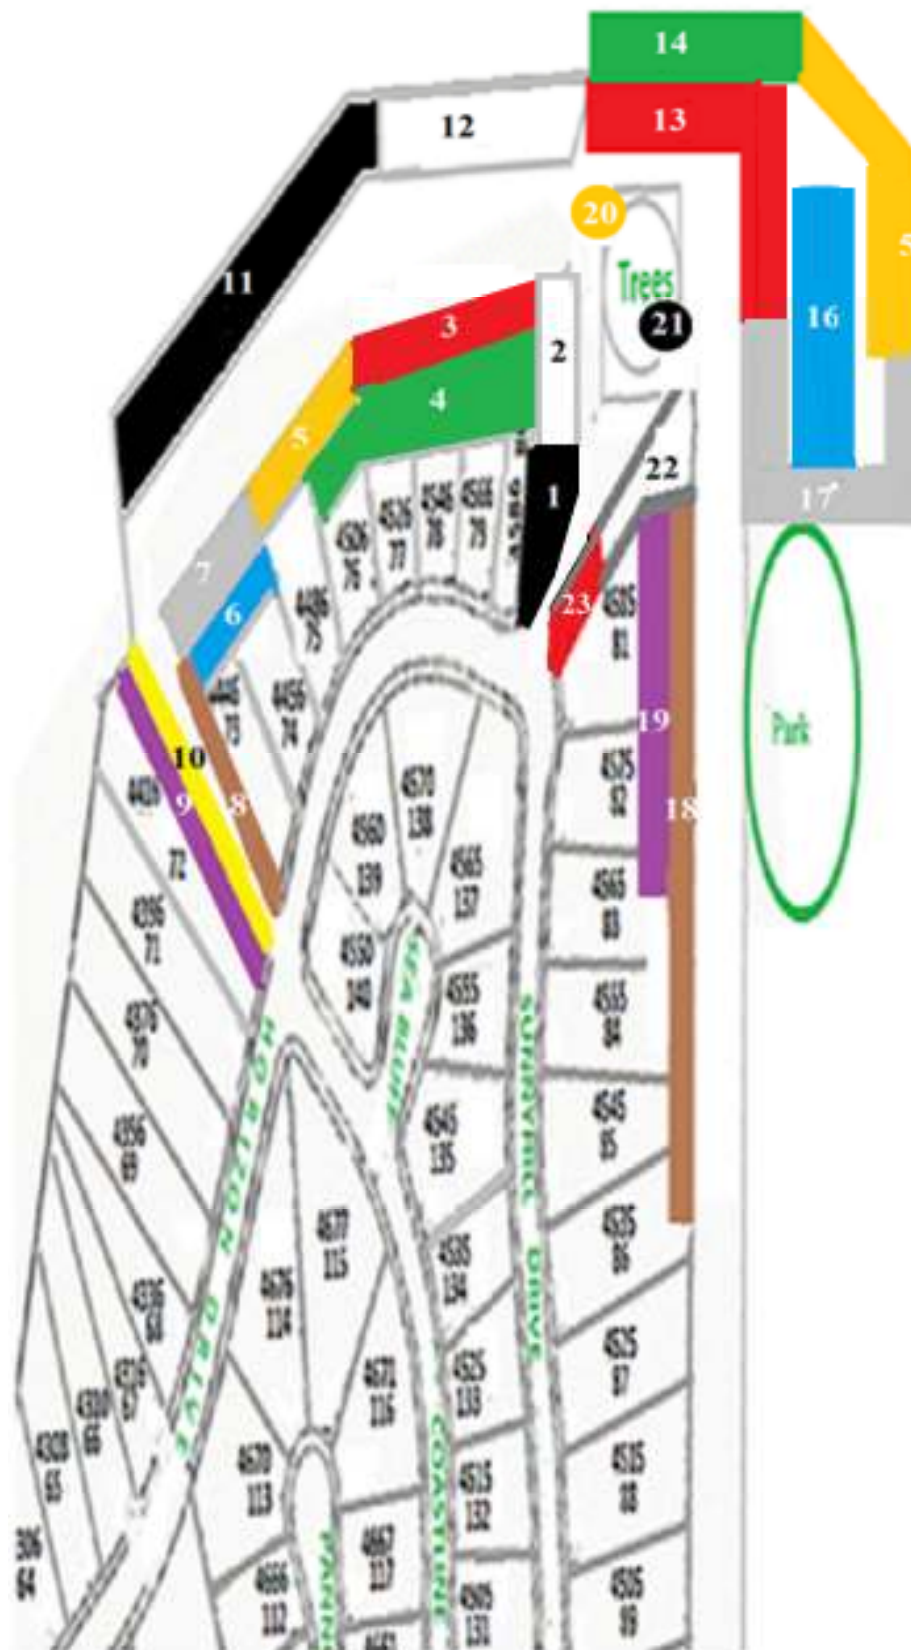

6 Toby's Taril South

Ctl 6	BF	4586 Horizon
1	60	Bottom
2	60	Bottom
3	60	Bottom
4	60	Top
5	60	Bottom
6	60	Top
7	60	Bottom
8	60	Top
9	60	Top
10	60	Bottom
11	60	Fence
12	60	Fence
13	60	Fence
14	60	Fence
15	60	Fence
16	60	Fence
17	60	Fence
18	60	Bottom
19	60	Top
20	60	Basin
21	60	Basin
22	60	Bottom
23	60	Bottom

BF 60 4587 Sunnyhill
 Test 2:00