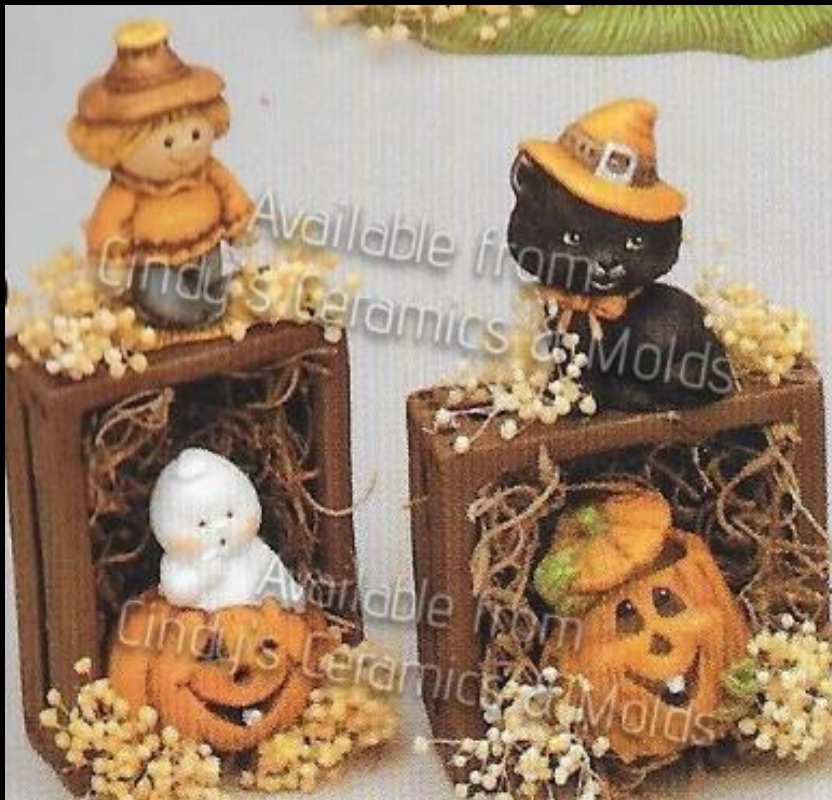

RV-92

5 Tall

5.00

Ghost

RV-474

1.75 Tall

6.00 (set of four)

Halloween Accessories