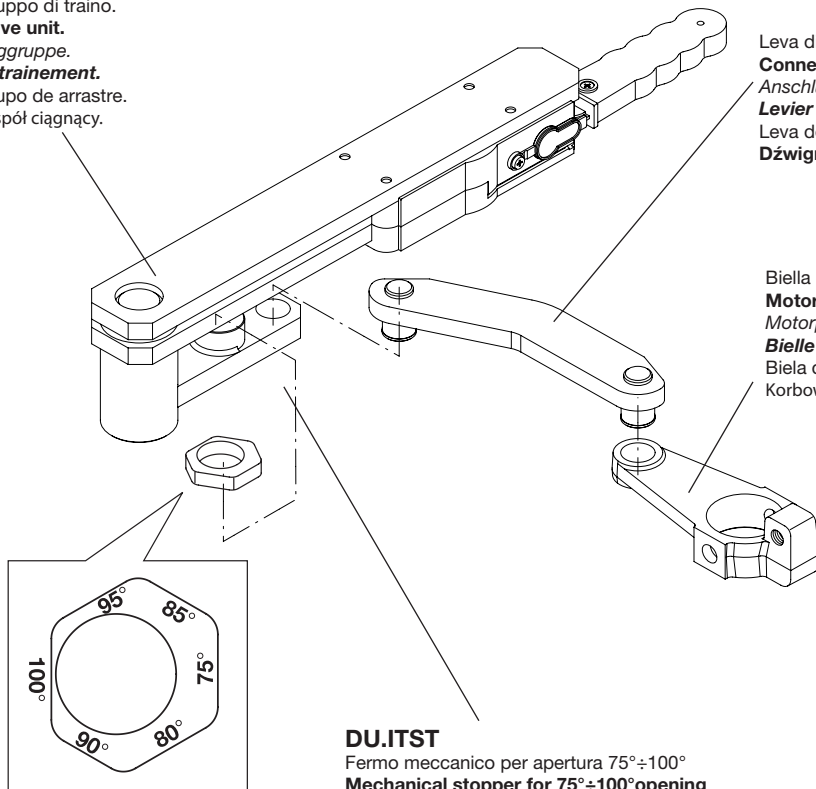

DU.ITST

Gruppo di traino.
Drive unit.
Zuggruppe.
Entrainement.
Grupo de arrastre.
Zespół ciągnący.

Leva di collegamento.
Connection lever.
Anschlußhebel.
Levier de liaison.
Leva de conexión.
Dźwignia połączenia.

Biella motore.
Motor connecting rod.
Motorpleuel.
Bielle moteur.
Biela del motor.
Korbwóód silnika.

DU.ITST

Fermo meccanico per apertura $75^{\circ} \pm 100^{\circ}$

Mechanical stopper for $75^{\circ} \pm 100^{\circ}$ opening

Mechanischer Anschlag für $75^{\circ} \pm 100^{\circ}$ -Öffnung

Arrêt mécanique pour ouverture $75^{\circ} \pm 100^{\circ}$

Tope mecánico para apertura $75^{\circ} \pm 100^{\circ}$

Ogranicznik mechaniczny dla otwierania pod kątem $75^{\circ} \pm 100^{\circ}$