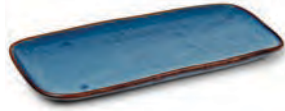

7.5 OZ / 3" DIA X 3" H
QTY/CTN: 12PCS

TEA SAUCER

2100052P

6" DIA X 4" H
QTY/CTN: 24PCS

RAMEKIN

2100060P

2 OZ / 2.5" DIA X 1.5" H

QTY/CTN: 24PCS