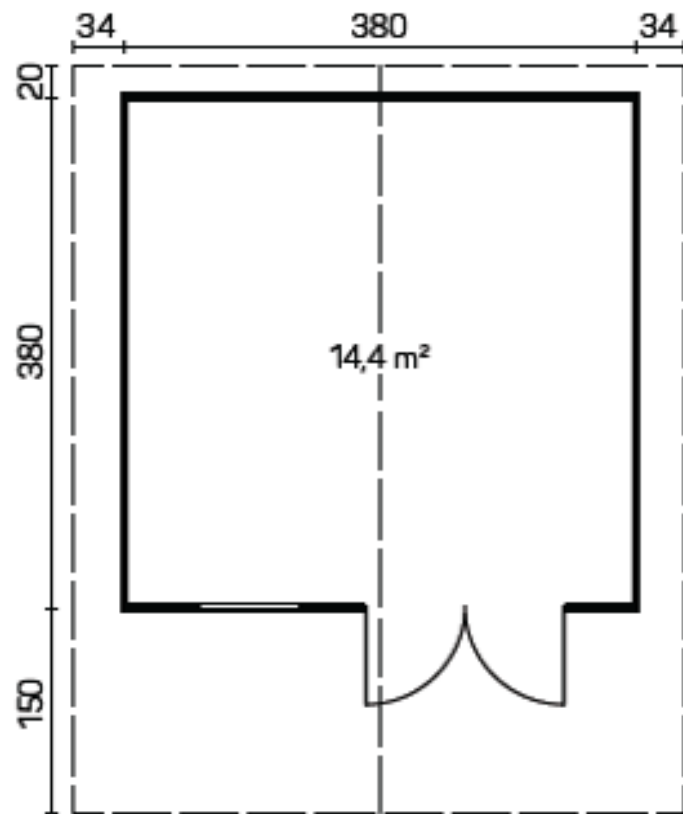

ENZO

70 mm
Premium

400×400 cm

380×380 cm

40/70 mm

205 cm

257 cm

14,4 m²

25,3 m²

ca. 32,8 m³

15°

150 cm

18+18/28 mm

1425×1955 mm
70 mm: #T1

765×990 mm
70 mm: #7a

1530×990 mm
70 mm: #8a

40 mm: 550×108×64 cm 1432 kg