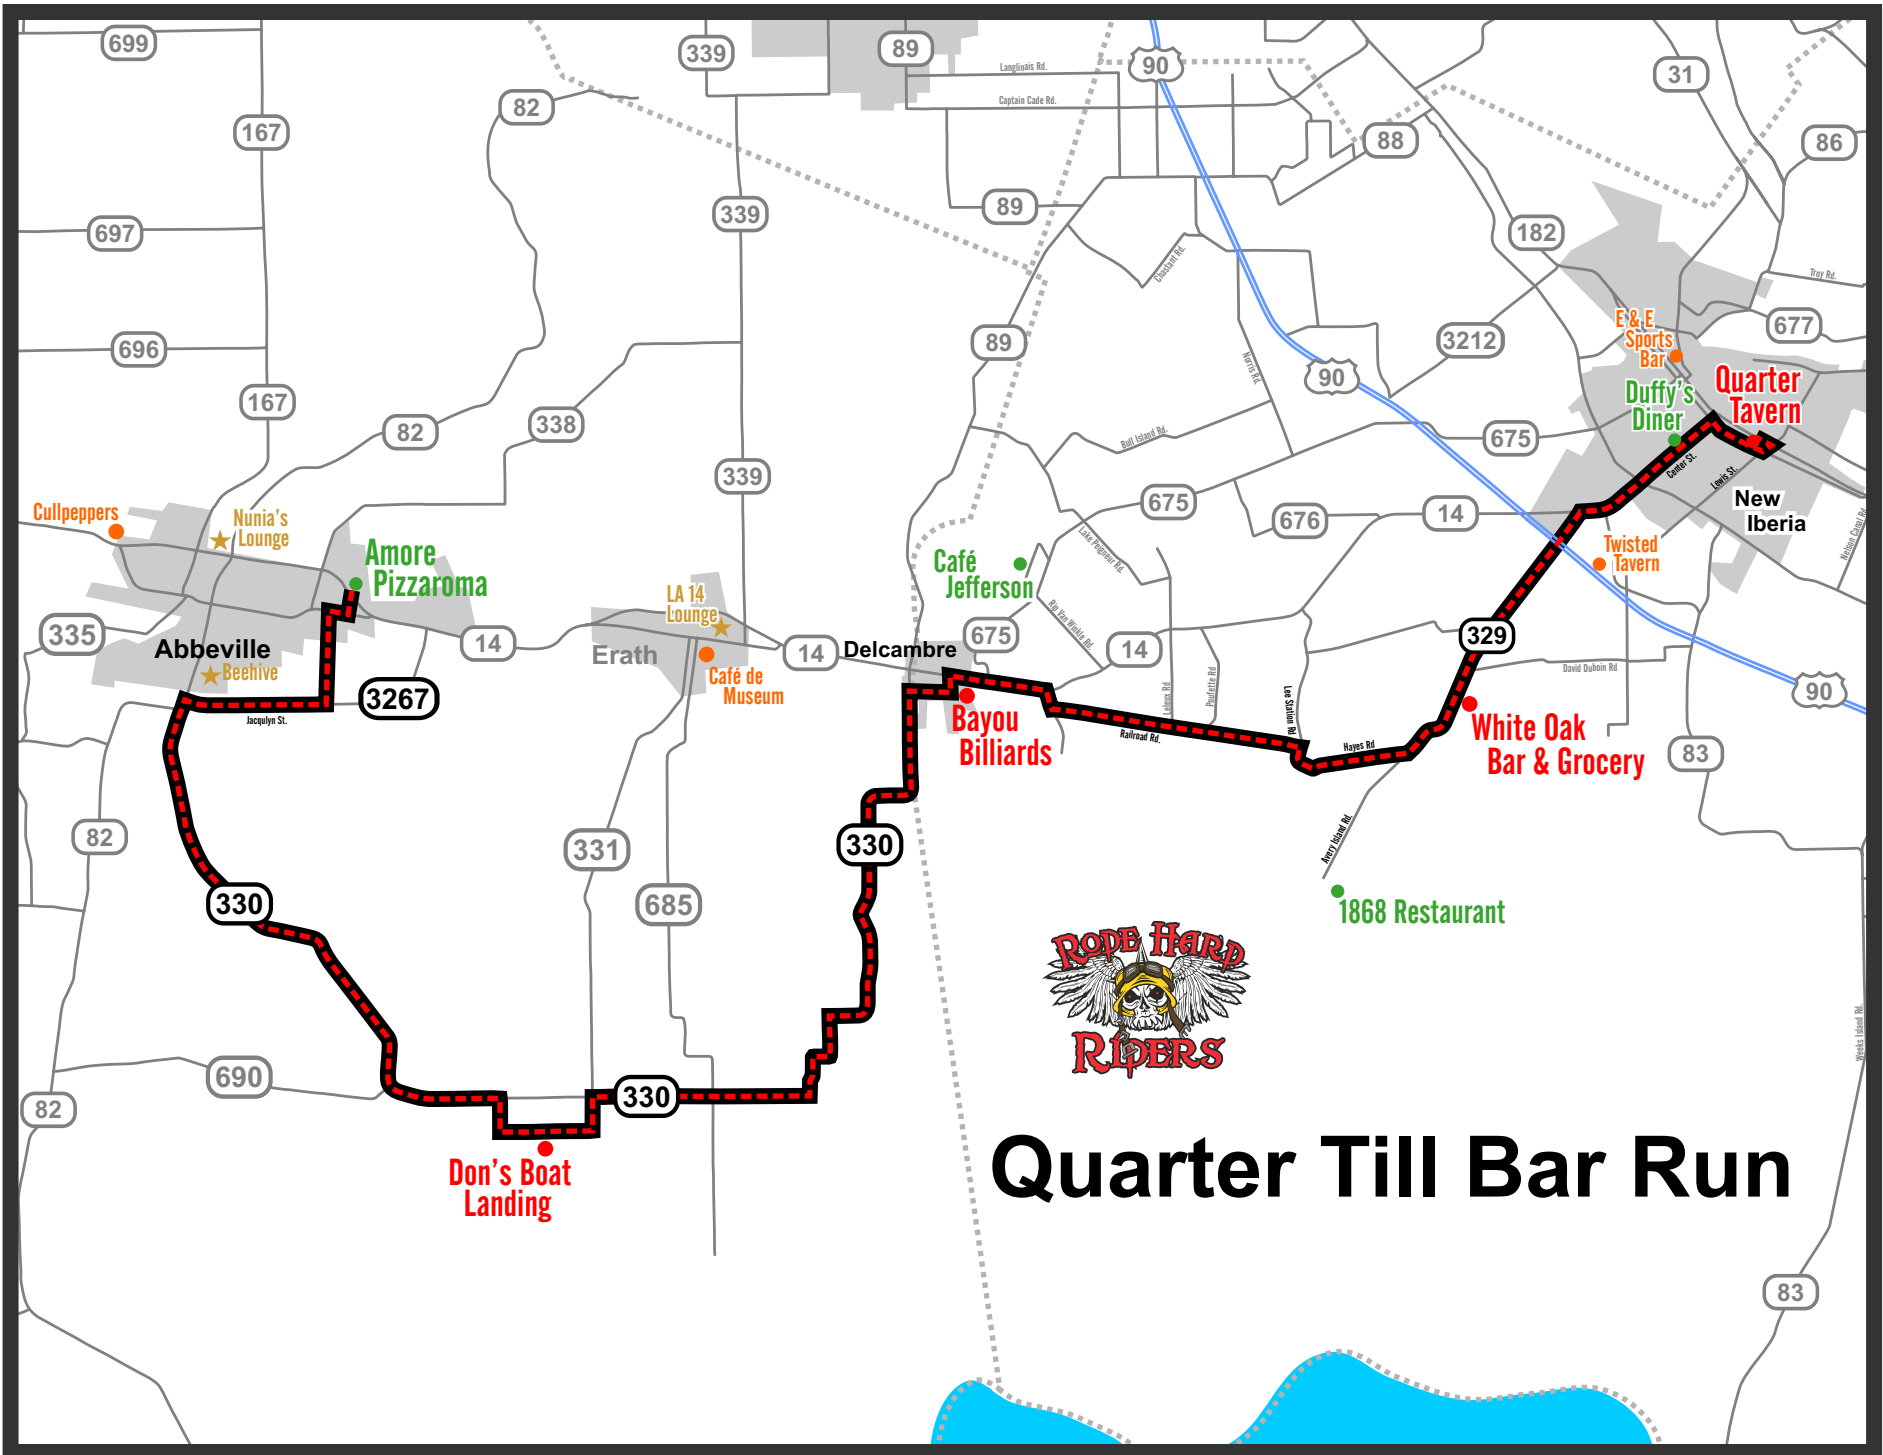

## Quarter Till Bar Run

**Map area:**

**Adopted by:**

**Date adopted:**

F

Kim Pelous & Chanda Duhon

1/31/2021

**Start location:**

**Route/Road length:**

**Ride Time:**

35.14 miles

1 hr.

**Longest leg:**

Amore Pizzaroma to Don's Boat Landing  
11.70 miles  
16 minutes

RHR  
Restaurants  
on route

Rest. Name

# Quarter Till Bar Run

## Quarter Till Bar Run

	Dist.		Turn		Road	Total Dist	
			<b>START</b>	at	<b>Amore Pizzaroma, 301 Ardly Dr., Abbeville 70510</b>		
			<b>Go South</b>	on	<b>Ardly Dr.</b>		
in	0.20	mi.	Turn right	on to	Charity St. (Hwy 14)	0.20	mi.
in	0.20	mi.	Turn left	on to	Jodi A. McGee MD	0.40	mi.
in	1.10	mi.	Turn right	on to	Jacquelyn St.	1.50	mi.
in	1.50	mi.	Turn left	on to	LA 82	3.00	mi.
in	0.10	mi.	Go straight	on to	LA 330	3.10	mi.
in	7.30	mi.	Turn right	on to	LA 689	10.40	mi.
in	0.50	mi.	Turn left	on to	LA 688	10.90	mi.
in	0.80	mi.	<b>STOP</b>	at	<b>Don's Boat Landing</b>	11.70	mi.
			<b>Go East</b>	on	<b>LA 688</b>	11.70	mi.
in	0.60	mi.	Turn left	on to	LA 331	12.30	mi.
in	0.50	mi.	Turn right	on to	LA 330	12.80	mi.
in	8.40	mi.	Turn right	on to	E. Main St.	21.20	mi.
in	0.30	mi.	Turn left	on to	N. Richard St.	21.50	mi.
in	0.01	mi.	<b>STOP</b>	at	<b>Bayou Billiards Sports Bar</b>	21.51	mi.
			<b>Go North</b>	on	<b>N. Richard St.</b>	21.51	mi.
in	0.20	mi.	Turn right	at	LA 14	21.71	mi.
in	1.10	mi.	Turn right	on to	Longside Rd.	22.81	mi.
in	0.03	mi.	Turn left	on to	Par Rd 706 (Railroad Rd.)	22.84	mi.
in	3.30	mi.	Turn right	on to	Lee Station Rd.	26.14	mi.
in	0.20	mi.	Go straight	on to	Par Rd 914 (Hayes Rd)	26.34	mi.
in	1.50	mi.	Turn left	on to	LA 329	27.84	mi.
in	1.10	mi.	<b>STOP</b>	at	<b>White Oaks Bar &amp; Grocery</b>	28.94	mi.
			<b>Go Northeast</b>	on to	<b>LA 329</b>	28.94	mi.
in	2.90	mi.	Turn right	on to	Hwy 14 (Center St.)	31.84	mi.
in	2.2	mi.	Turn right	on to	St. Peter St.	34.04	mi.
in	0.8	mi.	Turn left	on to	Lewis St.	34.84	mi.
in	0.20	mi.	Turn left	on to	Main St.	35.04	mi.
in	0.10	mi.	<b>STOP</b>	at	<b>Quarter Tavern</b>	35.14	mi.