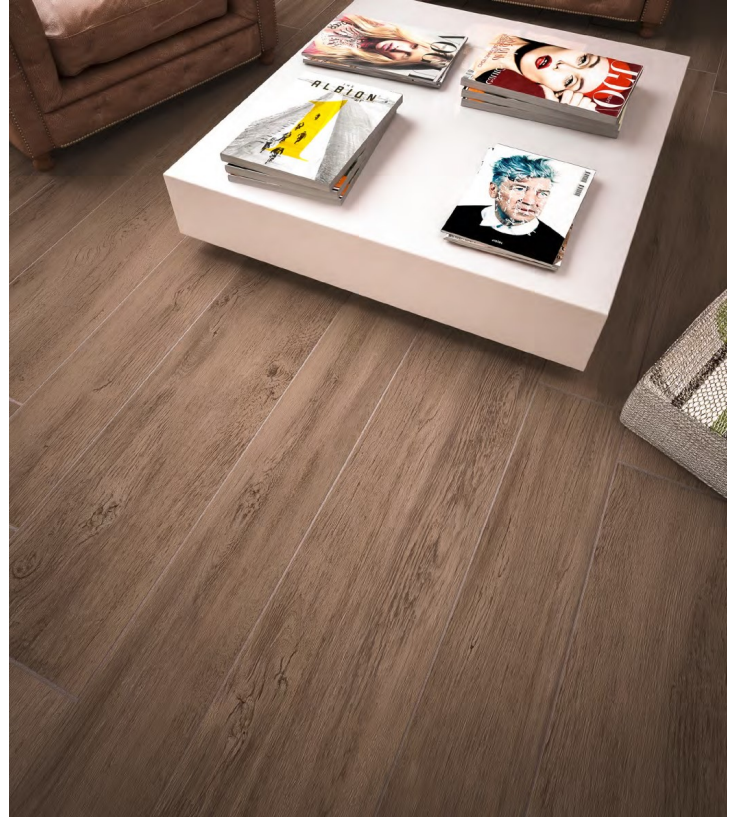

HOLLYWOOD

Greige

20x120 / 8" x 48"
30x120 / 12" x 48"

HollyWood

Nut

20x120 / 8" x 48"
30x120 / 12" x 48"

idea ceramica
dress your home

Beige

20x120 / 8" x 48"
30x120 / 12"x 48"

Grey
20x120 / 8" x 48"
30x120 / 12" x 48"

HollyWood

Hollywood

Pavimento
Floor Tile

Grey

HY200 Hollywood Grey / 30x120 / 12" x 48"

43 a1 mq