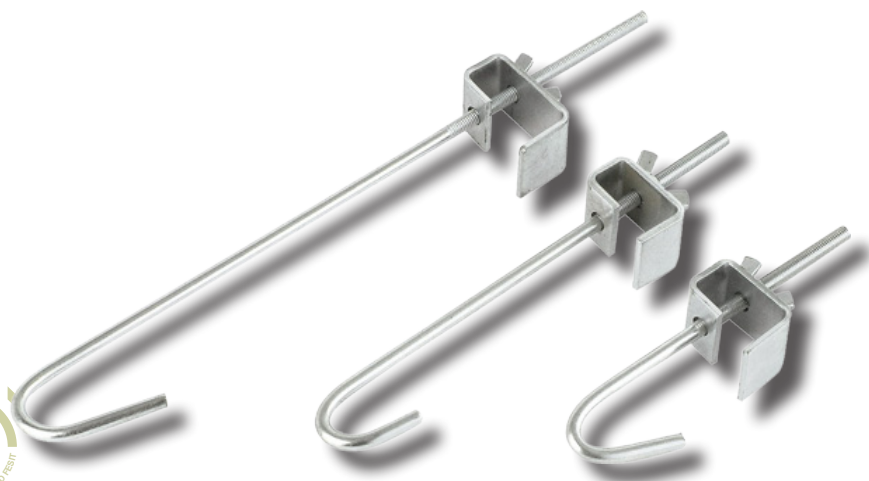

Anclaje directo.

Código Item	Medida Size (mm)	Longitud. Length	unds caja Qty box	unds cartón Qty carton
C52068	50x 125	125	100	1.000
C52069	60x 125	125	100	1.000

Soporte para viga.

Código Item	Medida Size (mm)	unds caja Qty box	unds cartón Qty carton
C52070	50-85	100	1.000
C52071	85-130	100	1.000
C52072	130-210	100	1.000