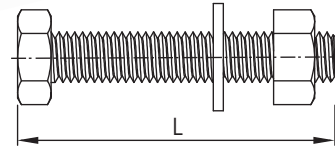

## HEX HEAD BOLTS - METRIC THREAD

\*Material: Stainless Steel  
\*Set: Bolts, Nuts & Washers

Part Number	Size	Thread	L	No. of Sets
CF-HB-133M	CF1.33"(DN16)	M4xP0.70	20	25
CF-HB-212M	CF2.12"(DN25)	M6xP1.00	35	25
CF-HB-275M	CF2.75"(DN40)	M6xP1.00	35	25
CF-HB-338M	CF3.38"(DN50)	M8xP1.25	45	25
CF-HB-450M	CF4.50"(DN63)	M8xP1.25	45	25
CF-HB-600M	CF6.00"(DN100)	M8xP1.25	50	25
CF-HB-800M	CF8.00"(DN160)	M8xP1.25	60	25
CF-HB-1000M	CF10.0"(DN200)	M8xP1.25	60	25

## HEX HEAD BOLTS - INCH THREAD

\*Material: Stainless Steel  
\*Set: Bolts, Nuts & Washers

Part Number	Size	Thread	L	No. of Sets
CF-HB-133	CF1.33"(DN16)	8-32UNC	19.1	25
CF-HB-212	CF2.12"(DN25)	1/4"-28UNF	31.8	25
CF-HB-275	CF2.75"(DN40)	1/4"-28UNF	31.8	25
CF-HB-338	CF3.38"(DN50)	5/16"-24UNF	44.5	25
CF-HB-450	CF4.50"(DN63)	5/16"-24UNF	50.8	25
CF-HB-600	CF6.00"(DN100)	5/16"-24UNF	57.2	25
CF-HB-800	CF8.00"(DN160)	5/16"-24UNF	57.2	25
CF-HB-1000	CF10.0"(DN200)	5/16"-24UNF	63.5	25