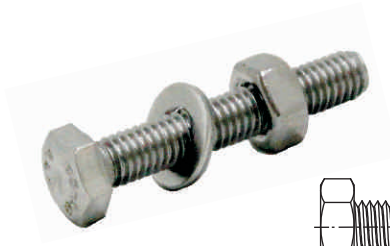

## HEX HEAD BOLTS - METRIC THREAD

\*Material: Stainless Steel  
\*Set: Bolts, Nuts & Washers

Part Number	Size	Thread	L	No. of Sets
CF-HB-133M	CF1.33"(DN16)	M4xP0.70	20	25
CF-HB-212M	CF2.12"(DN25)	M6xP1.00	35	25
CF-HB-275M	CF2.75"(DN40)	M6xP1.00	35	25
CF-HB-338M	CF3.38"(DN50)	M8xP1.25	45	25
CF-HB-450M	CF4.50"(DN63)	M8xP1.25	45	25
CF-HB-600M	CF6.00"(DN100)	M8xP1.25	50	25
CF-HB-800M	CF8.00"(DN160)	M8xP1.25	60	25
CF-HB-1000M	CF10.0"(DN200)	M8xP1.25	60	25

## HEX HEAD BOLTS - INCH THREAD

\*Material: Stainless Steel  
\*Set: Bolts, Nuts & Washers

Part Number	Size	Thread	L	No. of Sets
CF-HB-133	CF1.33"(DN16)	8-32UNC	19.1	25
CF-HB-212	CF2.12"(DN25)	1/4"-28UNF	31.8	25
CF-HB-275	CF2.75"(DN40)	1/4"-28UNF	31.8	25
CF-HB-338	CF3.38"(DN50)	5/16"-24UNF	44.5	25
CF-HB-450	CF4.50"(DN63)	5/16"-24UNF	50.8	25
CF-HB-600	CF6.00"(DN100)	5/16"-24UNF	57.2	25
CF-HB-800	CF8.00"(DN160)	5/16"-24UNF	57.2	25
CF-HB-1000	CF10.0"(DN200)	5/16"-24UNF	63.5	25