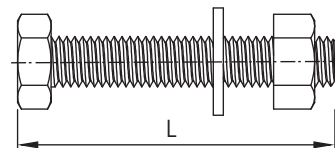

## HEX HEAD BOLTS - METRIC THREAD

\*Material: Stainless Steel  
\*Set: Bolts, Nuts & Washers

Part Number	Size	Thread	L	No. of Sets
CF-HB-133M	CF1.33"(DN16)	M4xP0.70	20	25
CF-HB-212M	CF2.12"(DN25)	M6xP1.00	35	25
CF-HB-275M	CF2.75"(DN40)	M6xP1.00	35	25
CF-HB-338M	CF3.38"(DN50)	M8xP1.25	45	25
CF-HB-450M	CF4.50"(DN63)	M8xP1.25	45	25
CF-HB-600M	CF6.00"(DN100)	M8xP1.25	50	25
CF-HB-800M	CF8.00"(DN160)	M8xP1.25	60	25
CF-HB-1000M	CF10.0"(DN200)	M8xP1.25	60	25

## HEX HEAD BOLTS - INCH THREAD

\*Material: Stainless Steel  
\*Set: Bolts, Nuts & Washers

Part Number	Size	Thread	L	No. of Sets
CF-HB-133	CF1.33"(DN16)	8-32UNC	19.1	25
CF-HB-212	CF2.12"(DN25)	1/4"-28UNF	31.8	25
CF-HB-275	CF2.75"(DN40)	1/4"-28UNF	31.8	25
CF-HB-338	CF3.38"(DN50)	5/16"-24UNF	44.5	25
CF-HB-450	CF4.50"(DN63)	5/16"-24UNF	50.8	25
CF-HB-600	CF6.00"(DN100)	5/16"-24UNF	57.2	25
CF-HB-800	CF8.00"(DN160)	5/16"-24UNF	57.2	25
CF-HB-1000	CF10.0"(DN200)	5/16"-24UNF	63.5	25