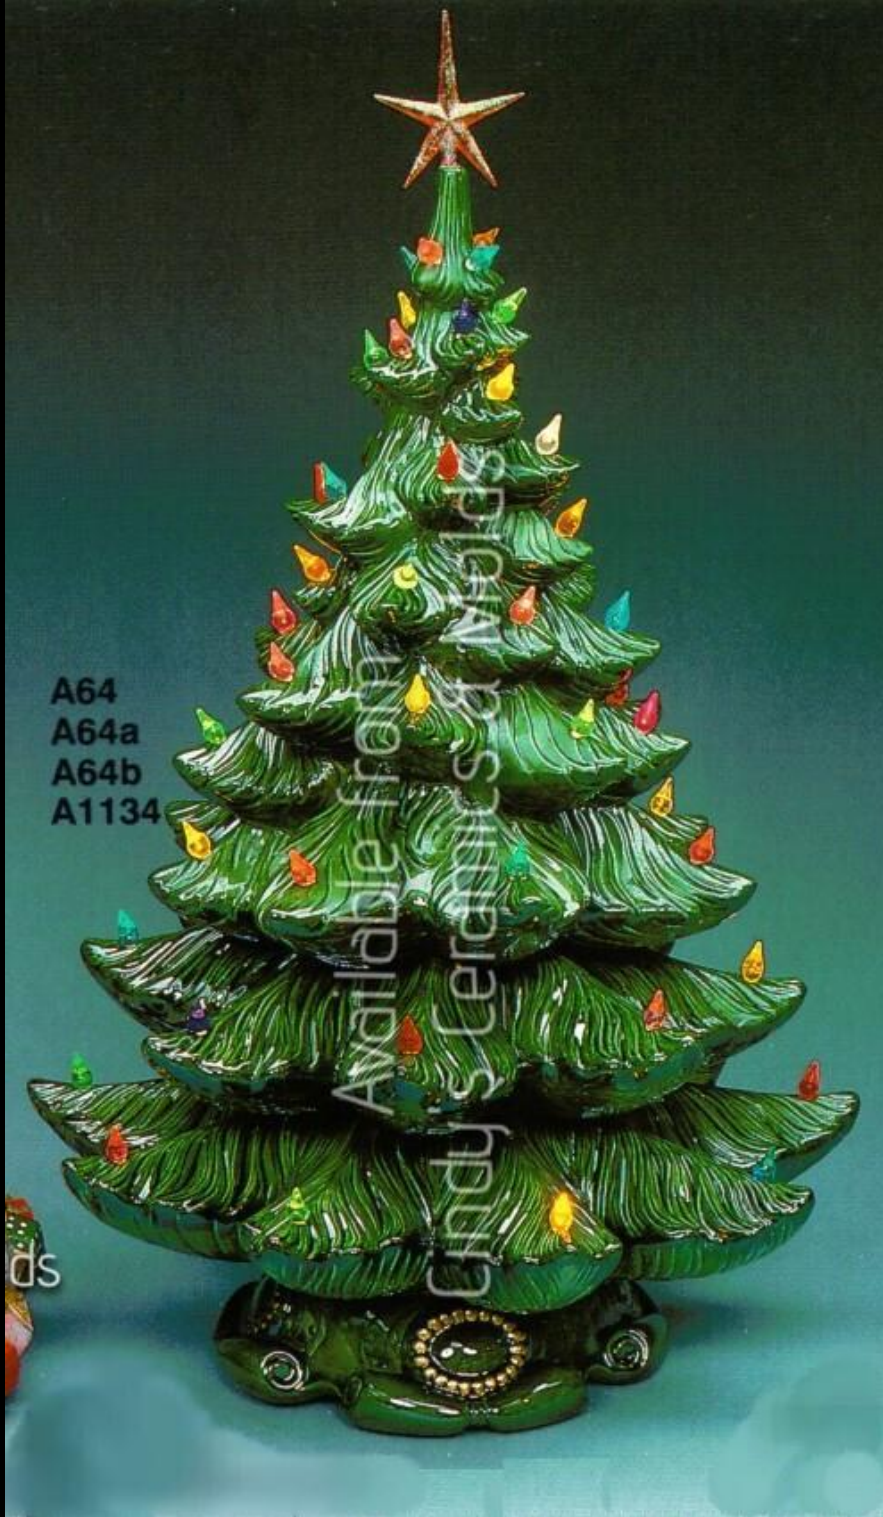

GM-546-  
H

2 <sup>3</sup>/<sub>4</sub> Tall &  
5 <sup>3</sup>/<sub>4</sub> Tall

10.00  
(set of  
two)

Tiny & Small Halloween Trees

A-64-H

A64  
A64a  
A64b  
A1134

16 <sup>3</sup>/<sub>8</sub> Tall

60.00