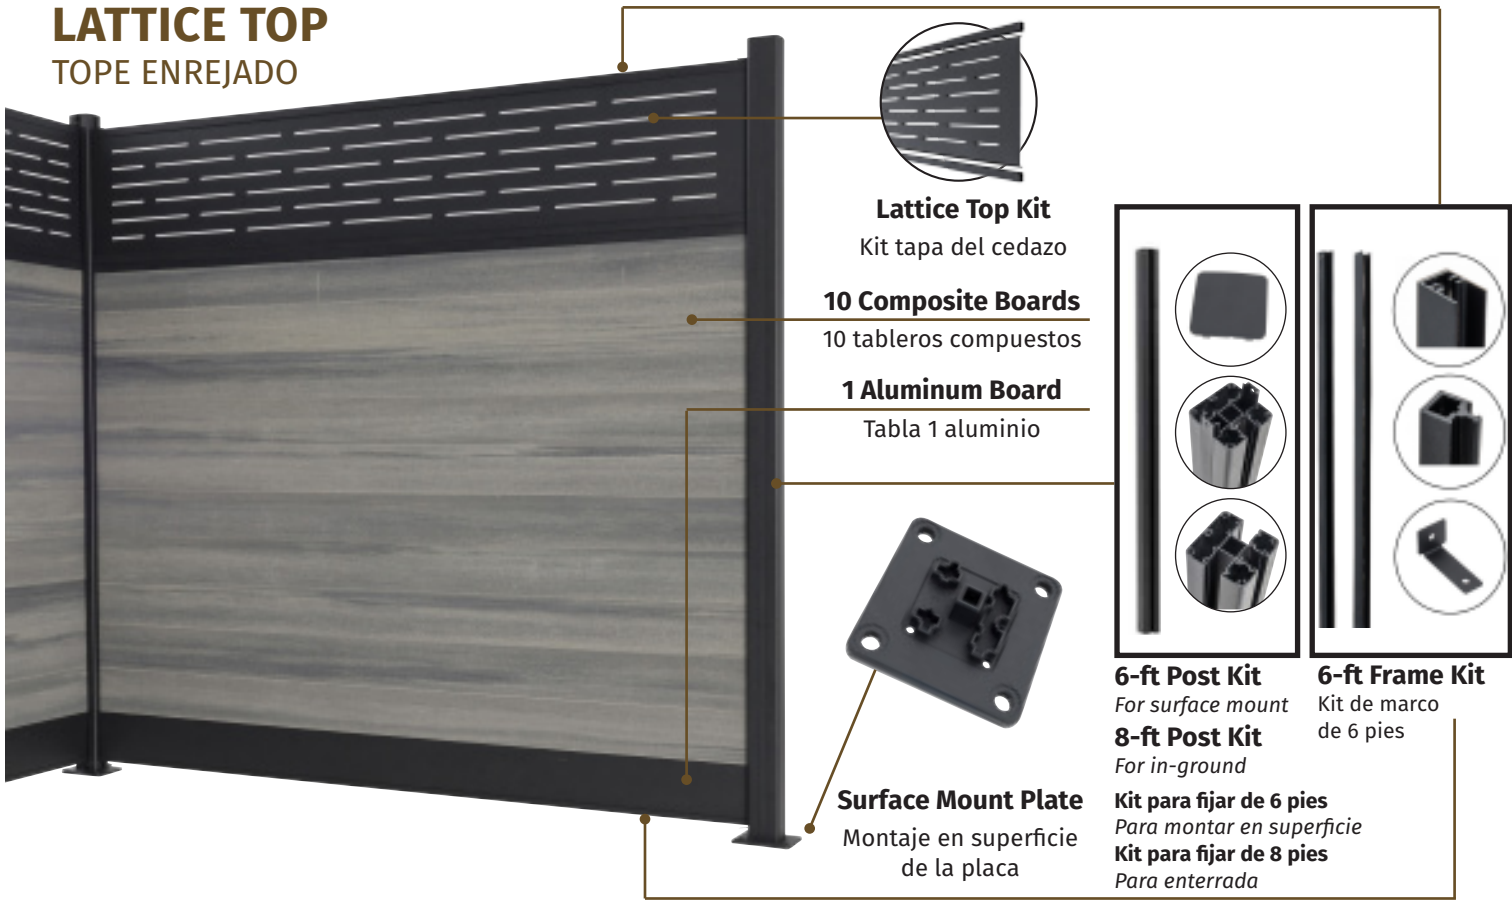

**Tope Negro**  
1.8m x 1.2m  
7 tableros compuestos, tabla 2 aluminio por sección  
Kit para fijar de 4 pies para montaje en superficie  
(Kit para fijar de 6 pies para enterrar)

## LATTICE TOP

TOPE ENREJADO