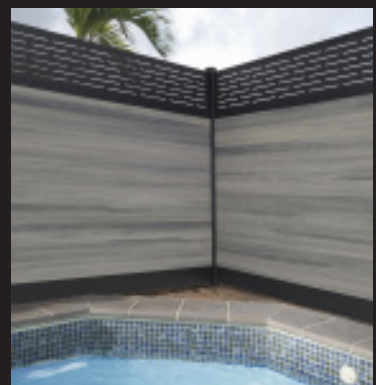

Create a custom fence

Crear una valla personalizada

jewettcameron.com • 1-800-547-5877

LATTICE TOP

TOPE ENREJADO