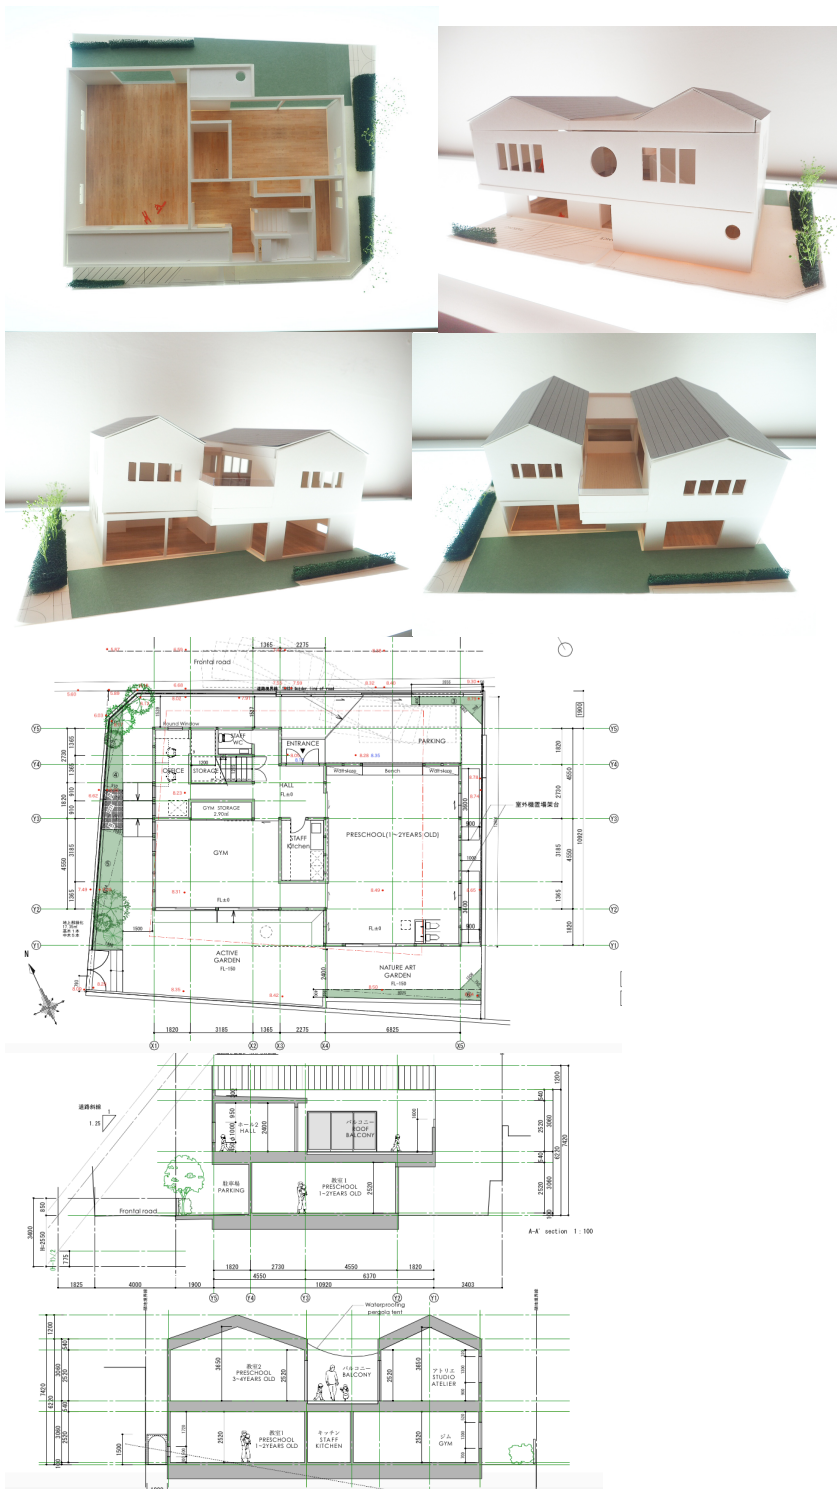

カナダから Natural Pod 社の家具と教室内に設置するロフトを輸入します。この最先端の環境に優しいゼロエミッションの食品グレードの家具は、生徒や環境の健康に良いだけではなく美的にも美しいものです！私たちはこのプレミアなプリスクール環境を持つ初めての日本の学校になるでしょう。さらに病院で使用するような空気清浄機は生徒と教師がきれいな空気の中で過ごせるように毎日稼働します。