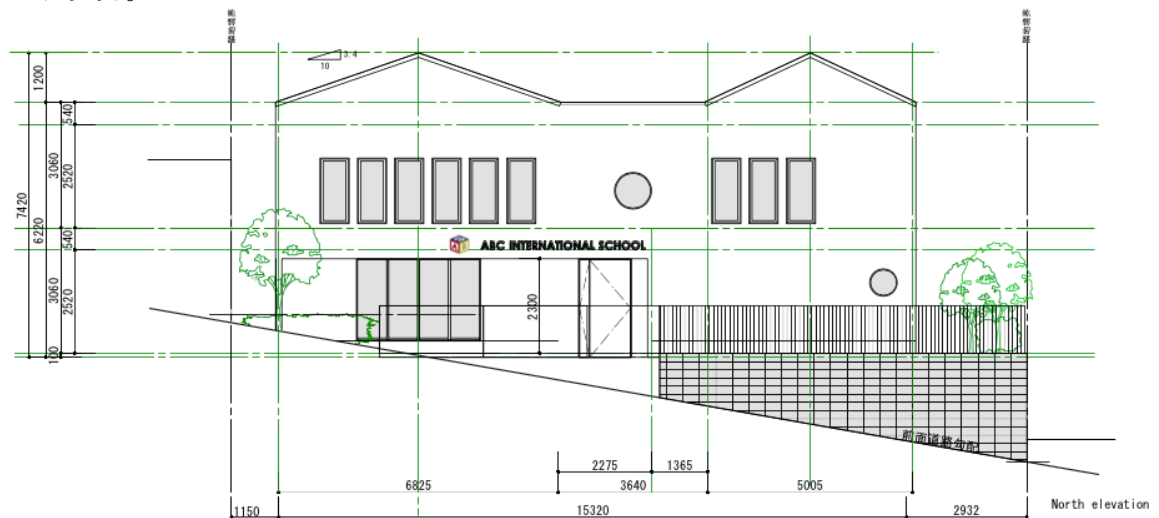

新しい学校のお知らせです！

創立20周年を記念してABCインターナショナルスクールでは東京の元麻布の中心に夢であったカスタムデザインのプリスクールを建設します。18ヶ月の間、興和不動産（新日鉄の建物部門）と東京の設計事務所のQ Torqueとともに計画を重ね、最終の承認された建築デザインがリリースされることになくわくしています！

建設が始まり2017年9月から新しい校舎で学校が始まります！

デザインの段階で安全性と子供中心のデザインに重点を置くとともに、私たちにとって光、自然、つながり、そして楽しみの要素を学校に持ち込むことが重要でした。私たちが特に楽しみにしている特徴は

- 子供達の運動機能を向上させ自然を育む心を育てるためのネイチャーガーデンとプレイガーデン。
- 自然光がたくさん入ってくる子供の視線の高さに合わせた低い窓。
- 屋内から屋外につながるところが坂になっているジム。
- 大きなオープンコンセプトのプリスクールとプレキンダーの学習環境。
- 各教室に設置された子供サイズのトイレと大きな使いやすいシンク。
- 屋外のクラスルームスペースと知覚の遊び場につながる明るい専用のアートスタジオ/アトリエ。
- プレキンダーの床とプリスクールの天井に設置された覗き窓は一日を通して兄弟同士やABCのコミュニティーに一体感をもたらします。
- 三輪車や足けり車で通れる道やトンネル。
- 大人用の大きな玄関と子供用の小さな玄関があるウェルカムゲート。
- 子供達が居心地良く遊ぶことができるための穏やかな暖かさを学習環境に提供できる床暖房。