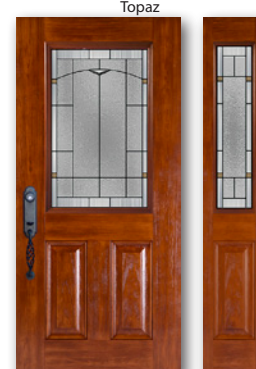

SSSPCYCH
SSSPCYOAK
SSSPCYMAH

SSSPCYSLCH
SSSPCYSLLOAK
SSSPCYSLMAH

SSSLICH
SSSLIOAK
SSSLIMAH

SSSLISLCH
SSSLISLLOAK
SSSLISLMAH

SSSTPZCH
SSSTPZOAK
SSSTPZMAH

SSSTPZSLCH
SSSTPZSLLOAK
SSSTPZSLMAH

Signature Series

2 Panel Designs available in Cherry Grain