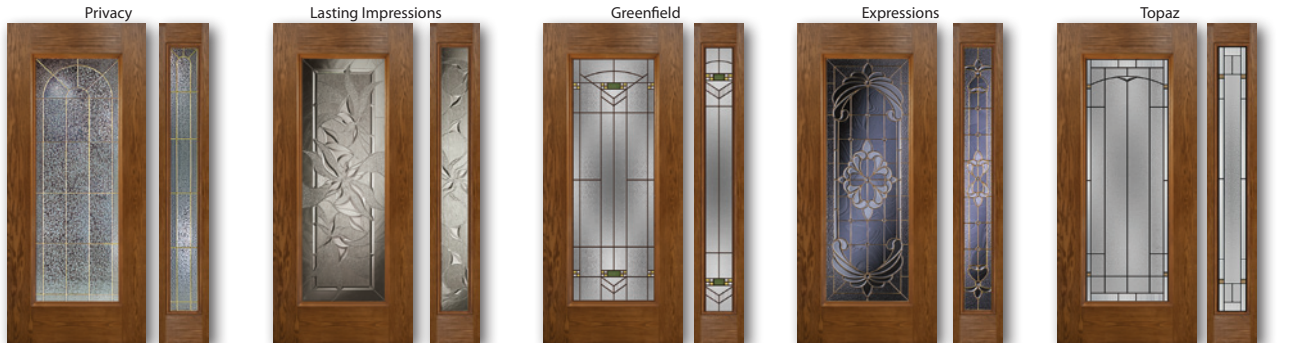

SSFPYCH SSFPYSLCH SSFLICH SSFLISLCH SSFGRNCH SSFGRNSLCH SSFEXCH SSFEXSLCH SSFTPZCH SSFTPZSLCH
SSFPYMAH SSFPYSLMAH SSFLI MAH SSFLISLMAH SSFGRNMAH SSFGRNSLMAH SSFEXMAH SSFEXSLMAH SSFTPZMAH SSFTPZSLMAH
SSFPYQAK SSFPYSLQAK SSFLIQAK SSFLISLQAK SSFGRNQAK SSFGRNSLQAK SSFEXQAK SSFEXSLQAK SSFTPZQAK SSFTPZSLQAK