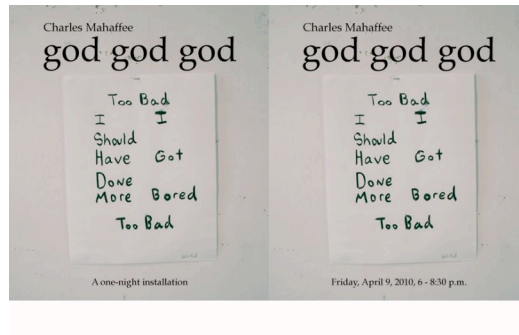

**PEREGRINEPROGRAM**

500 W Cermak Rd #727, Chicago, IL 60616 • www.peregrineprogram.com • 312.451.1780 ed@peregrineprogram.com

**god god god**  
**CHARLES MAHAFFEE**

April 9, 2010