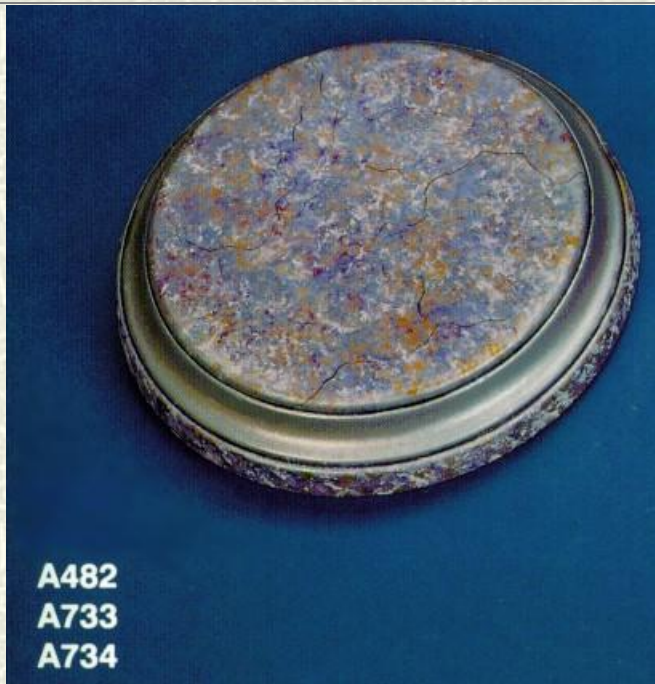

# Bases

Item Number	Description	Size (Inches)	Bisque
A-91	 <p data-bbox="651 940 829 976">Round Base</p>	7 Diameter	6.60
A-316	 <p data-bbox="639 1564 841 1600">Wooden Base</p>	15 Long	18.00

<p>A-482</p>	 <p style="text-align: center;">Round Base</p>	<p>7 1/2 Diameter (bottom) 6 Diameter (top) 1 1/2 Height</p>	<p>7.20</p>
<p>A-492</p>	<p style="text-align: center;">Log Base</p>		
<p>A-585</p>	 <p style="text-align: center;">Base</p>	<p>10 Diameter</p>	<p>12.00</p>

A-733

6 <sup>3</sup>/<sub>4</sub>  
Diameter

7.50

Round Base

NEW for June 2015!

A-733B

7 <sup>1</sup>/<sub>8</sub>  
Diameter

6.30

Oblong Base

<p>A-734</p>	 <p>A482 A733 A734</p>	<p>6 Diameter</p>	<p>6.30</p>
<p>Round Base</p>			
<p>A-748</p>	 <p>A748</p>	<p>9 1/4 Long</p>	<p>12.00</p>
<p>Oval Base</p>			

A-1397	 <p style="text-align: center;">Lamp Base</p>	11 Diameter	11.90
J-1988	 <p style="text-align: center;">Long Base</p>	20 Long	16.50
J-2365	 <p style="text-align: center;">Long Snow Base NEW for 2015!</p>	11 1/2 Long	12.00
J-2561	 <p style="text-align: center;">Extra Small Long Base (shown with J-2559 "God Bless __" Snowman)</p>	7 1/2 Long	6.30
D-1675	<p style="text-align: center;">Ocean Lamp Base</p>	9 Wide	7.50

<p>MAC-H- 1492</p>	 <p>Round Base (Shown with Goslings, available separately)</p>	<p>4 Diameter</p>	<p>6.30</p>
------------------------	---	-----------------------	-------------

<p>Nor-H- 610</p>	 <p>Lamp Base for Figurines</p>	<p>7 by 9</p>	<p>12.60</p>
-----------------------	--	---------------	--------------