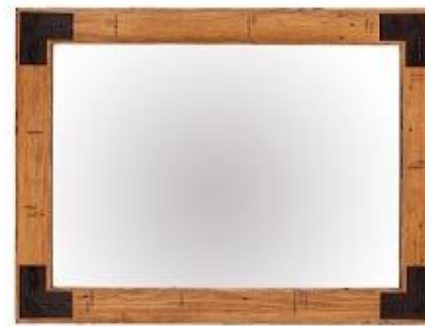

Coast Living & Dining

KD13