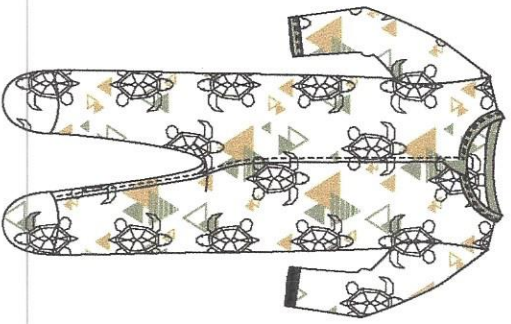

2008

5003 5002

4000

4002

4003

Bodysuit: 100% Organic Cotton, Made in USA
 Pant: 58% Organic Cotton, 37% Repreve, 5% Spandex
 Size: 0-3, 3-6, 6-12, 12-18m

LS Bodysuits \$12.50

Pant \$11

6013

6015

6014

8000

SS Bodysuits \$11

6005

6002

6003

6001

6016

58% Organic Cotton, 37% Repreve, 5% Spandex
 Footie size: 0-3, 3-6, 6-9, 9-12m
 2pc set size: 12-18m, 18-24m 2T, 3T, 4T

Footies \$15

2016

2014

1016

1014

1015

2 pc Sets \$17

5016

5014

5015

3016

3014

3015