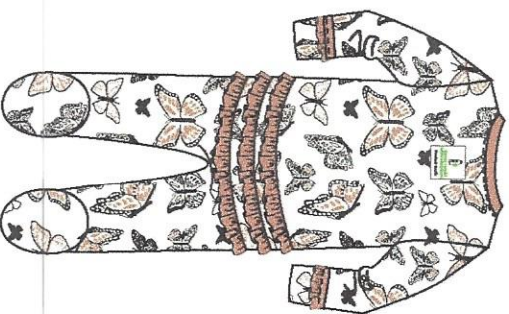

6001

6016

58% Organic Cotton, 37% Repreve, 5% Spandex
 Footie size: 0-3, 3-6, 6-9, 9-12m
 2pc set size: 12-18m, 18-24m 2T, 3T, 4T

Footies \$15

2016

2014

1016

1014

1015

2 pc Sets \$17

5016

5014

5015

3016

3014

3015