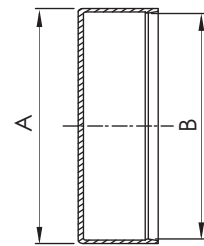

## CF FLANGE PLASTIC CAP

\*Material: PE

Part Number	Size	A	B
CF-PC-133	CF1.33"(DN16)	36.20	34.20
CF-PC-212	CF2.12"(DN25)	56.40	54.00
CF-PC-275	CF2.75"(DN40)	72.10	70.10
CF-PC-338	CF3.38"(DN50)	88.50	85.90
CF-PC-450	CF4.50"(DN63)	118.30	113.50
CF-PC-462	CF4.62"(DN80)	120.50	117.60
CF-PC-600	CF6.00"(DN100)	156.40	151.60
CF-PC-675	CF6.75"(DN130)	173.80	171.60
CF-PC-800	CF8.00"(DN160)	206.00	202.00
CF-PC-1000	CF10.00"(DN200)	258.00	254.00
CF-PC-1200	CF12.00"(DN250)	309.00	304.60
CF-PC-1325	CF13.25"(DN270)	341.10	336.70
CF-PC-1400	CF14.00"(DN300)	360.10	355.70