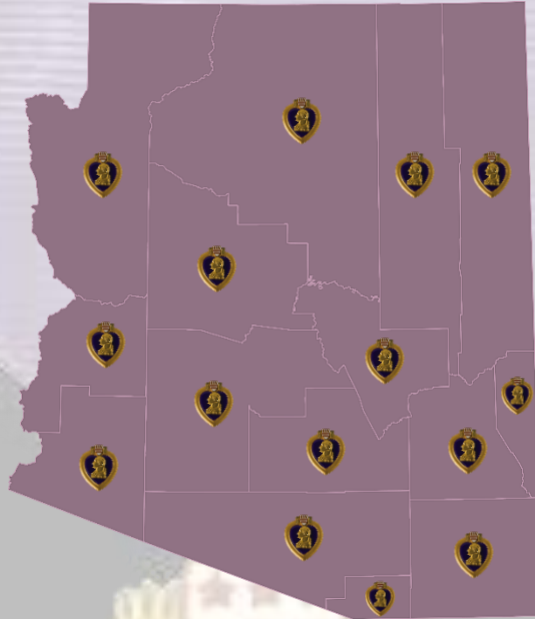

ARIZONA PURPLE HEART ENTITIES

STATE

📍 Arizona, USA 85007

CITIES/TOWNS

- 📍 Apache Junction, AZ 85220
- 📍 Avondale, AZ 85323
- 📍 Benson, AZ 85602
- 📍 Buckeye, AZ 85326
- 📍 Bullhead City, AZ 86429
- 📍 Chandler, AZ 85225

- ◆ El Mirage, AZ 85335
- ◆ Flagstaff, AZ 86001
- ◆ Fountain Hills, AZ 85268
- ◆ Gilbert, AZ 85234
- ◆ Glendale, AZ 85301
- ◆ Goodyear, AZ
- ◆ Huachuca City, AZ 85616
- ◆ Litchfield Park, AZ 85340
- ◆ Marana, AZ 85653
- ◆ Maricopa, AZ 85239
- ◆ Mesa, AZ 85201
- ◆ Oro Valley, AZ 85737
- ◆ Peoria, AZ 85345
- ◆ Phoenix, AZ 85003
- ◆ Safford, AZ 85546
- ◆ Scottsdale, AZ 58025
- ◆ Sierra Vista, AZ 85635
- ◆ Surprise, AZ 85374
- ◆ Tempe, AZ 85281
- ◆ Tolleson, AZ 85353
- ◆ Tucson, AZ 83701
- ◆ Williams, AZ 86046

COUNTIES

- ◆ Apache County, AZ 85936
- ◆ Cochise County, AZ 85603
- ◆ Coconino County, AZ 86001
- ◆ Gila County, AZ 85501
- ◆ Graham County, AZ 85546
- ◆ Greenlee County, AZ 85533
- ◆ La Paz County, AZ 85344
- ◆ Maricopa County, AZ 85003
- ◆ Mohave County, AZ 86402
- ◆ Navajo County, AZ 86025
- ◆ Pima County, AZ 85701
- ◆ Pinal County, AZ 85132
- ◆ Santa Cruz County, AZ 85621
- ◆ Yavapai County, AZ 86302
- ◆ Yuma County, AZ 85364

PURPLE HEART TRAIL ROUTES

- ◆ I-10
- ◆ I-40
- ◆ Tucson, Purple Heart Park