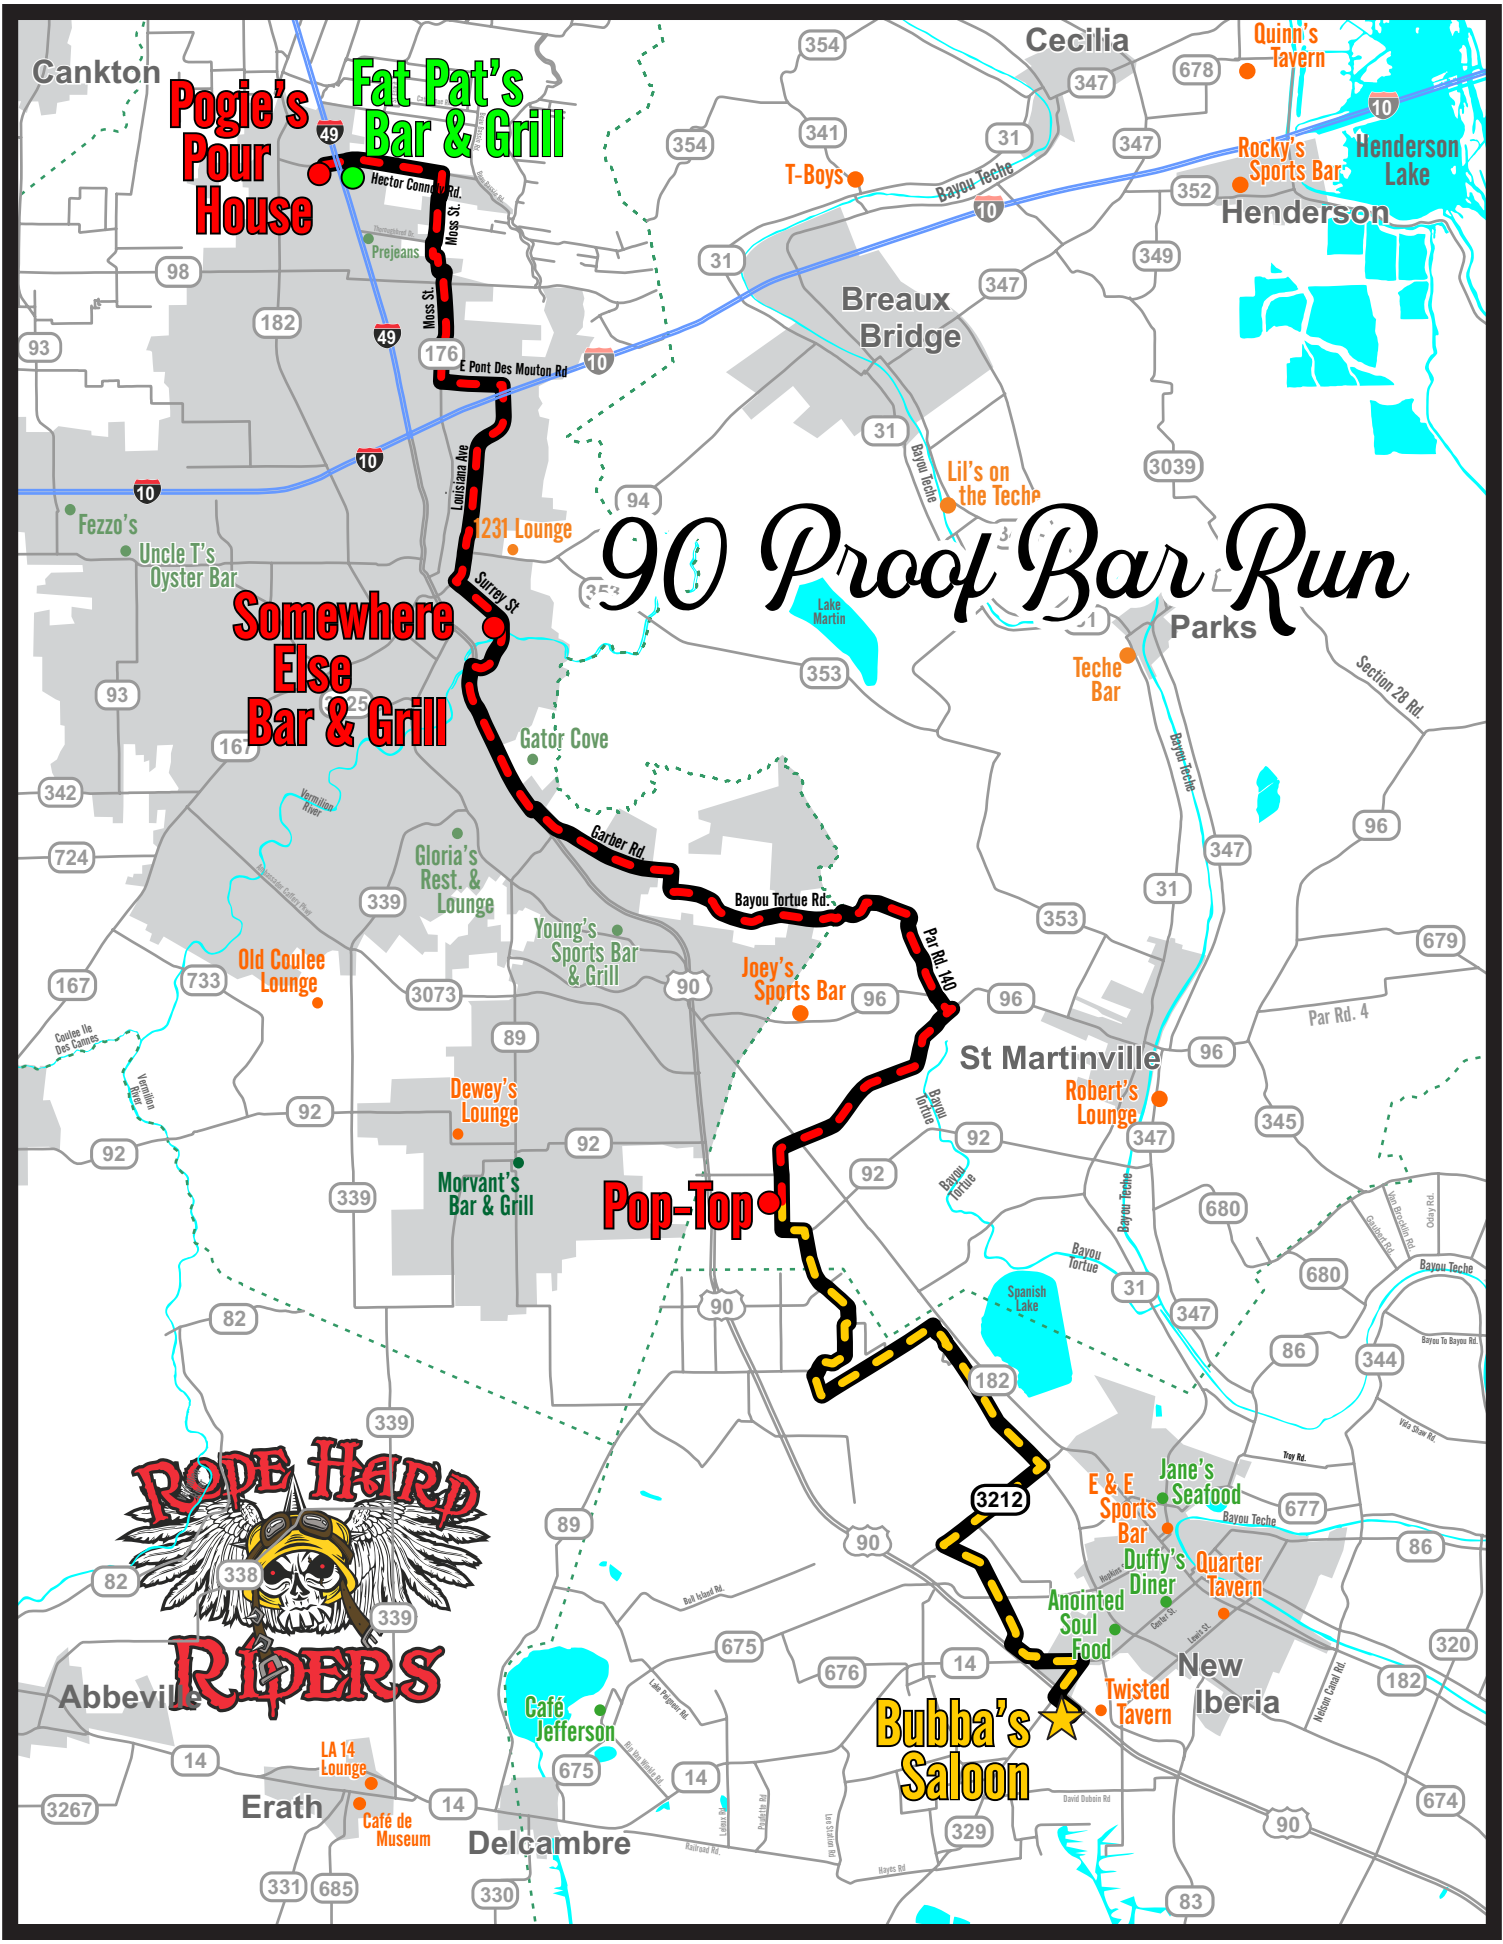

## 90 Proof Bar Run

**Map area:**

**Adopted by:**

**Date adopted:**

F

Debbie & Ed Oubre

12/17/2020

**Start location:**

**RHR  
Restaurants  
on route**

**Other  
Gold Star  
Bars**

Jim's Lounge
Joey's Sports Bar

.7 miles off of route
2.2 miles off of route

**Comments:**

## 90 Proof Bar Run

	Dist.		Turn		Road	Total Dist	
			<b>START</b>	at	<b>Fat Pat's Bar &amp; Grill, 3900 NE Evangeline Thruway, Carencro 70520</b>		
			<b>Go West</b>	on	<b>Wallace Broussard Rd</b>		
in	0.05	mi.	Turn right	on to	I-49 Frontage Road	0.05	mi.
in	0.20	mi.	Keep right	on to	Hector Connolly Rd	0.25	mi.
in	0.20	mi.	Exit round-a-bout	on	To go west on Hector Connolly Rd	0.45	mi.
in	0.60	mi.	Turn left	on to	Derek Plaza Dr	1.05	mi.
in	0.05	mi.	<b>STOP</b>	at	<b>Pogie's Pour House</b>	1.10	mi.
	0.00		Go back North	on	Derek Plaza Dr	1.10	mi.
in	0.05	mi.	Turn right	on to	Hector Connolly Rd	1.15	mi.
in	2.00	mi.	Turn right	on to	Moss St	3.15	mi.
in	2.50	mi.	Turn left	on to	E Butcher Switch Rd	5.65	mi.
in	1.00	mi.	Turn right	on to	Louisiana Avenue	6.65	mi.
in	4.30	mi.	Turn left	on to	Surrey St	10.95	mi.
in	1.00	mi.	<b>STOP</b>	at	<b>Somewhere Else Bar &amp; Grill</b>	11.95	mi.
	0.00		Continue South	on	Surrey St	11.95	mi.
in	0.90	mi.	Turn left	on to	US-90 / Evangeline Thruway	12.85	mi.
in	2.50	mi.	Turn left	on to	Garber Rd	15.35	mi.
in	2.50	mi.	Turn right	on to	Shenandoah Dr	17.85	mi.
in	0.30	mi.	Keep left	on to	Bayou Tortue Rd	18.15	mi.
in	5.20	mi.	Turn left	on to	LA-96 / Terrace Hwy	23.35	mi.
in	0.30	mi.	Turn right	on to	Duchamp Rd	23.65	mi.
in	3.60	mi.	Turn left	on	Duchamp Rd	27.25	mi.
in	0.40	mi.	Go straight	on to	Smede Rd / LA-92-1	27.65	mi.
in	0.40	mi.	<b>STOP</b>	at	<b>Pop-A-Top</b>	28.05	mi.