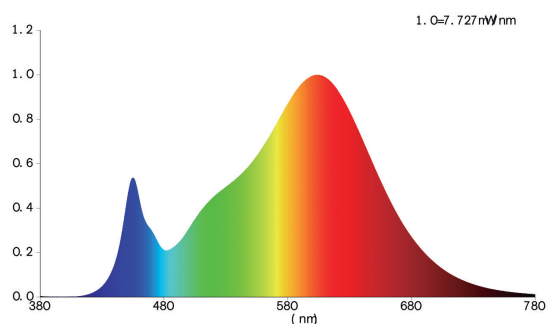

essential

ON / OFF

Candle Light (5W)

Características

-  3 años de garantía
-  Ideal para reemplazo directo de lámparas incandescentes, halógenas y fluorescentes compactas con base E26
-  Disponible en 5W
-  Disponible en un nivel de rendimiento de 350lm
-  Vida útil hasta 15,000 horas

Candle Light (5W)

N° Parte	Potencia (W)	Flujo luminoso (lm)	CCT °K (Temperatura de color)	CRI (Ra)	Ángulo Apertura	Tipo de Base
RC00AF0101	5	350	3000	80	200°	E12

Curvas fotométricas

Especificaciones

- Consumo: 5W
- Temperatura de color: 3000°K
- Índice de Reproducción Cromática (IRC): 80
- Ángulo de apertura: 200°
- Color de luz: blanco cálido
- Voltaje de operación: AC120-277V 60Hz
- Tipo de base: E12