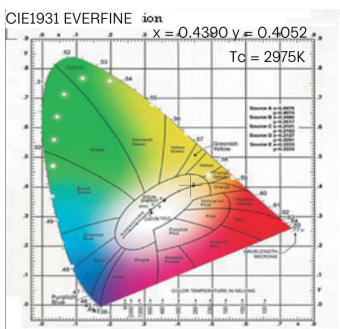

Candle Light (5W)

N° Parte	Potencia (W)	Flujo luminoso (lm)	CCT °K (Temperatura de color)	CRI (Ra)	Ángulo Apertura	Tipo de Base
RC00AF0101	5	350	3000	80	200°	E12

Curvas fotométricas

Especificaciones

- Consumo: 5W
- Temperatura de color: 3000°K
- Índice de Reproducción Cromática (IRC): 80
- Ángulo de apertura: 200°
- Color de luz: blanco cálido
- Voltaje de operación: AC120-277V 60Hz
- Tipo de base: E12