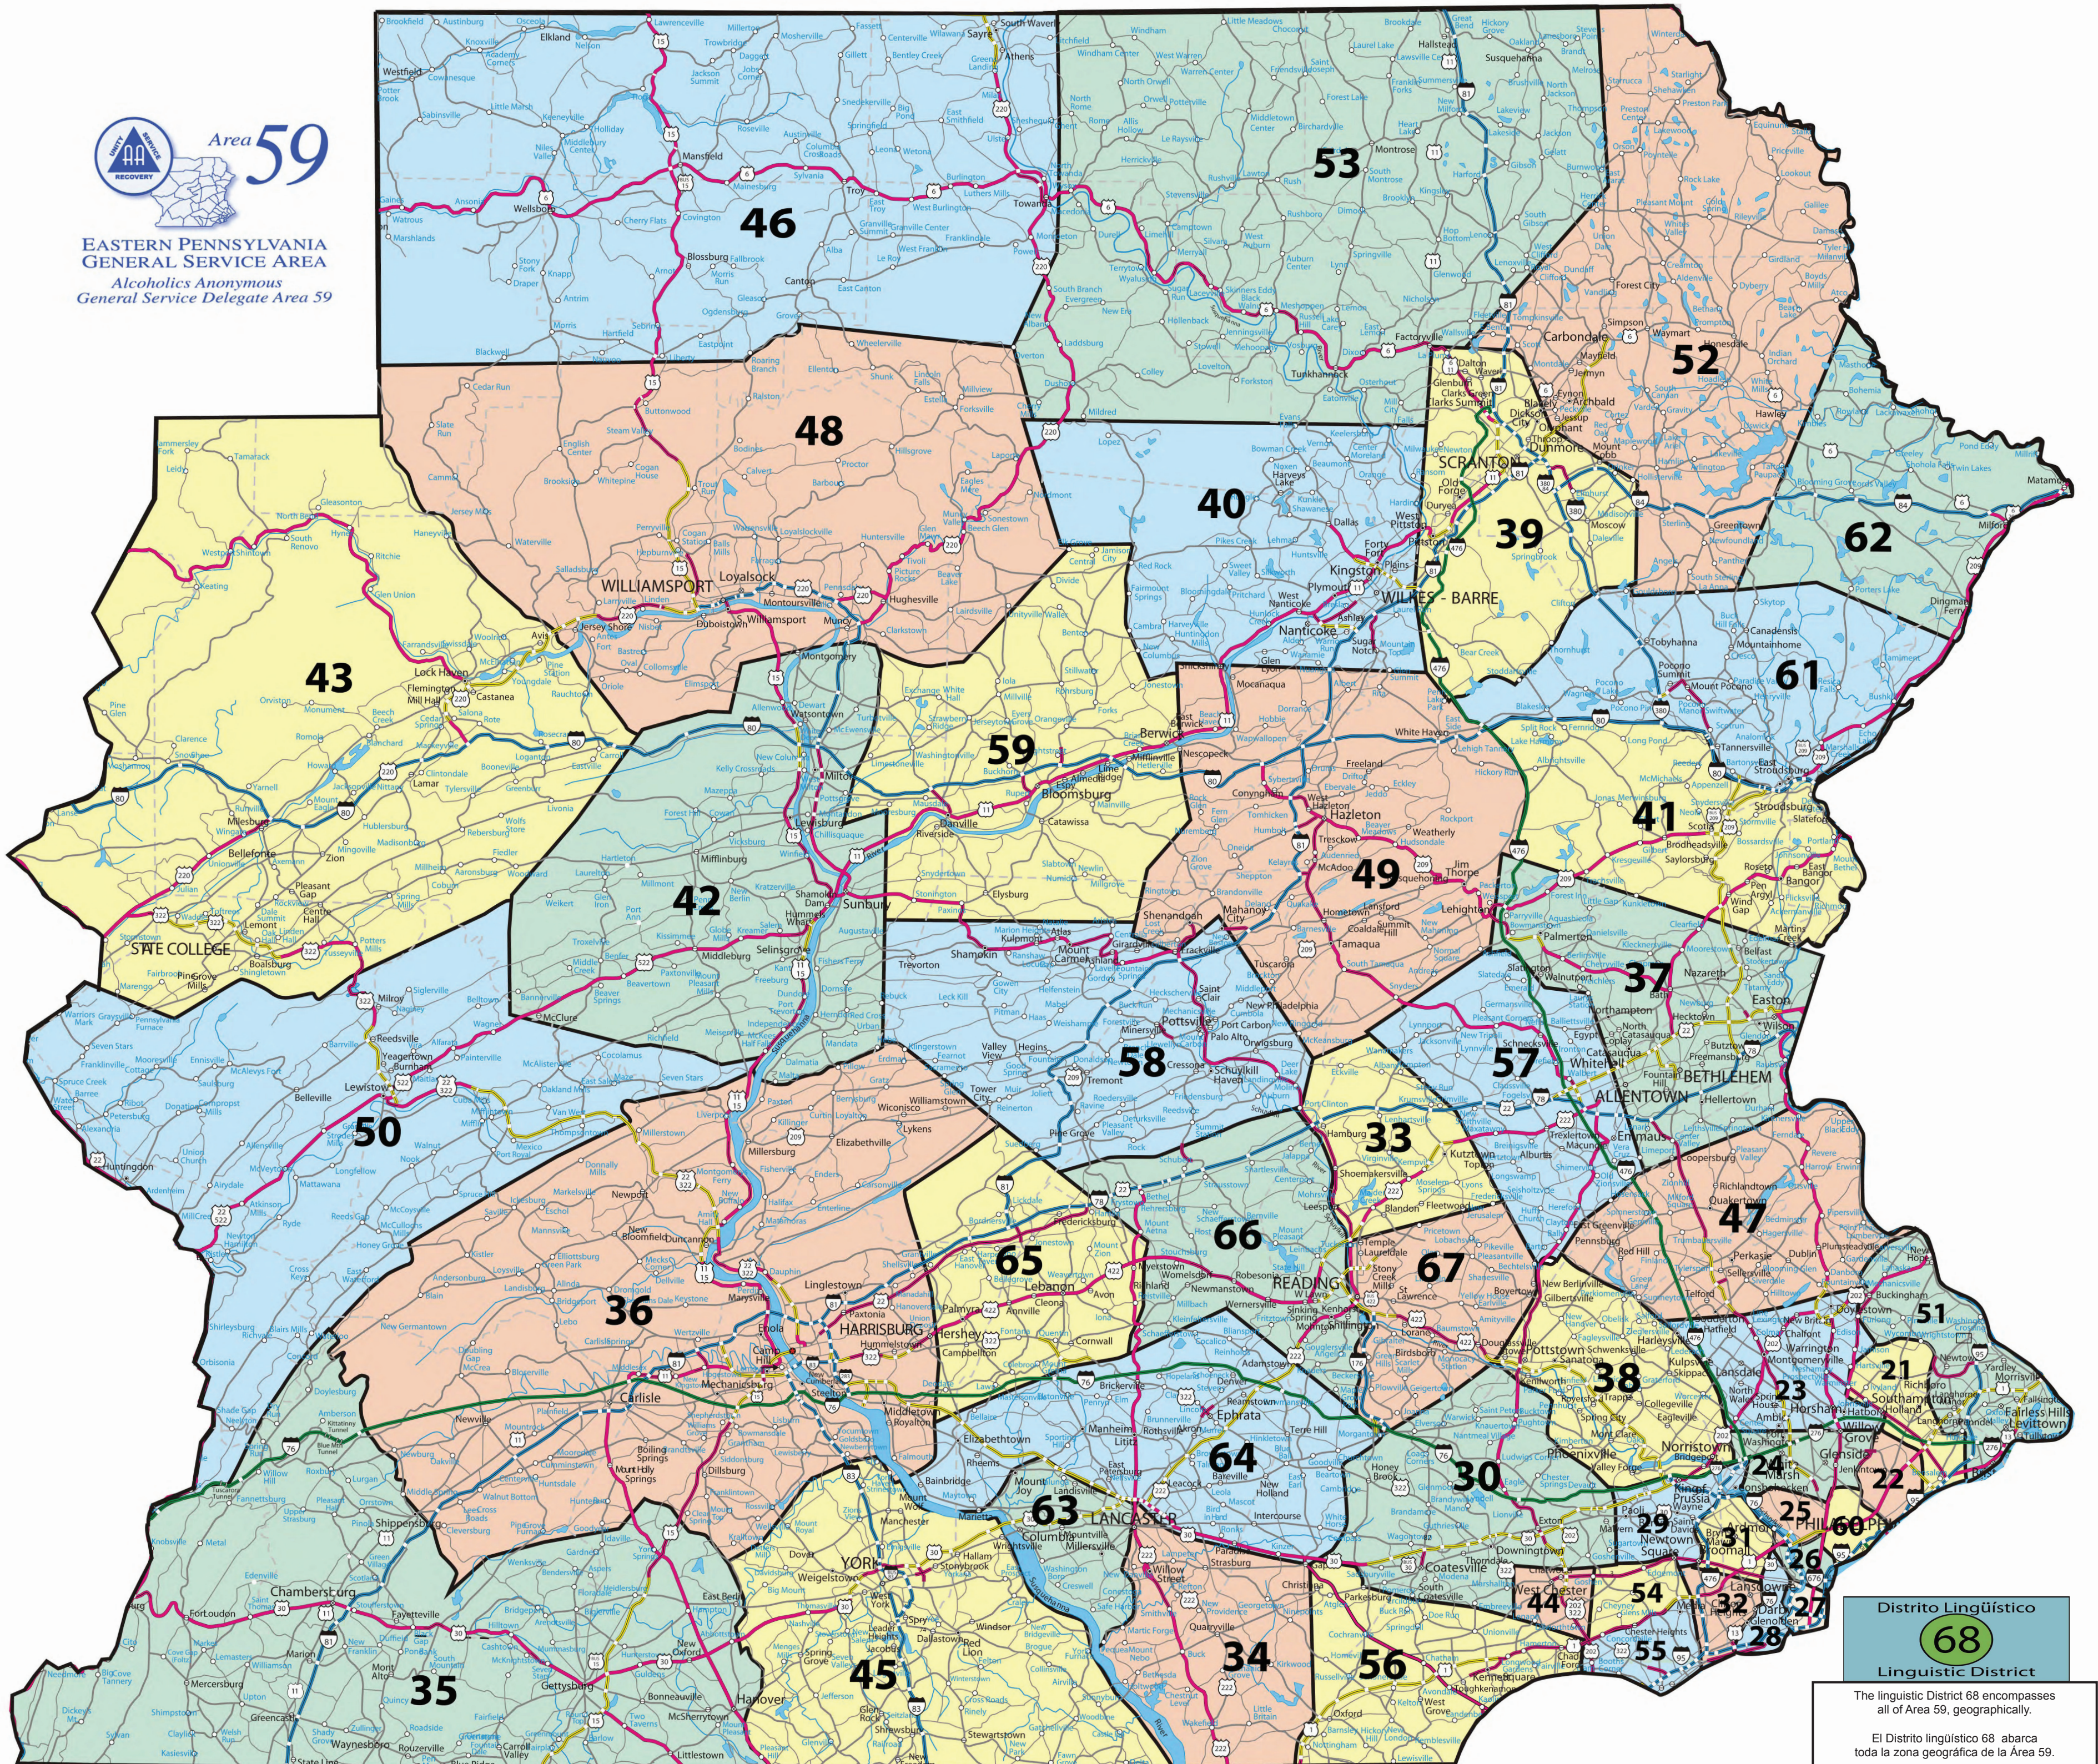

**EASTERN PENNSYLVANIA  
GENERAL SERVICE AREA**  
Alcoholics Anonymous  
General Service Delegate Area 59

**Distrito Lingüístico**  
**68**  
**Linguistic District**

The linguistic District 68 encompasses all of Area 59, geographically.

El Distrito lingüístico 68 abarca toda la zona geográfica de la Área 59.