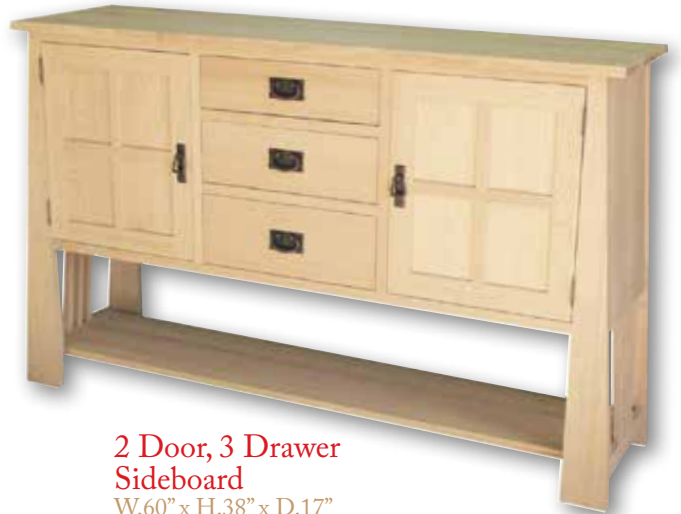

**Hall Table**  
W.34" x H.30" x D.16"  
Item: C1634

**End Table**  
W.21" x H.22" x D.24"  
Item: C2421

**Sofa Table**  
W.48" x H.30" x D.16"  
Item: C1648

# Horizon

**3 Drawer  
Sofa Table**  
W.48" x H.30" x D.16"  
Item: K1648

**2 Door, 3 Drawer  
Sideboard**  
W.60" x H.38" x D.17"  
Item: K60S

**3 Drawer  
Coffee Table**  
W.48" x H.19" x D.24"  
Item: K2448