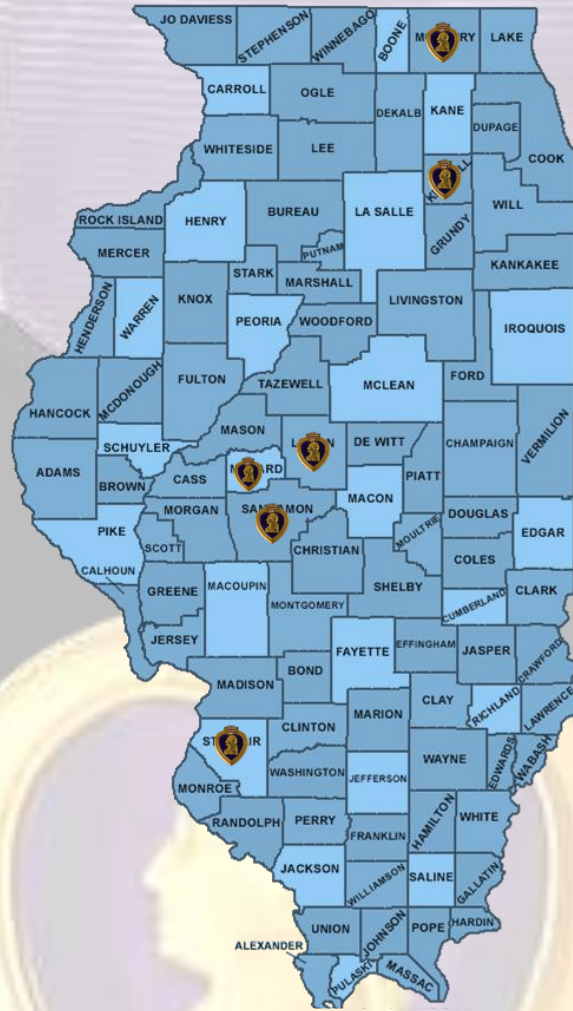

ILLINOIS PURPLE HEART ENTITIES

STATE

Illinois, USA 62701

CITIES/VILLAGES/COMMUNNITIES

- Athens, IL 62613
- Atlanta, IL 61723
- Aurora, IL 60505
- Bensenville, IL 60106
- Broadwell, IL 62634
- Caseyville, IL 62232
- Chester, IL, 62233
- Columbia, IL 62236
- Elkhart, IL 62634
- Emden, IL 62635
- Greenview, IL 62642
- Hartsburg, IL 62643
- Latham, IL 62543
- Lincoln, IL 62656
- Marengo, IL 60152
- Middletown, IL 62666
- Montgomery, IL 60538
- Mt. Pulaski, IL 62548
- New Holland, IL 62671
- Oak Lawn, IL 60453
- Petersburg, IL 62675
- Petersburg, IL 62675
- Red Bud, IL 62278
- San Jose, IL 62682

- Smithton, IL 62285
- Tinley Park, IL 60477
- Valmeyer, IL 62295
- Waterloo, IL 62298
- Wheaton, IL 6087
- Woodstock, IL 60098

COUNTIES

- Kendall County, IL 60560
- Logan County, IL 62656
- McHenry County, IL 60098
- Menard County, IL
- Sangamon County, IL 62701
- St. Clair, IL 62220

PURPLE HEART TRAIL ROUTES

- I-72.
- Route 75, runs from Freeport to the Wisconsin state line.