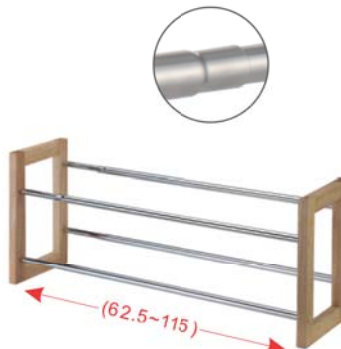

FW-3095

SIZE: 66.5 x 20 x 27.5Hcm  
BOX SIZE: 21.6 x 3.9 x 69Hcm

FW-3109E

SIZE: 58 x 32 x 25Hcm  
BOX SIZE: 65.5 x 3.5 x 28Hcm

FW-3066M

SIZE: 84 x 29 x 41.5Hcm  
BOX SIZE: 30 x 5.5 x 86Hcm

FW-3087B

SIZE: (63~110) x 20 x 30Hcm  
BOX SIZE: 21.6 x 4.5 x 64Hcm