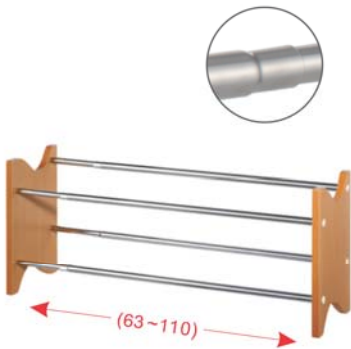

FW-3095

SIZE: 66.5 x 20 x 27.5Hcm  
BOX SIZE: 21.6 x 3.9 x 69Hcm

FW-3109E

SIZE: 58 x 32 x 25Hcm  
BOX SIZE: 65.5 x 3.5 x 28Hcm

FW-3066M

SIZE: 84 x 29 x 41.5Hcm  
BOX SIZE: 30 x 5.5 x 86Hcm

FW-3087B

SIZE: (63~110) x 20 x 30Hcm  
BOX SIZE: 21.6 x 4.5 x 64Hcm