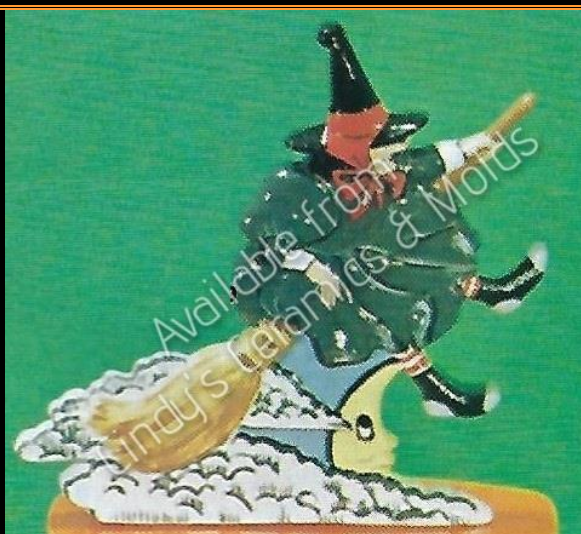

D-117

8 Tall

10.10

Scarecrow

DM-253B

6 Long

16.00

Halloween Witch Scene