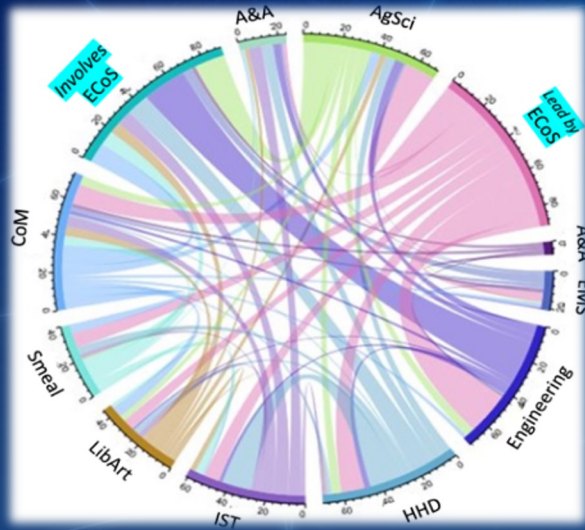

# Penn State Presents

**PennState**

EBERLY COLLEGE OF SCIENCE

Tracy Langkilde | Verne M. Willaman Dean

<https://youtu.be/twhoSUvpB6U>

<https://youtu.be/twhoSUvpB6U>