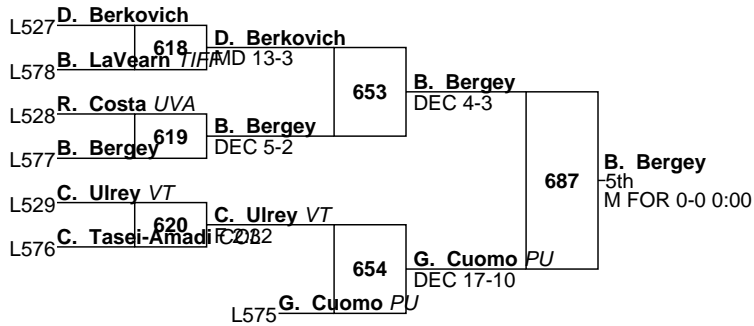

A. Cruz *UVA*

F 3:57

L567

A. Cruz *UVA*

684

A. Cruz *UVA*

5th

F 5:26