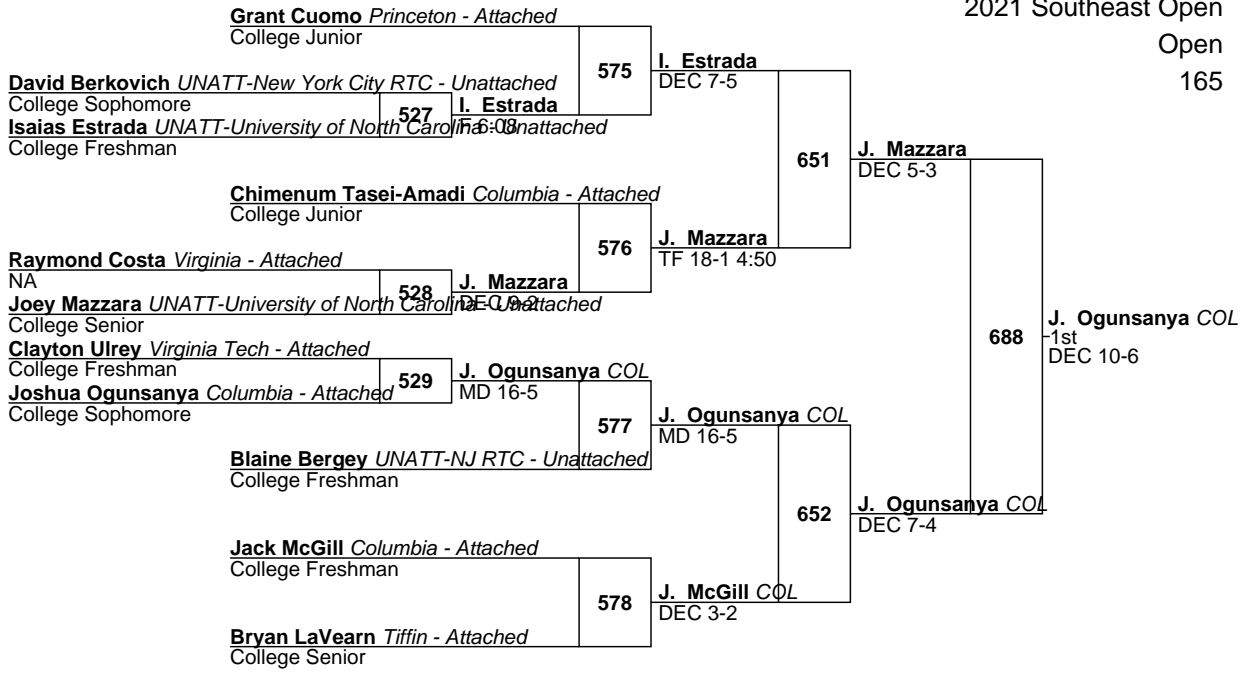

A. Cruz *UVA*

F 3:57

L567

A. Cruz *UVA*

684

A. Cruz *UVA*

5th

F 5:26