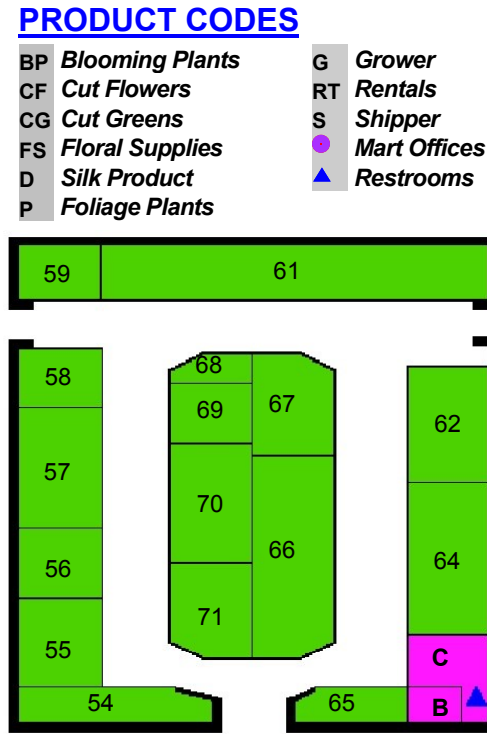

Building B

Stall #	Vendor	Phone #	Fax #	Product Codes
64 66	Brannan St. Wholesale sales@brannanst.com	(415) 986-7740	(415) 543-5454	BP, CF, CG, P, S
56 71	Brothers Floral Co. brothersfloralco@yahoo.com	(415) 896-5532 (415) 978-5400	(415) 896-6508	CF
61	Chak Nursery	(415) 777-0183	(415) 777-0179	CF, CG
55	Highlight Rentals acresgreen47@gmail.com	(415) 265-2148 (925) 787-4266		RT
58	Karman Kwong Nursery	(415) 764-1667	(415) 764-1667	CF, CG
54	Lupe Farms lupericor@gmail.com	(650) 346-6094		CF, CG, G
68	Lassen Ranch lassenranch@yahoo.com	(707) 486-1102	(707) 763-1031	CF, CG, G
65	Miguel Flowers miguelflowersf@gmail.com	(415) 722-0470		CF, CG,
62 67	Mt. Eden Floral Co. henryk@mteden.com	(415) 348-1546		CF, CG
59 69	Rafa Wholesale rramirez1021@yahoo.com	(650) 303-9363		CF, CG,
57 70	Skyline Flowers Francisco@skylineflowers.com	(415) 780-7148	(805) 621-4539	CF, CG,