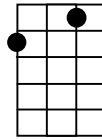

Hilo Hanakahi

Keola Nalimu, 1925

Strum: *Kekaribe*

G7

C7

F

Bb6

Intro: G7 C7 F G7 C7 F C7

F Bb6 F G7 C7 F C7
Hilo Hanakahi, i ka ua Kanilehua

F Bb6 F G7 C7 F C7
Hilo Hanakahi, I ka ua Kanilehua

F Bb6 F G7 C7 F C7
(pluck melody)

F Bb6 F G7 C7 F C7
Puna paia 'ala, i ka paia 'ala i ka hala

F Bb6 F G7 C7 F C7
(pluck melody)

F Bb6 F G7 C7 F C7
Ha'ina ka puana, i ka ua Kanilehua

F Bb6 F G7 C7 F C7
(pluck melody)

F Bb6 F G7 C7 F C7
Ha'ina ka puana, i ka ua Kanilehua

Ending: G7 C7 F G7 C7 F-C7-F