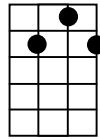

Hilo Hanakahi

Keola Nalimu, 1925

Strum: *Kekaribe*

G7

C7

F

Bb6

Intro: G7 C7 F G7 C7 F C7

F Bb6 F G7 C7 F C7
Hilo Hanakahi, i ka ua Kanilehua

F Bb6 F G7 C7 F C7
Hilo Hanakahi, I ka ua Kanilehua

F Bb6 F G7 C7 F C7
(pluck melody)

F Bb6 F G7 C7 F C7
Puna paia 'ala, i ka paia 'ala i ka hala

F Bb6 F G7 C7 F C7
(pluck melody)

F Bb6 F G7 C7 F C7
Ha'ina ka puana, i ka ua Kanilehua

F Bb6 F G7 C7 F C7
(pluck melody)

F Bb6 F G7 C7 F C7
Ha'ina ka puana, i ka ua Kanilehua

Ending: G7 C7 F G7 C7 F-C7-F