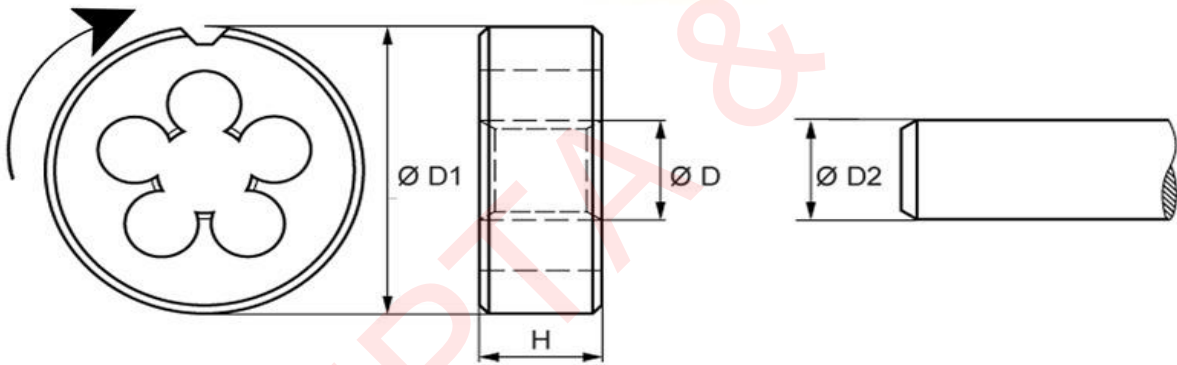

Since 1993

www.jcfasteners.com
info@jcfasteners.com 22237659, 22290559

HOUSE OF QUALITY FASTENERS

J.C. GUPTA & SONS

7/A, Sadar Patrappe Road,
Bangalore - 560002

BAER Round Cutting Die

Catalogue Data Sheet L2F71

Size	D	D1	H	D2	JC part number	Baer part number
M 2 x 0.4	2.00	16.00	5.00	1.95	L2F7102000	262741601
M 2.5 x 0.45	2.50	16.00	5.00	2.42	L2F7102050	262742201
M 3 x 0.5	3.00	20.00	5.00	2.92	L2F7103000	262742601
M 3.5 x 0.6	3.50	20.00	5.00	3.41	L2F7103050	262742801
M 4 x 0.7	4.00	20.00	5.00	3.90	L2F7104000	262743001
M 5 x 0.8	5.00	20.00	7.00	4.90	L2F7105000	262743401
M 6 x 1.0	6.00	20.00	7.00	5.88	L2F7106000	262743801
M 8 x 1.25	8.00	25.00	9.00	7.86	L2F7108000	262744201
M 10 x 1.5	10.00	30.00	11.00	9.85	L2F7110000	262744601
M 12 x 1.75	12.00	38.00	14.00	11.83	L2F7112000	262745001
M 14 x 2.0	14.00	38.00	14.00	13.82	L2F7114000	262745401
M 16 x 2.0	16.00	45.00	18.00	15.82	L2F7116000	262745801
M 18 x 2.5	18.00	45.00	18.00	17.79	L2F7118000	262746201
M 20 x 2.5	20.00	45.00	18.00	19.79	L2F7120000	262746601

Sizes in BLUE are non-preferred. Availability is limited and MOQ is higher.

Data is strictly informative