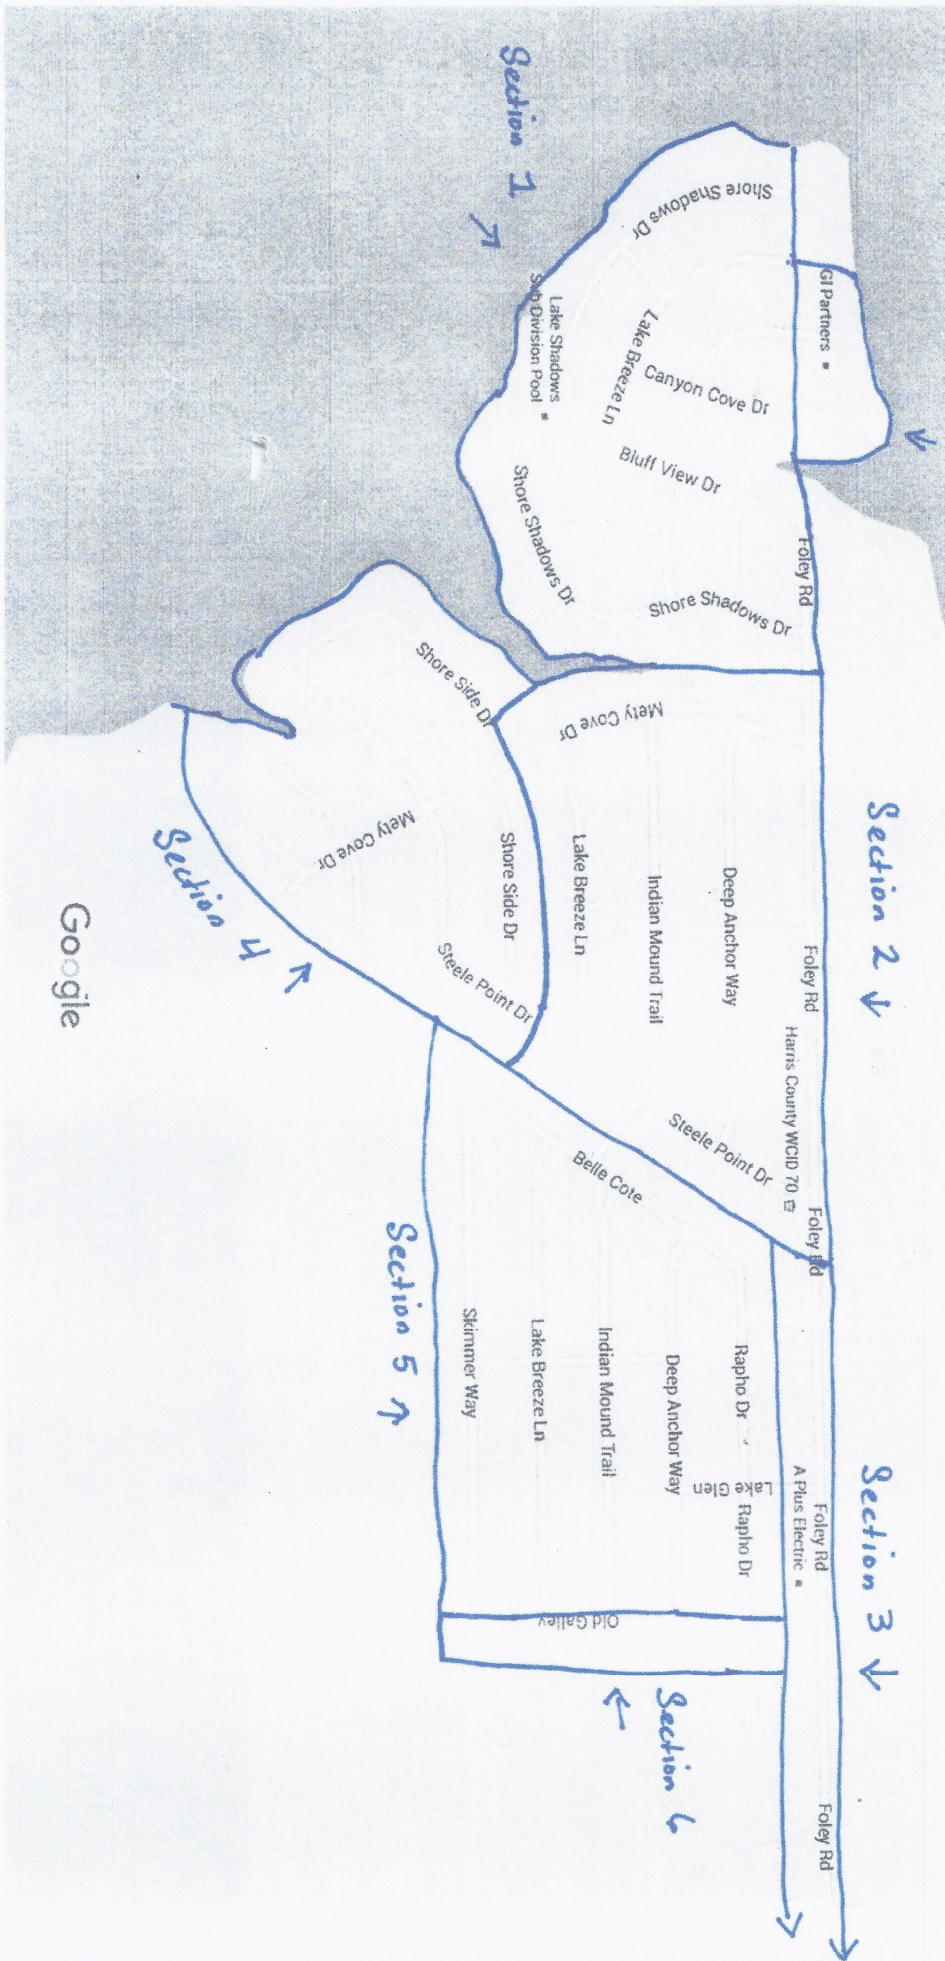

Google Maps

Lake Shadows Estates

Google Maps

Google

Map data ©2016 Google

500 ft